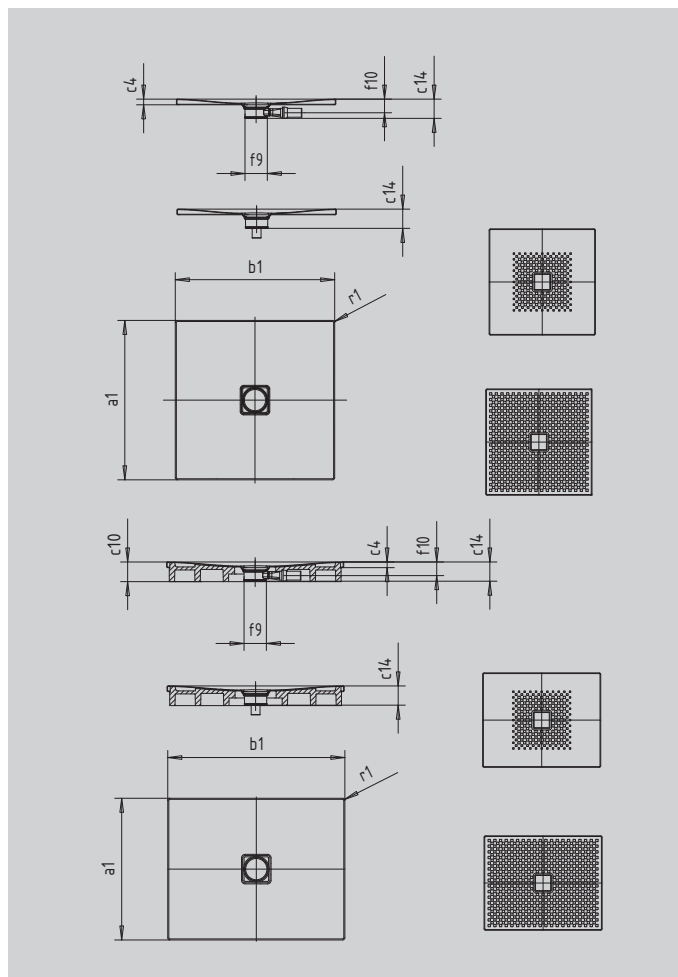

# CONOFLAT

- klares, puristisches Design
- höchster Standkomfort durch flachen, emaillierten Ablaufdeckel, der bündig in die Duschfläche eingelassen ist
- absolut bodengleich einbaubar
- die ideale Ergänzung zur CONODUO-Badewanne und dem CONO Waschtisch
- designed by Sottsass Associati
- aus KALDEWEI Stahl-Emaile

Abbildung ähnlich

SECURE<sup>+</sup>

Modell		781
Äußere Länge	$a_1$	800 mm
Äußere Breite	$b_1$	1000 mm
Tiefe Innen	$c_1$	23 mm
Randhöhe	$c_4$	32 mm
Höhe mit Wannenträger extraflach	$c_{16}$	49 mm
Durchmesser Ablaufloch	$f_9$	Ø 120 mm
Anschlusshöhe Siphon	$f_{10}$	76 mm
Äußerer Radius	$r_1$	12 mm
Nettogewicht		20 kg
Antislip		492 x 492 mm
Vollantislip		740 x 932 mm
SECURE PLUS		Vollflächig