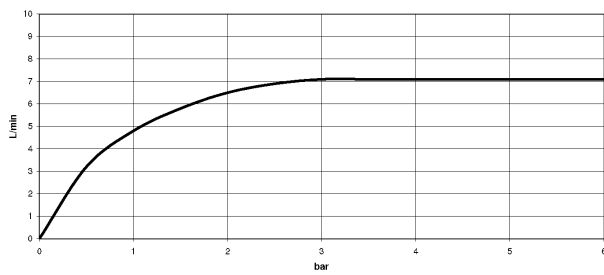

Waschtisch - LULU

Waschtisch-Wand-Einhandbatterie ohne Ablaufgarnitur - chrom

Artikelnummer: 36 860 710-00

Durchflussdiagramm