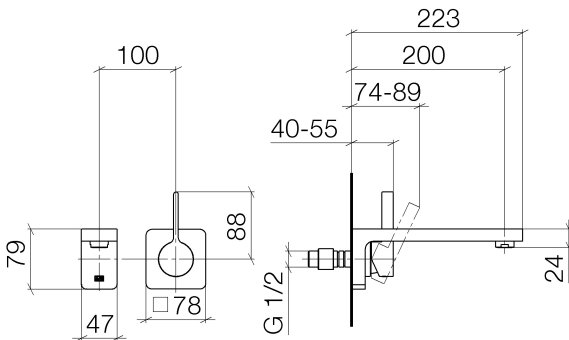

Waschtisch - LULU

Waschtisch-Wand-Einhandbatterie ohne Ablaufgarnitur - chrom

Artikelnummer: 36 860 710-00

- Ausladung 200 mm
- starrer Auslauf
- runder luftangereicherter Strahl
- Bohrungsdurchmesser Auslauf 37 mm
- Bohrungsdurchmesser Einhandbatterie 57 mm
- Rosette 78 x 78 mm
- Durchfluss max. 7 l/min
- bleifrei

chrom

Zu diesem Artikel wird Zubehör benötigt.

Maßzeichnung

Alle Angaben in mm / inch = mm x 0,0394

Waschtisch - LULU

Waschtisch-Wand-Einhandbatterie ohne Ablaufgarnitur - chrom

Artikelnummer: 36 860 710-00

Durchflussdiagramm

Waschtisch - LULU

Waschtisch-Wand-Einhandbatterie ohne Ablaufgarnitur - chrom

Artikelnummer: 36 860 710-00

Weitere Oberflächenvarianten

platin matt

36 860 710-06

Weitere Oberflächen auf Anfrage (x-tra Service)