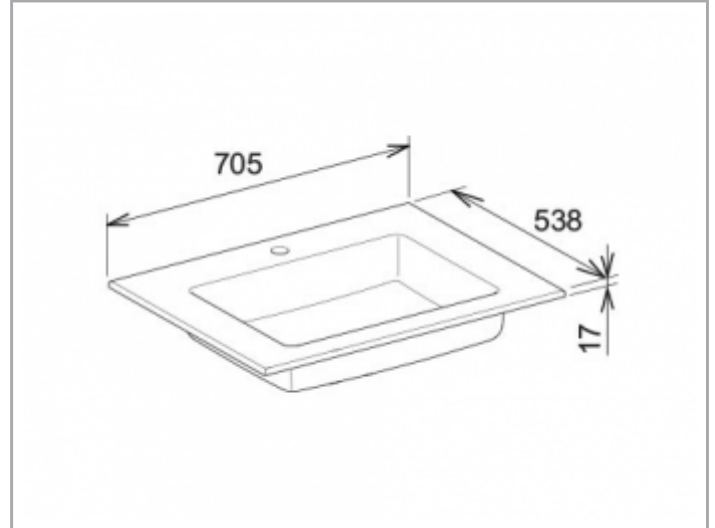

Royal 60
32140310701 Keramik-Waschtisch

PRODUKT

ZEICHNUNG

PRODUKTBESCHREIBUNG

für 1-Loch Armaturen geeignet,
komplett mit Ab- und Überlaufsystem Clou,
mit Oberflächenversiegelung CleanPlus

OBERFLÄCHE

weiß

ABMESSUNG

705 x 17 x 538 mm