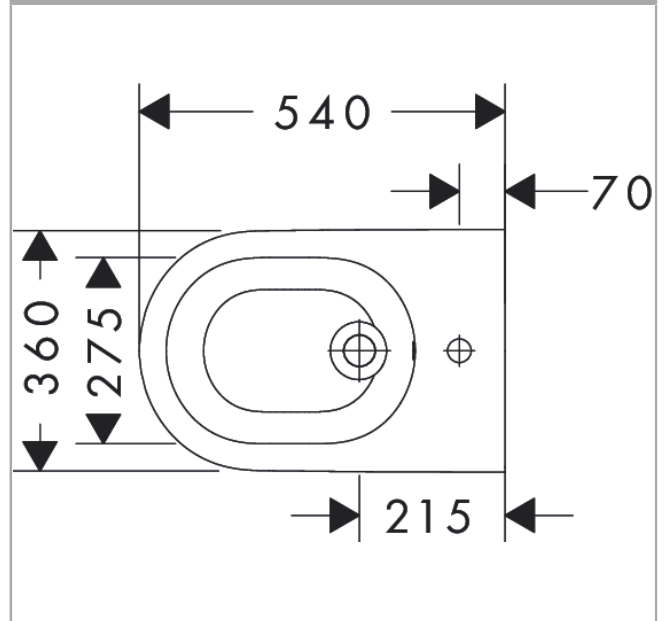

EluPura S
Wand Bidet 540 mit Hahnloch und Überlauf, HygieneEffect
 Oberfläche: **Weiß** Artikelnummer: **62043450**

Beschreibung

Merkmale

- Material: Keramik
- Schallschutzmatte nach Maß inkludiert
- HygieneEffect – vermindert die Ausbreitung von Kolibakterien und Salmonellen (Escherichia coli ATCC 8739/Salmonella enterica ATCC 13076. Test: ISO 22196: 2011-08)
- Glanzgrad Keramik: glänzend
- mit einem Hahnloch
- mit Überlauf

Technologie

Produktabbildung

Maßzeichnung

EluPura S
 Wand Bidet 540 mit Hahnloch und Überlauf, HygieneEffect
 Oberfläche: Weiß Artikelnummer: 62043450

Einbaubeispiel