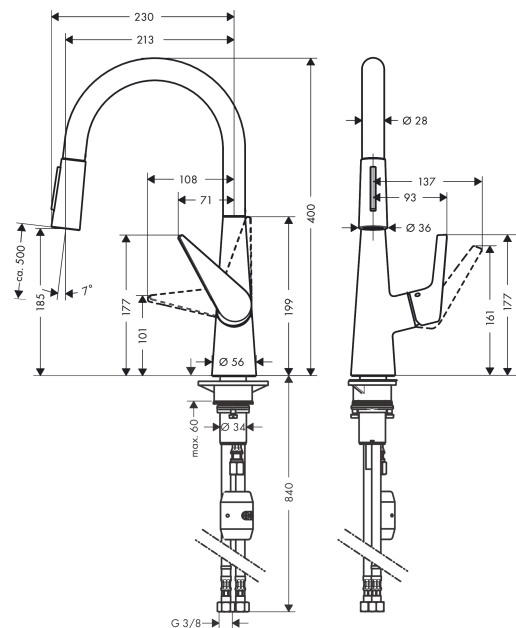

Talis S
Einhebel-Küchenmischer 200 mit Ausziehbrause
 Oberflächen: **Chrom** Artikelnummer: **72813000**

Beschreibung

Merkmale

- ComfortZone 200
- Schwenkbereich 110° / 150°
- Laminar- und Brausestrahl
- Brausestrahl arretierbar, Strahlrückstellung durch Tastendruck
- MagFit magnetische Brausehalterung
- Quick-Connect Brauseschlauch
- Anschlussgröße: DN15
- Durchflussmenge 11 l/min
- Keramikmischsystem
- Anschlussart: G 3/8 Anschlussschläuche
- Rückflussverhinderer integriert
- für Durchlauferhitzer geeignet
- P-IX 28883/IAO
- ACS 18 ACC LY 692, valide jusqu'au 23.10.2023
- JWWA C-462
- SINTEF 1999

Technologie

Zertifikate

Produktabbildung

Maßzeichnung

Talis S
Einhebel-Küchenmischer 200 mit Ausziehbrause
 Oberflächen: **Chrom** Artikelnummer: **72813000**

Durchflussdiagramm

Talis S
Einhebel-Küchenmischer 200 mit Ausziehbrause
 Oberflächen: **Chrom** Artikelnummer: **72813000**

Explosionszeichnung

Baujahr: >10/17

Talis S
Einhebel-Küchenmischer 200 mit Ausziehbrause
 Oberflächen: **Chrom** Artikelnummer: **72813000**

Ersatzteilliste

Baujahr: >10/17

Pos.	Beschreibung	Artikelnummer	PG	VE
1	Auslauf kpl.	92731000	0	1
2	O-Ring 11x2	98127000	0	1
3	Sieb	97735000	0	1
4	Ausziehbrause	92732000	0	1
5	Rückflußverhinderer	96737000	0	1
6	Strahlregler laminar M22x1 (15 l/min)	95909000	0	1
7	O-Ring 20x1	98140000	0	1
8	Serviceschlüssel	95910000	0	1
9	Gleitring-Set	98365000	0	1
10	O-Ring 21x2,5	98211000	0	1
11	Griff	92581000	0	1
12	Griffstopfen	96338000	0	1
13	Kappe	95498000	0	1
14	O-Ring 32x2	98193000	0	1
15	Mutter	97209000	0	1
16	Kartusche kpl.	92730000	0	1
17	Sicherungsschraube	95140000	0	1
18	Dichtung	95008000	0	1
19	Dichtung	92582000	0	1
20	Befestigungsteil	97523000	0	1
21	Schaftbefestigung kpl. (Ø 34)	95049000	0	1
22	Gleitring	97548000	0	1
23	Gewicht	98551000	0	1
24	Schlauch 1,50 m	95507000	0	1
25	Anschlussschlauch 600 mm M10x1	95561000	0	1
26	O-Ring 7x1,5	98422000	0	1
27	Anschlussschlauch 900 mm M8x0,75 G3/8	96316000	0	1
28	Dichtungsset	95581000	0	1