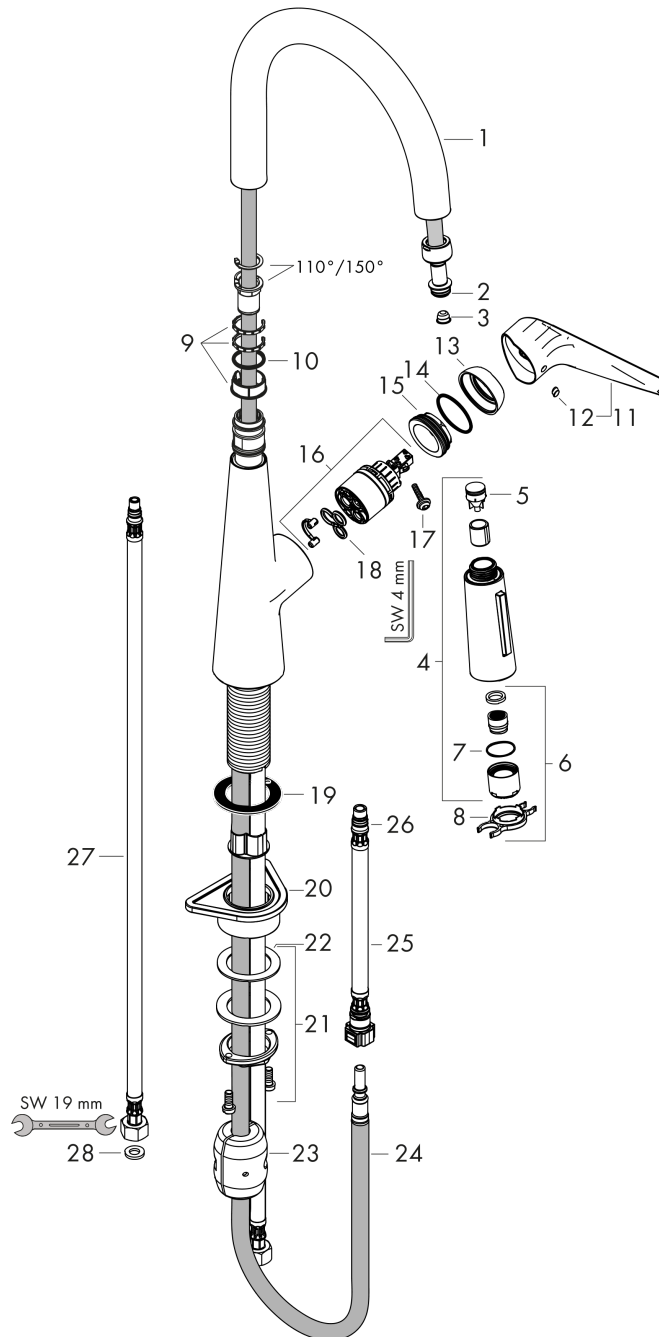

Talis S
Einhebel-Küchenmischer 200 mit Ausziehbrause
 Oberflächen: **Chrom** Artikelnummer: **72813000**

Beschreibung

Merkmale

- ComfortZone 200
- Schwenkbereich 110° / 150°
- Laminar- und Brausestrahl
- Brausestrahl arretierbar, Strahlrückstellung durch Tastendruck
- MagFit magnetische Brausehalterung
- Quick-Connect Brauseschlauch
- Anschlussgröße: DN15
- Durchflussmenge 11 l/min
- Keramikmischsystem
- Anschlussart: G 3/8 Anschlussschläuche
- Rückflussverhinderer integriert
- für Durchlauferhitzer geeignet
- P-IX 28883/IAO
- ACS 18 ACC LY 692, valide jusqu'au 23.10.2023
- JWWA C-462
- SINTEF 1999

Technologie

Zertifikate

Produktabbildung

Maßzeichnung

Talis S
Einhebel-Küchenmischer 200 mit Ausziehbrause
 Oberflächen: **Chrom** Artikelnummer: **72813000**

Durchflussdiagramm

Talis S
Einhebel-Küchenmischer 200 mit Ausziehbrause
 Oberflächen: **Chrom** Artikelnummer: **72813000**

Explosionszeichnung

Baujahr: >10/17

Talis S
Einhebel-Küchenmischer 200 mit Ausziehbrause
 Oberflächen: **Chrom** Artikelnummer: **72813000**

Ersatzteilliste

Baujahr: >10/17

Pos.	Beschreibung	Artikelnummer	PG	VE
1	Auslauf kpl.	92731000	0	1
2	O-Ring 11x2	98127000	0	1
3	Sieb	97735000	0	1
4	Ausziehbrause	92732000	0	1
5	Rückflußverhinderer	96737000	0	1
6	Strahlregler laminar M22x1 (15 l/min)	95909000	0	1
7	O-Ring 20x1	98140000	0	1
8	Serviceschlüssel	95910000	0	1
9	Gleitring-Set	98365000	0	1
10	O-Ring 21x2,5	98211000	0	1
11	Griff	92581000	0	1
12	Griffstopfen	96338000	0	1
13	Kappe	95498000	0	1
14	O-Ring 32x2	98193000	0	1
15	Mutter	97209000	0	1
16	Kartusche kpl.	92730000	0	1
17	Sicherungsschraube	95140000	0	1
18	Dichtung	95008000	0	1
19	Dichtung	92582000	0	1
20	Befestigungsteil	97523000	0	1
21	Schaftbefestigung kpl. (Ø 34)	95049000	0	1
22	Gleitring	97548000	0	1
23	Gewicht	98551000	0	1
24	Schlauch 1,50 m	95507000	0	1
25	Anschlussschlauch 600 mm M10x1	95561000	0	1
26	O-Ring 7x1,5	98422000	0	1
27	Anschlussschlauch 900 mm M8x0,75 G3/8	96316000	0	1
28	Dichtungsset	95581000	0	1