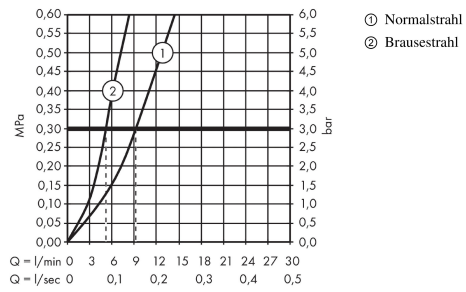

Talis S
Einhebel-Küchenmischer 200 mit Ausziehbrause
 Oberflächen: **Chrom** Artikelnummer: **72813000**

Beschreibung

Merkmale

- ComfortZone 200
- Schwenkbereich 110° / 150°
- Laminar- und Brausestrahl
- Brausestrahl arretierbar, Strahlrückstellung durch Tastendruck
- MagFit magnetische Brausehalterung
- Quick-Connect Brauseschlauch
- Anschlussgröße: DN15
- Durchflussmenge 11 l/min
- Keramikmischsystem
- Anschlussart: G 3/8 Anschlussschläuche
- Rückflussverhinderer integriert
- für Durchlauferhitzer geeignet
- P-IX 28883/IAO
- ACS 18 ACC LY 692, valide jusqu'au 23.10.2023
- JWWA C-462
- SINTEF 1999

Technologie

Zertifikate

Produktabbildung

Maßzeichnung

Talis S
Einhebel-Küchenmischer 200 mit Ausziehbrause
 Oberflächen: **Chrom** Artikelnummer: **72813000**

Durchflussdiagramm

Talis S
Einhebel-Küchenmischer 200 mit Ausziehbrause
 Oberflächen: **Chrom** Artikelnummer: **72813000**