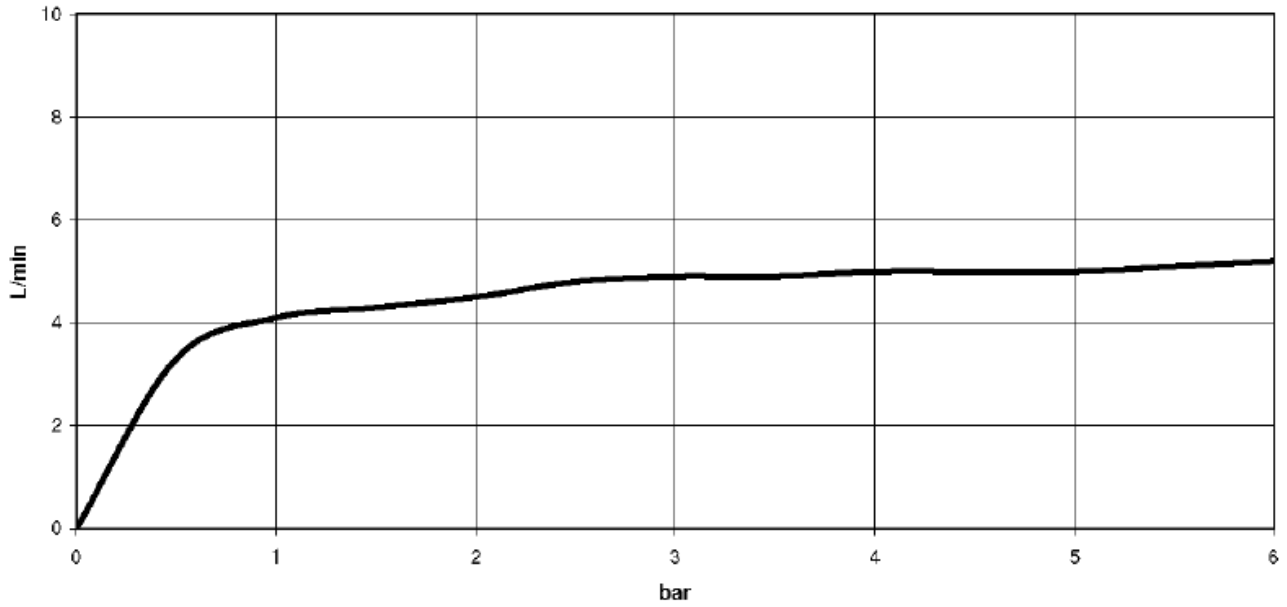

Produktspezifikationen

- Abdeckplatte 240 x 60 mm
- Antikalk-System
- Manuelle Steuerung über xTOOL oder xSTREAM
- Durchfluss max. 6,5 l/min

Oberflächen

- chrom 36517979-00
- platin matt 36517979-06

Benötigtes Zubehör

- UP-Körper; 3520697090

Explosionszeichnung

Bestellmenge

Nr.	Artikelnummer	Benennung	Verbaumenge
1	09110213790	Halter	1
2	09240424790	Anschluss	1
3	09110213890	Platte	1
4	09303011690	Schraube	4
5	09230103290	Durchflussbegrenzer	1
6	09141000390	Dichtung	1
7	09240424890	Nippel	1
8	09141004290	Dichtung	1
9	09140313390	Dichtung	1
10	091102135ff	Aufnahme	1
11	09179705890	Halter	1
12	09281014290	Ring	2
13	09120107690	Einsatz	1
14	091102136ff	Abdeckung	1
15	09303016390	Schraube	14
16	09141013290	Dichtung	2
17	092404249ff	Nippel	2
18	09303016490	Schraube	2
19	092799001ff	Rosette	1
20	09311100690	Stift	2

Durchflussdiagramm

Wurfweitendiagramm