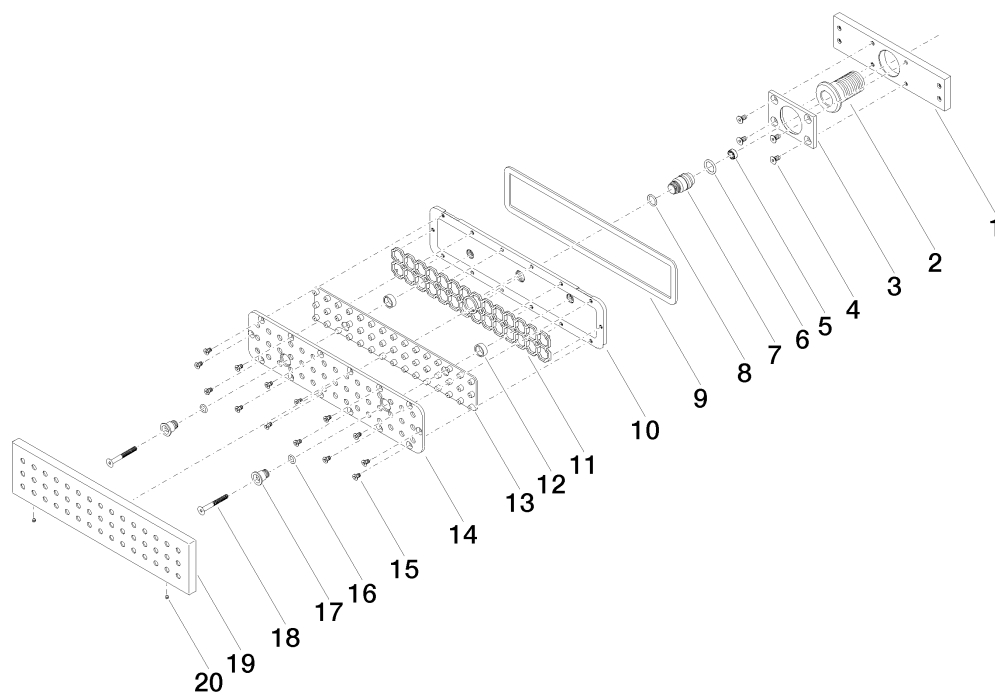

Produktspezifikationen

- Abdeckplatte 240 x 60 mm
- Antikalk-System
- Manuelle Steuerung über xTOOL oder xSTREAM
- Durchfluss max. 6,5 l/min

Oberflächen

- chrom 36517979-00
- platin matt 36517979-06

Benötigtes Zubehör

- UP-Körper; 3520697090

Explosionszeichnung

Bestellmenge

Nr.	Artikelnummer	Benennung	Verbaumenge
1	09110213790	Halter	1
2	09240424790	Anschluss	1
3	09110213890	Platte	1
4	09303011690	Schraube	4
5	09230103290	Durchflussbegrenzer	1
6	09141000390	Dichtung	1
7	09240424890	Nippel	1
8	09141004290	Dichtung	1
9	09140313390	Dichtung	1
10	091102135ff	Aufnahme	1
11	09179705890	Halter	1
12	09281014290	Ring	2
13	09120107690	Einsatz	1
14	091102136ff	Abdeckung	1
15	09303016390	Schraube	14
16	09141013290	Dichtung	2
17	092404249ff	Nippel	2
18	09303016490	Schraube	2
19	092799001ff	Rosette	1
20	09311100690	Stift	2

Durchflussdiagramm

Wurfweitendiagramm