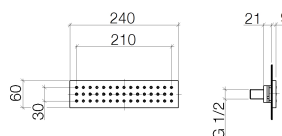

Produktspezifikationen

- Abdeckplatte 240 x 60 mm
- Antikalk-System
- Manuelle Steuerung über xTOOL oder xSTREAM
- Durchfluss max. 6,5 l/min

Oberflächen

- chrom 36517979-00
- platin matt 36517979-06

Benötigtes Zubehör

- UP-Körper; 3520697090

Explosionszeichnung

Bestellmenge

Nr.	Artikelnummer	Benennung	Verbaumenge
1	09110213790	Halter	1
2	09240424790	Anschluss	1
3	09110213890	Platte	1
4	09303011690	Schraube	4
5	09230103290	Durchflussbegrenzer	1
6	09141000390	Dichtung	1
7	09240424890	Nippel	1
8	09141004290	Dichtung	1
9	09140313390	Dichtung	1
10	091102135ff	Aufnahme	1
11	09179705890	Halter	1
12	09281014290	Ring	2
13	09120107690	Einsatz	1
14	091102136ff	Abdeckung	1
15	09303016390	Schraube	14
16	09141013290	Dichtung	2
17	092404249ff	Nippel	2
18	09303016490	Schraube	2
19	092799001ff	Rosette	1
20	09311100690	Stift	2