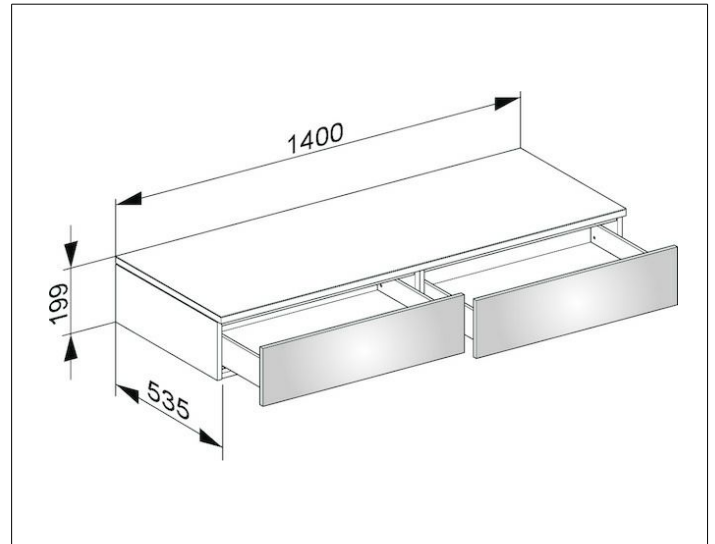

Edition 400

31764110000 Sideboard

PRODUKT

ZEICHNUNG

OBERFLÄCHE

anthrazit/Glas anthrazit klar

ABMESSUNG

1400 x 199 x 535 mm