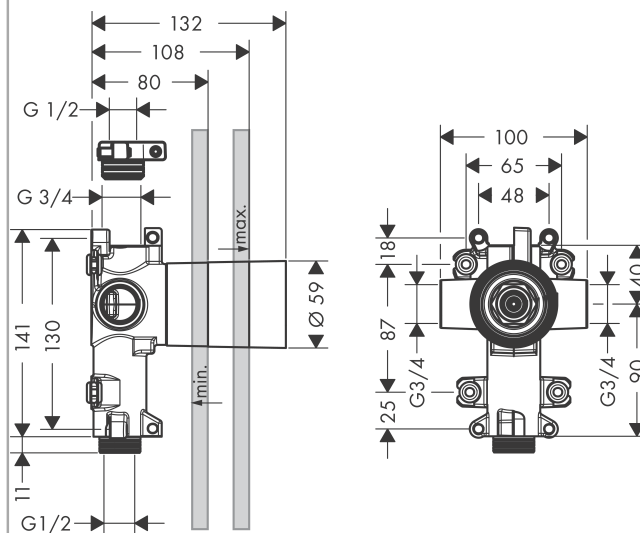

Axor Citterio E
Grundkörper für Trio Ab- und Umstellventil Unterputz 12 x 12
 Oberflächen: k.A. Artikelnummer: 36770180

Beschreibung

Merkmale

- 2 Verbraucher
- 1 Eingang/ 2 Ausgänge
- gleichzeitige Nutzung von 2 Verbrauchern
- Anschlussgewinde G 3/4
- horizontale oder vertikale Montage
- schallentkoppelte Montage
- dient gleichzeitig im direkten Verbund als Wasserführung bzw. der maßgenauen Montage
- Anschlussgröße: DN20

Benötigtes Zubehör

- Trio/ Quattro Ab- und Umstellventil Unterputz 12 x 12 (#36772XXX)
- Trio/ Quattro Ab- und Umstellventil Unterputz 12 x 12 (#10932XXX)
- Trio/ Quattro Ab- und Umstellventil Unterputz 12 x 12 (#12731XXX)

Optionales Zubehör

- Verlängerungsset 25 mm (#96370XXX)

Produktabbildung

Maßzeichnung

Axor Citterio E
Grundkörper für Trio Ab- und Umstellventil Unterputz 12 x 12
 Oberflächen: k.A. Artikelnummer: **36770180**

Durchflussdiagramm