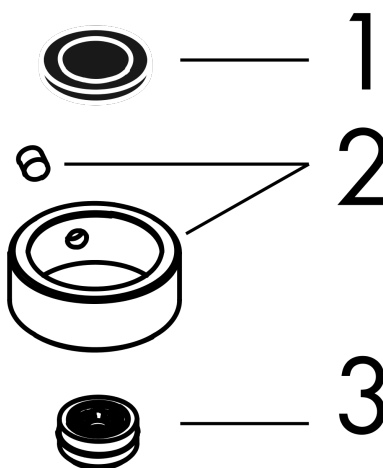

AXOR ShowerSolutions

Kopfbrause 245 1jet

Oberfläche: Chrom Artikelnummer: 35380000

Explosionszeichnung

Baujahr: >09/22

AXOR ShowerSolutions

Kopfbrause 245 1jet

Oberfläche: **Chrom** Artikelnummer: **35380000**

Ersatzteilliste

Baujahr: >09/22

Pos.		Artikelnummer	PG	VE
1	Siebichtung	94246000	1	1
2	Sicherungsring	98942000	6	1
3	Durchflussbegrenzer	93071000	3	1