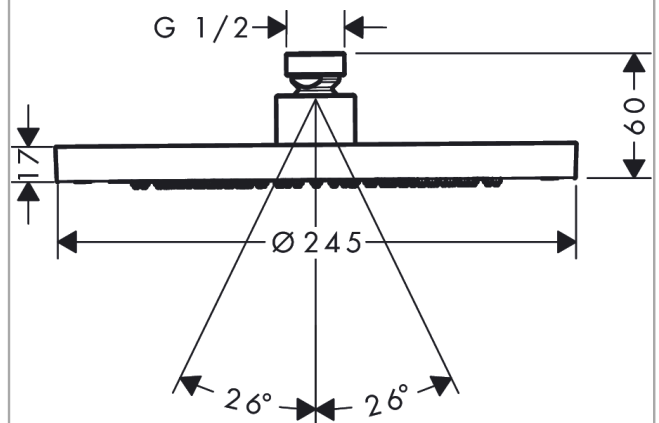

#### Merkmale

- Brausekopfgröße: 245 mm
- Strahlart: Rain
- Kugelgelenk: Kopfbrause im Winkel verstellbar
- Material Strahlscheibe: Metall
- maximale Durchflussmenge bei 3 bar: 10,1 l/min
- Durchflussmenge Rain Strahl (bei 3 bar): 10,1 l/min
- Funktion ab: 6,2 l/min
- Mindestfließdruck: 0,8 bar
- Kopfbrause zur Reinigung abnehmbar
- Montage: Decken- oder Wandmontage möglich
- Anschlussgewinde G 1/2
- für Durchlauferhitzer geeignet
- DVGW\_NW-6517DN0390
- P-IX 38294/IIA

#### Maßzeichnung