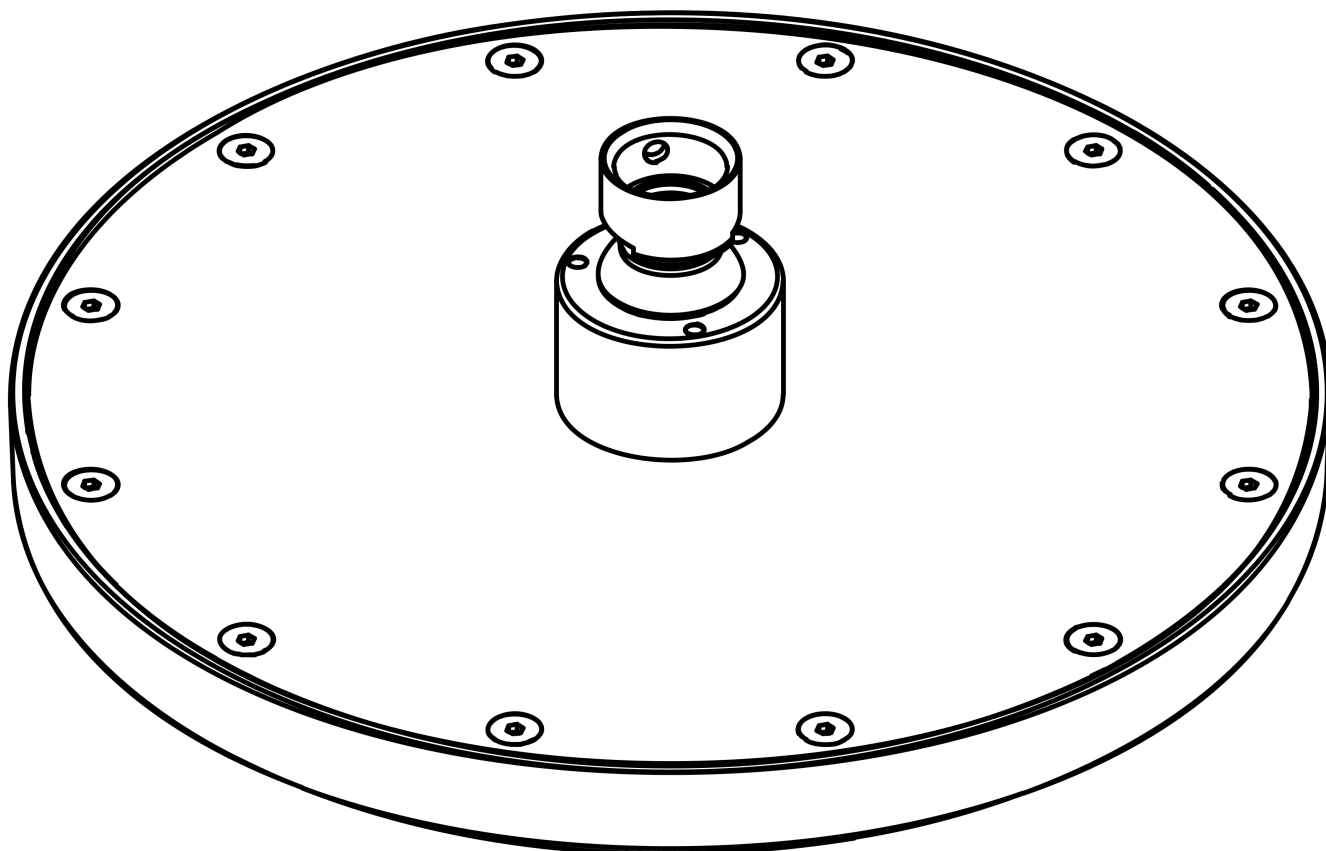

AXOR ShowerSolutions

Kopfbrause 245 1jet

Oberfläche: Chrom Artikelnummer: 35380000

Explosionszeichnung

Baujahr: >09/22

AXOR ShowerSolutions

Kopfbrause 245 1jet

Oberfläche: **Chrom** Artikelnummer: **35380000**

Ersatzteilliste

Baujahr: >09/22

Pos.		Artikelnummer	PG	VE
1	Siebichtung	94246000	1	1
2	Sicherungsring	98942000	6	1
3	Durchflussbegrenzer	93071000	3	1