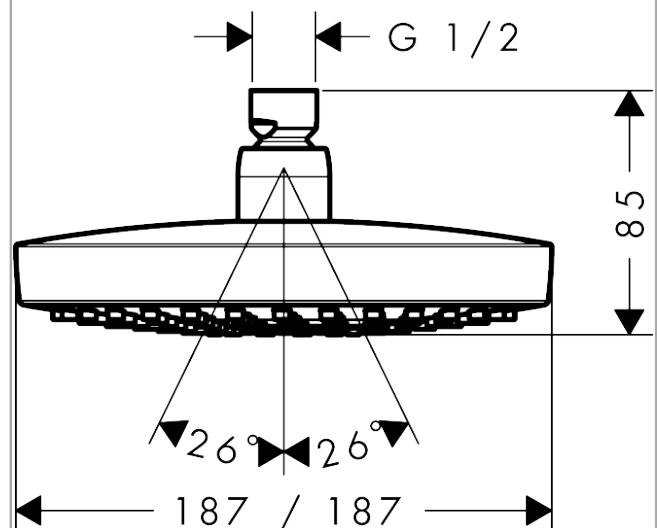

Croma Select E Kopfbrause 180 2jet

Oberflächen: **Chrom** Artikelnummer: **26524000**

Beschreibung

Merkmale

- Brausekopfgröße: 180 x 180 mm
- Kopfbrause im Winkel verstellbar
- Strahlart: Rain, IntenseRain
- Durchflussmenge Rain Strahl (bei 3 bar): 17 l/min
- Durchflussmenge IntenseRain Strahl (bei 3 bar): 16 l/min
- Select Umstellung an der Kopfbrause
- Oberfläche Strahlscheibe in zwei Varianten: chrom oder weiß
- Material Strahlscheibe: Kunststoff
- Anschlussgewinde G 1/2
- Anschlussgröße: DN15
- ACS 17 ACC NY 092, valide jusqu'au 31.03.2022
- KIWA UK 1511700
- WRAS 1510335

Technologie

Designpreise

Zertifikate

kiwa

Produktabbildung

Maßzeichnung

Croma Select E
Kopfbrause 180 2jet

Oberflächen: **Chrom** Artikelnummer: **26524000**

Durchflussdiagramm

Die Verbrauchswerte wurden praxisnah mit den dazugehörigen Armaturen (Thermostat/Mischer/Unterputzventil) gemessen.

Croma Select E
Kopfbrause 180 2jet
 Oberflächen: **Chrom**

Artikelnummer: **26524000**

Explosionszeichnung

Baujahr: >02/18

Croma Select E
Kopfbrause 180 2jet
 Oberflächen: **Chrom** Artikelnummer: **26524000**

Ersatzteilliste

Baujahr: >02/18

Pos.	Beschreibung	Artikelnummer	PG	VE
1	Dichtung	98058000	0	1
2	Umsteller kpl.	98343000	0	1
3	Sieb	97735000	0	1