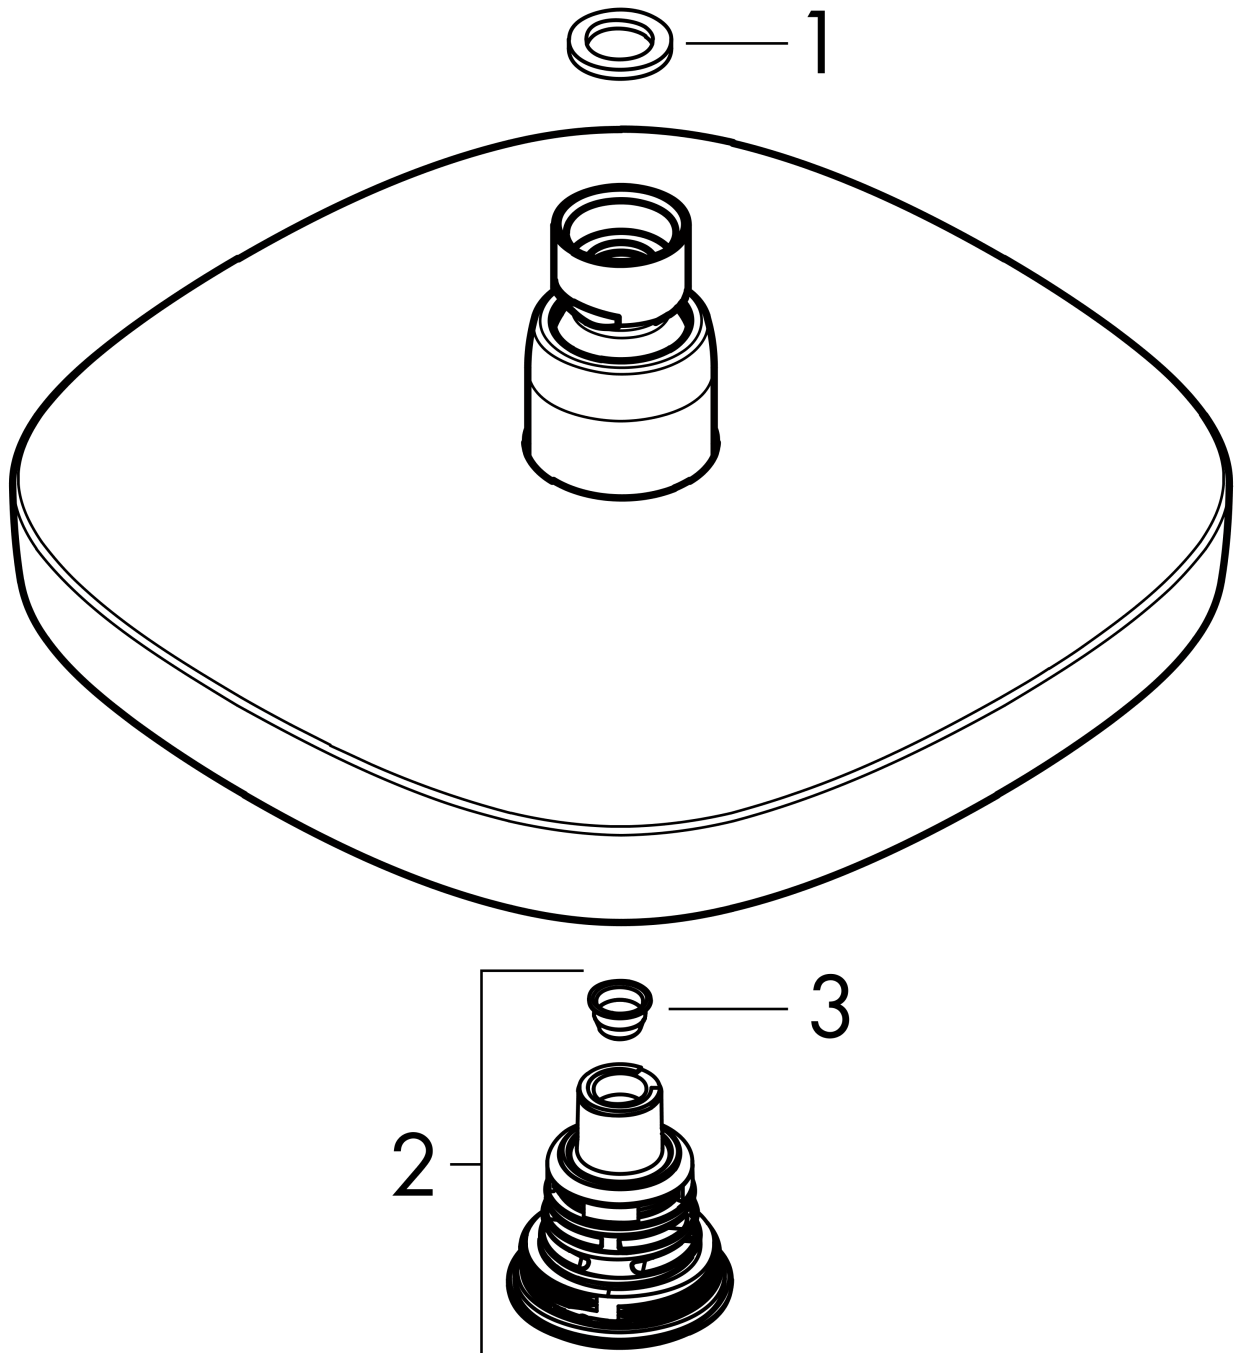

Croma Select E Kopfbrause 180 2jet

Oberflächen: **Chrom** Artikelnummer: **26524000**

Beschreibung

Merkmale

- Brausekopfgröße: 180 x 180 mm
- Kopfbrause im Winkel verstellbar
- Strahlart: Rain, IntenseRain
- Durchflussmenge Rain Strahl (bei 3 bar): 17 l/min
- Durchflussmenge IntenseRain Strahl (bei 3 bar): 16 l/min
- Select Umstellung an der Kopfbrause
- Oberfläche Strahlscheibe in zwei Varianten: chrom oder weiß
- Material Strahlscheibe: Kunststoff
- Anschlussgewinde G 1/2
- Anschlussgröße: DN15
- ACS 17 ACC NY 092, valide jusqu'au 31.03.2022
- KIWA UK 1511700
- WRAS 1510335

Technologie

Designpreise

Zertifikate

kiwa

Produktabbildung

Maßzeichnung

Croma Select E
Kopfbrause 180 2jet

Oberflächen: **Chrom** Artikelnummer: **26524000**

Durchflussdiagramm

Die Verbrauchswerte wurden praxisnah mit den dazugehörigen Armaturen (Thermostat/Mischer/Unterputzventil) gemessen.

Croma Select E
Kopfbrause 180 2jet
 Oberflächen: **Chrom**

Artikelnummer: **26524000**

Explosionszeichnung

Baujahr: >02/18

Croma Select E
Kopfbrause 180 2jet
 Oberflächen: **Chrom** Artikelnummer: **26524000**

Ersatzteilliste

Baujahr: >02/18

Pos.	Beschreibung	Artikelnummer	PG	VE
1	Dichtung	98058000	0	1
2	Umsteller kpl.	98343000	0	1
3	Sieb	97735000	0	1