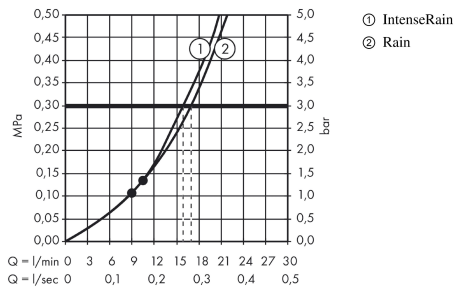

Croma Select E
Kopfbrause 180 2jet

Oberflächen: **Chrom** Artikelnummer: **26524000**

Durchflussdiagramm

Die Verbrauchswerte wurden praxisnah mit den dazugehörigen Armaturen (Thermostat/Mischer/Unterputzventil) gemessen.