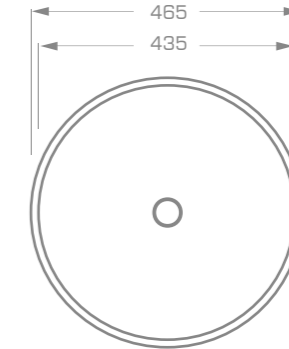

### TECHNICAL INFORMATION

**Dimension:** 46,5x46,5x56 cm

**Material:** Marmonit (glossy),  
PureStone (mat),  
PuroMetal (glossy/antic/brush).

**Color:** Ravon / NCS / RAL color palette

**Weight:** 21kg

**Weight with packaging:** 35kg