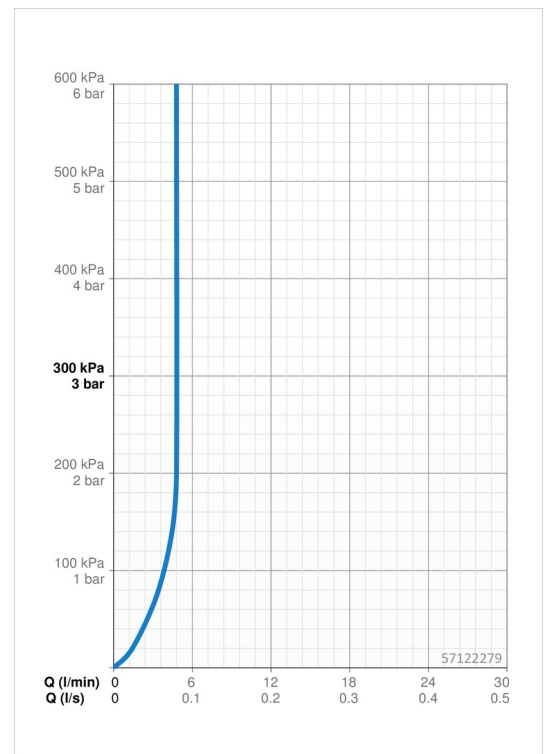

Zulassungen und Deklarationen

DVGW **CW-6514CR0161**
ABP **P-IX 38184/IO**