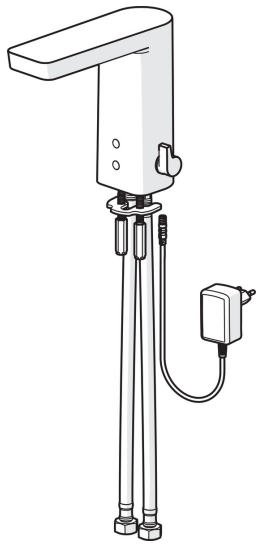

Ersatzteile

SP57122279

	Name	Art.-Nr.
01	Luftsprudler, M24x1 HC SSR-STD	59914015
02	Sensor, 6/9/12 V Bluetooth	59914567
03	Magnetventil	59914091
04	Membrane für Magnetventil	1006500V
04	Stützring Membrane Ausgelaufen	59914090
05	Temperatureinstellsatz	59914089
06	Temperatur-Wählgriff	59914189
07	Befestigungssatz	59914132
08	Filterdichtung	1007900V
N.I.	Begrenzer	59914106