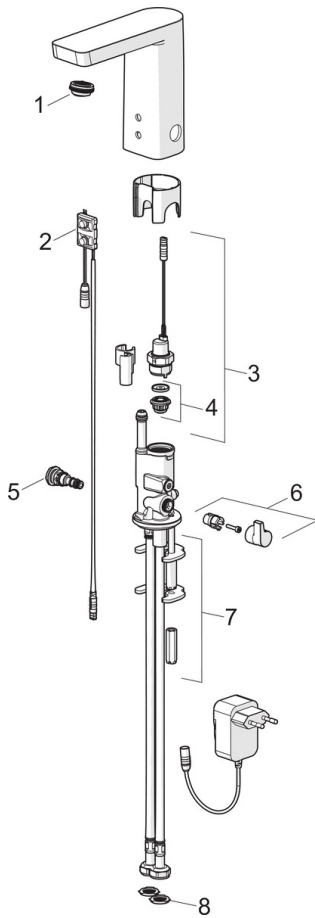

Ersatzteile

SP57122279

	Name	Art.-Nr.
01	Luftsprudler, M24x1 HC SSR-STD	59914015
02	Sensor, 6/9/12 V Bluetooth	59914567
03	Magnetventil	59914091
04	Membrane für Magnetventil	1006500V
04	Stützring Membrane Ausgelaufen	59914090
05	Temperatureinstellsatz	59914089
06	Temperatur-Wählgriff	59914189
07	Befestigungssatz	59914132
08	Filterdichtung	1007900V
N.I.	Begrenzer	59914106