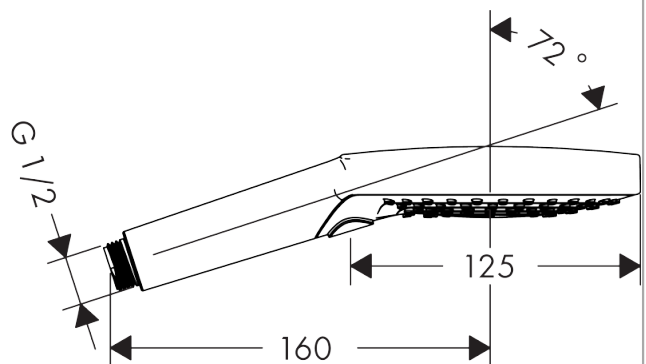

Raindance Select S Handbrause 120 3jet

Oberflächen: **Chrom** Artikelnummer: **26530000**

Beschreibung

Merkmale

- Brausekopfgröße: 125 mm
- komfortable Strahlartenumstellung durch Select-Taste
- Strahlart: Rain, RainAir, Whirl
- Durchflussmenge bei 3 bar: 15 l/min
- mit innenliegender Wasserführung
- ausspülbares Schmutzfängsieb
- Anschlussgewinde G 1/2
- Anschlussgröße: DN15
- für Durchlauferhitzer geeignet
- SVGW 1507-6402
- DVGW DW-6517CT0522
- P-IX 28216/IB
- ACS 18 ACC LY 872, valide jusqu'au 07.02.2024
- WRAS 1403303
- Kiwa K6053_Showers
- Kiwa K6053_Showers

Technologie

Designpreise

Zertifikate

kiwa

Produktabbildung

Maßzeichnung

**Raindance Select S
Handbrause 120 3jet**

Oberflächen: **Chrom** Artikelnummer: **26530000**

Durchflussdiagramm

Die Verbrauchswerte wurden praxisnah mit den dazugehörigen Armaturen (Thermostat/Mischer/Unterputzventil) gemessen.

**Raindance Select S
Handbrause 120 3jet**

Oberflächen: **Chrom** Artikelnummer: **26530000**