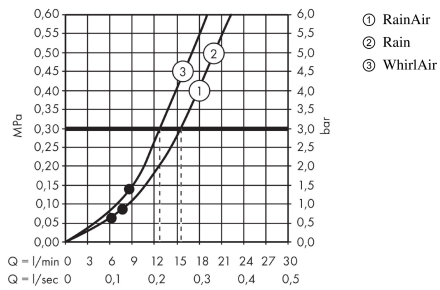

Raindance Select S Handbrause 120 3jet

Oberflächen: **Chrom** Artikelnummer: **26530000**

Beschreibung

Merkmale

- Brausekopfgröße: 125 mm
- komfortable Strahlartenumstellung durch Select-Taste
- Strahlart: Rain, RainAir, Whirl
- Durchflussmenge bei 3 bar: 15 l/min
- mit innenliegender Wasserführung
- ausspülbares Schmutzfängsieb
- Anschlussgewinde G 1/2
- Anschlussgröße: DN15
- für Durchlauferhitzer geeignet
- SVGW 1507-6402
- DVGW DW-6517CT0522
- P-IX 28216/IB
- ACS 18 ACC LY 872, valide jusqu'au 07.02.2024
- WRAS 1403303
- Kiwa K6053_Showers
- Kiwa K6053_Showers

Technologie

Designpreise

Zertifikate

kiwa

Produktabbildung

Maßzeichnung

**Raindance Select S
Handbrause 120 3jet**

Oberflächen: **Chrom** Artikelnummer: **26530000**

Durchflussdiagramm

Die Verbrauchswerte wurden praxisnah mit den dazugehörigen Armaturen (Thermostat/Mischer/Unterputzventil) gemessen.

**Raindance Select S
Handbrause 120 3jet**

Oberflächen: **Chrom** Artikelnummer: **26530000**