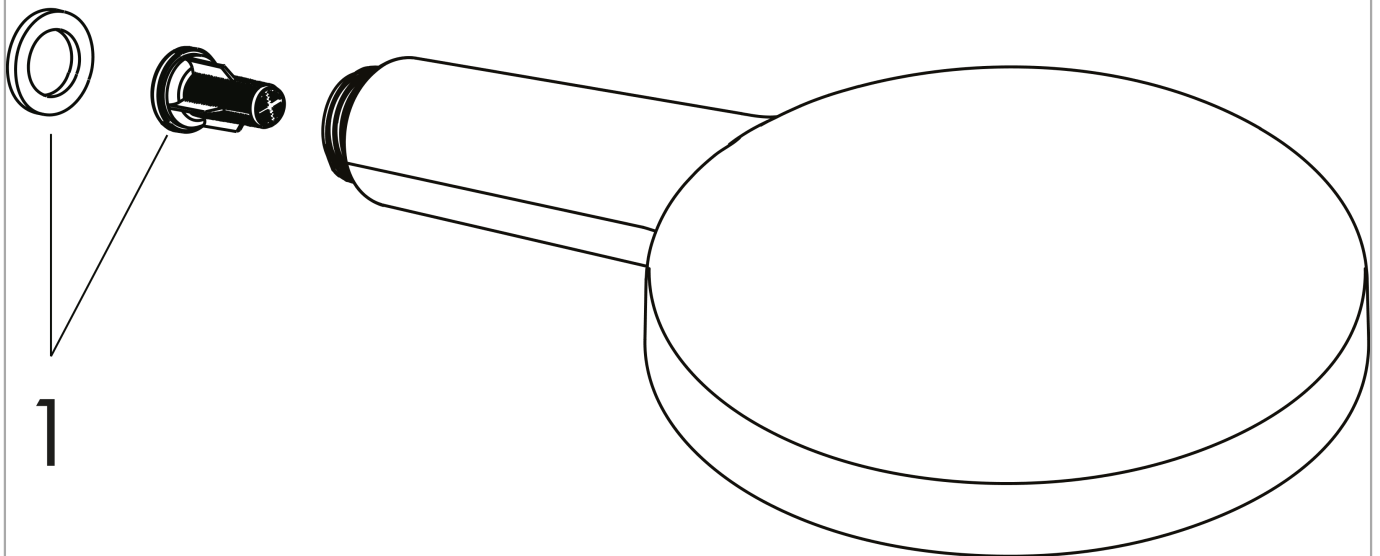

**Raindance Select S
Handbrause 120 3jet**

Oberflächen: **Chrom** Artikelnummer: **26530000**

Explosionszeichnung

Baujahr: >06/13