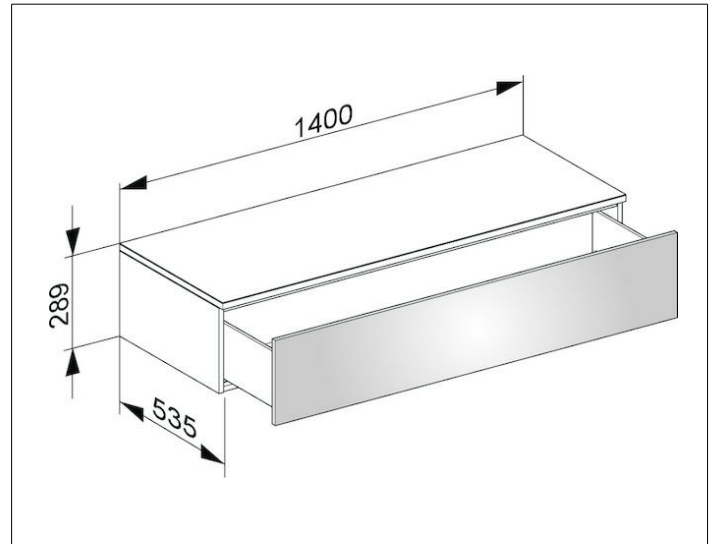

Edition 400
31761110000 Sideboard

PRODUKT

ZEICHNUNG

OBERFLÄCHE

anthrazit/Glas anthrazit klar

ABMESSUNG

1400 x 289 x 535 mm