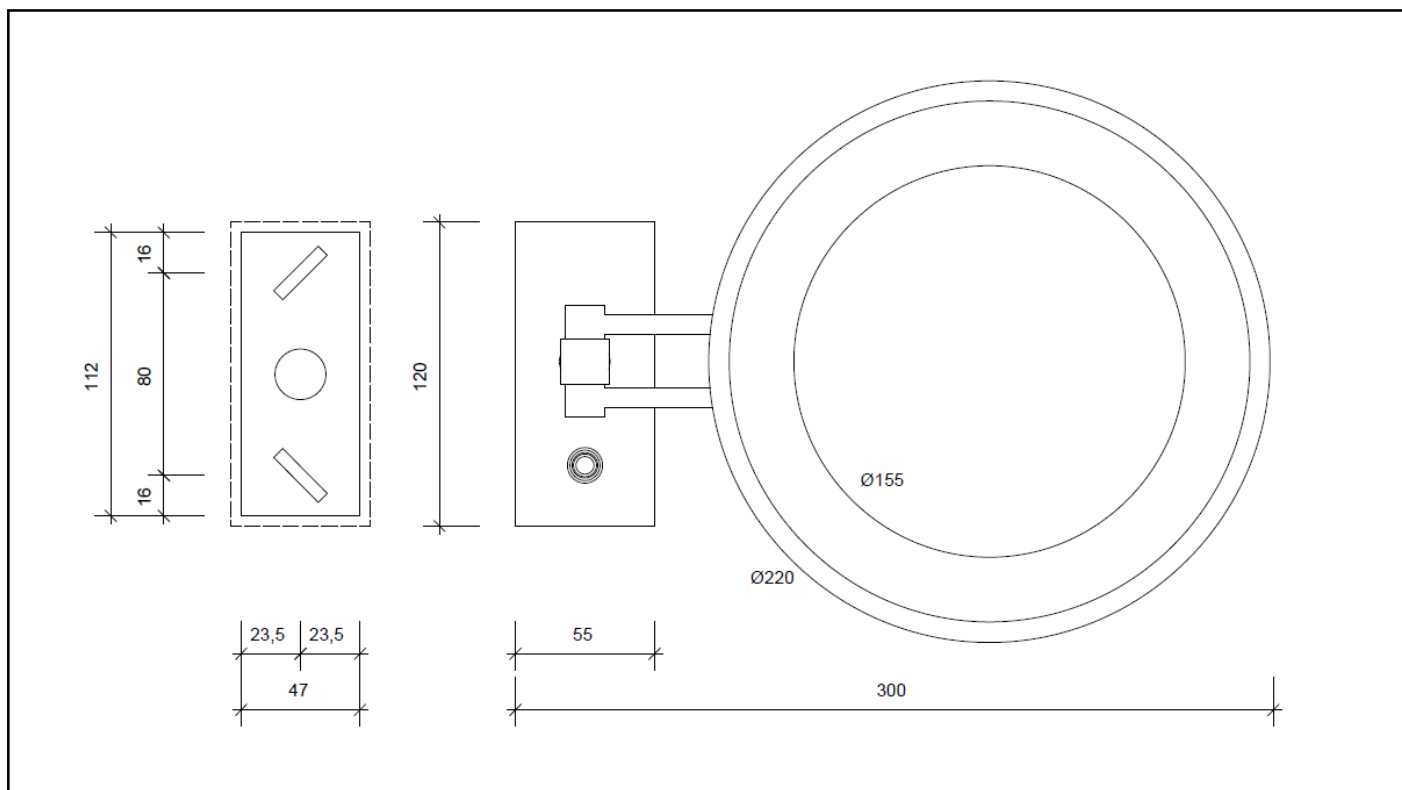

Beschreibung

Spiegeltyp	LED Wandkosmetikspiegel
Spiegelglas	Ø 15,5 cm
Spiegelglas + Rahmen	Ø 22 cm
Ausladung	max. 30 cm
Vergrößerung	3-fach (BS 36 LED) 5-fach (BS 36/V LED)
Grundmaterial	Stahl / Messing / Glas
Oberfläche	galvanisch (Chrom, Gold, Gold matt, Nickel satiniert) lackiert (Dunkelbronze, Weiß matt, Schwarz matt)
Nettogewicht	1,6 kg
Schaltfunktion	Ein / Aus Schalter
Dimmbar	nein
Leuchtmittel	LED 7,5W – nicht austauschbar
EEK	A++, A+, A – 8 kwh/1000h
Farbtemperatur	4000 K
Lichtstrom	1020 lm
CRI	> 80
Betrieb	Spiralkabel mit Stecker oder wahlweise Direktanschluß / 230V
Lieferumfang	Spiegel mit Spiralkabel und Stecker, Abdeckkappe für Kabelöffnung

Technische Zeichnung

Demontage Kabel bei Direktanschluß