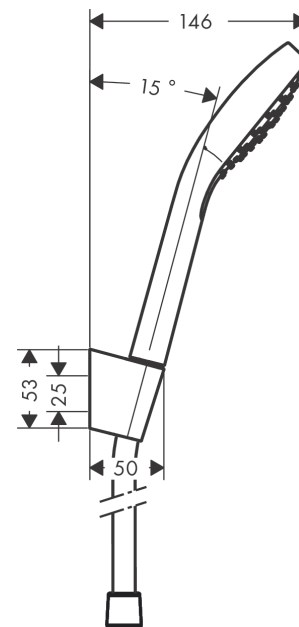

## Croma Select E

**Brausehalterset 1jet mit Brauseschlauch 160 cm**

Oberflächen: **Weiß/Chrom** Artikelnummer: **26412400**

#### Merkmale

- Besteht aus: Handbrause, Brausehalter, Brauseschlauch
- Strahlart: Rain
- Brausekopfgröße: 110 mm
- brauseseitiger Drehwirbel gegen lästiges Verdrehen des Brauseschlauches
- maximale Durchflussmenge bei 3 bar: 16 l/min

### Produktabbildung

### Maßzeichnung

**Croma Select E**  
**Brausehalterset 1jet mit Brauseschlauch 160 cm**  
 Oberflächen: **Weiß/Chrom** Artikelnummer: **26412400**

Explosionszeichnung

Baujahr: >12/14

**Croma Select E**  
**Brausehalterset 1jet mit Brauseschlauch 160 cm**  
 Oberflächen: **Weiß/Chrom** Artikelnummer: **26412400**