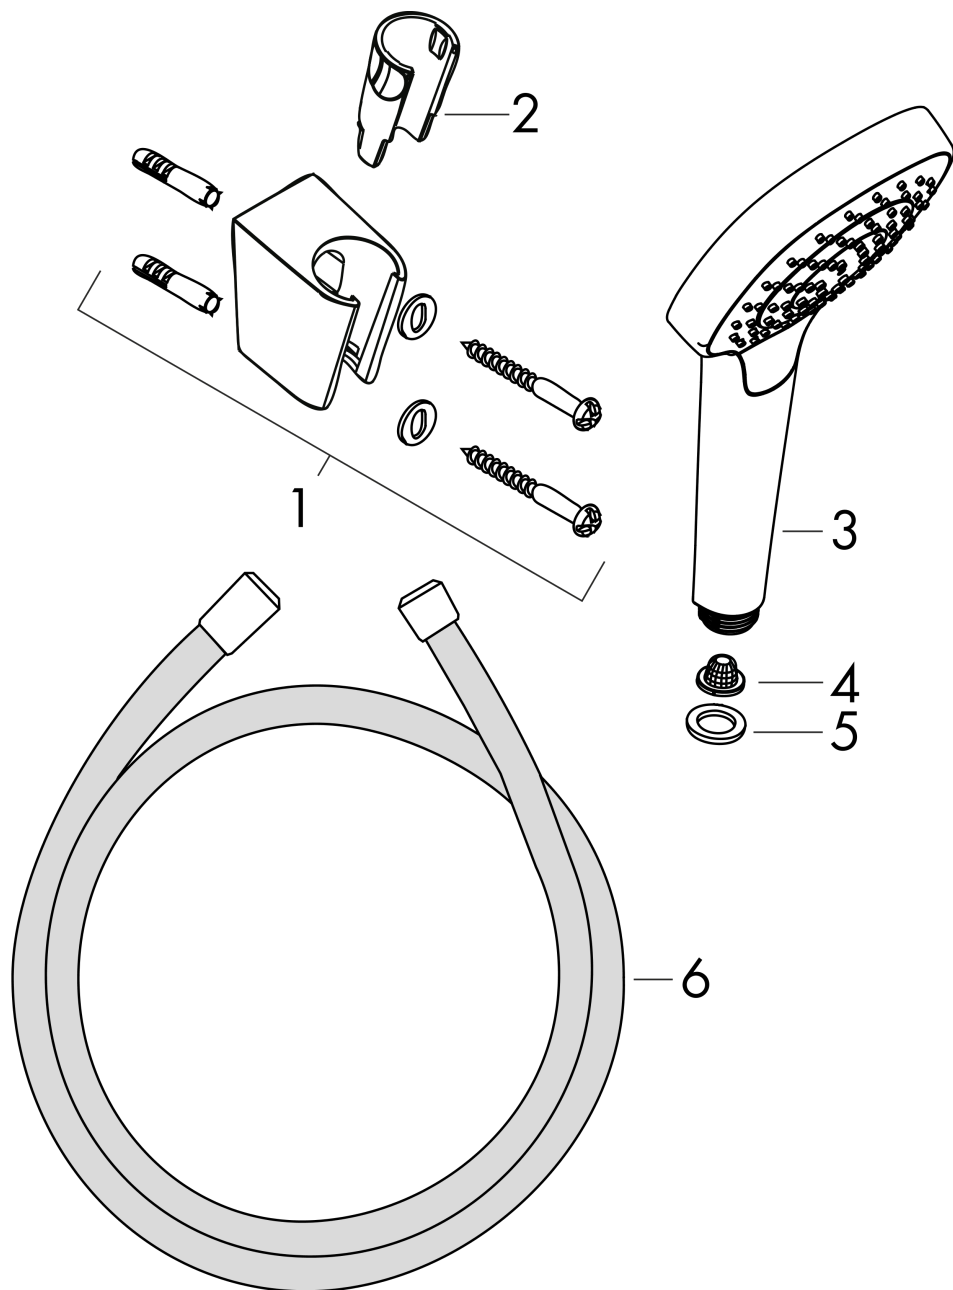

#### Merkmale

- Besteht aus: Handbrause, Brausehalter, Brauseschlauch
- Strahlart: Rain
- Brausekopfgröße: 110 mm
- brauseseitiger Drehwirbel gegen lästiges Verdrehen des Brauseschlauches
- maximale Durchflussmenge bei 3 bar: 16 l/min

### Produktabbildung

### Maßzeichnung

**Croma Select E**  
**Brausehalterset 1jet mit Brauseschlauch 160 cm**  
 Oberflächen: **Weiß/Chrom** Artikelnummer: **26412400**

Explosionszeichnung

Baujahr: >12/14

**Croma Select E**  
**Brausehalterset 1jet mit Brauseschlauch 160 cm**  
 Oberflächen: **Weiß/Chrom** Artikelnummer: **26412400**

**Ersatzteilliste**

Baujahr: >12/14

Pos.	Beschreibung	Artikelnummer	PG	VE
1	Handbrausenhalter	28331000	0	1
2	Futter	98918000	0	1
3	Handbrause	26814400	0	1
4	Filtereinsatz	97708000	0	1
5	Dichtung	98058000	0	1
6	Brauseschlauch Isiflex'B 1,60 m	28276000	0	1