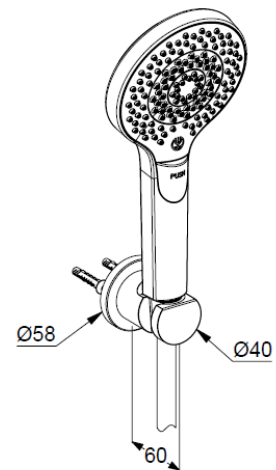

Technische Daten/ Technical Data

KLUDI xDIVE

Wannen-Brause-Set 3 S

DN 15

Artikel- Nr.: 6995005-00

Oberfläche:

05 chrom

Artikeltext

mit 3 Strahlarten

Body/Hair/Skin

mit Kalkschnellreinigung

Anschlussgewinde G $\frac{1}{2}$

Siebdichtung

Brauseschlauch

kunststoffummantelt

mit Metalleffekt

mit konischen Muttern

G $\frac{1}{2}$ x G $\frac{1}{2}$ x 1250mm

Wand-Brausehalter

für Brauseschläuche mit konischer Mutter

mit Befestigungsmaterial

zur starren Wandmontage

Produktabbildung/ Product picture

Maßzeichnung/ Dimensional drawing

Durchfluss/ Flow rate