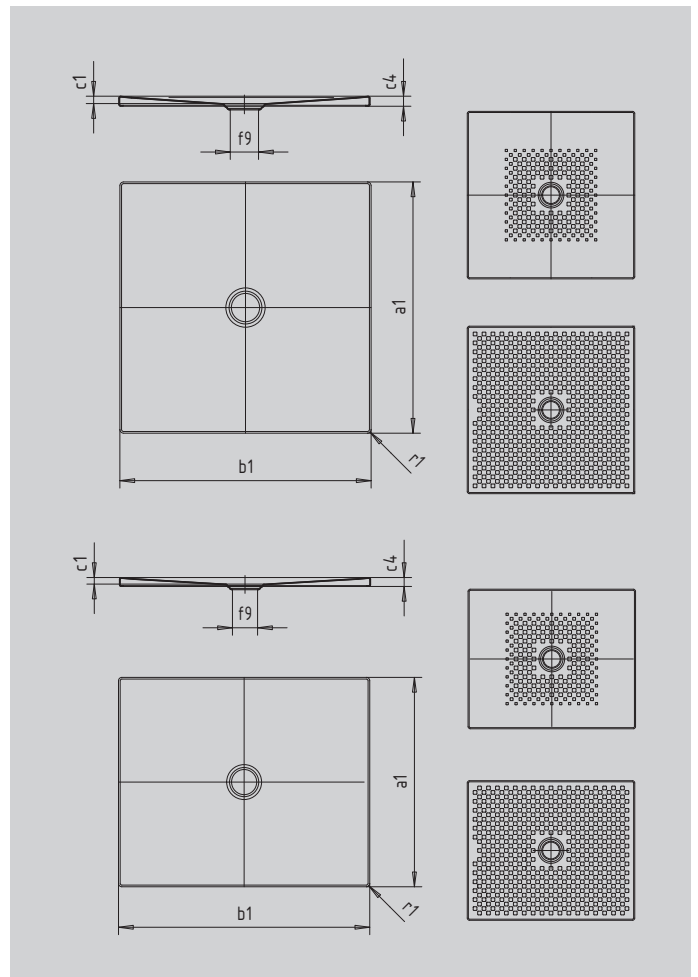

# SCONA

- harmonisches Design mit zentriertem Ablauf
- absolut bodeneben einbaubar
- aus KALDEWEI Stahl-Emaile
- Ablaufdeckel nahezu bündig in die Duschlfläche integriert (nur in Kombination mit den Ablaufgamituren KA 90)

Abbildung ähnlich

SECURE<sup>+</sup>

Modell		908
Äußere Länge	$a_1$	750 mm
Äußere Breite	$b_1$	800 mm
Tiefe Innen	$c_1$	23 mm
Randhöhe	$c_4$	32 mm
Höhe mit Wannenträger extraflach	$c_{16}$	49 mm
Durchmesser Ablaufloch	$f_9$	Ø 90 mm
Äußerer Radius	$r_1$	12 mm
Nettogewicht		16 kg
Antislip		492 x 492 mm
Vollantislip		692 x 740 mm
SECURE PLUS		Vollflächig