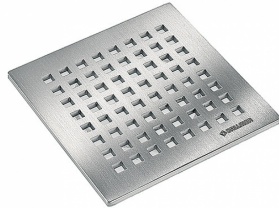

23. August 2021

Rost Quadra 140

Artikel Nr. **501226**
GTIN/EAN: 4001636501226
Rabattgruppe: 3

Design-Rost, Oberfläche matt satiniert, mit quadratischen Ablauföffnungen

Material:
Edelstahl 1.4404, massiv 5 mm

passend zu den Aufsatzrahmen mit Rahmenmaß 150 x 150 mm