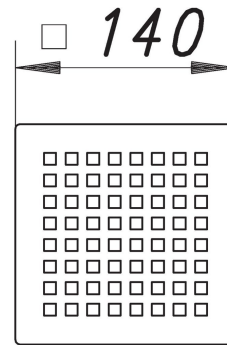

23. August 2021

Rost Quadra 140

Artikel Nr. **501226**
GTIN/EAN: 4001636501226
Rabattgruppe: 3

Design-Rost, Oberfläche matt satiniert, mit quadratischen Ablauföffnungen

Material:
Edelstahl 1.4404, massiv 5 mm

passend zu den Aufsatzrahmen mit Rahmenmaß 150 x 150 mm