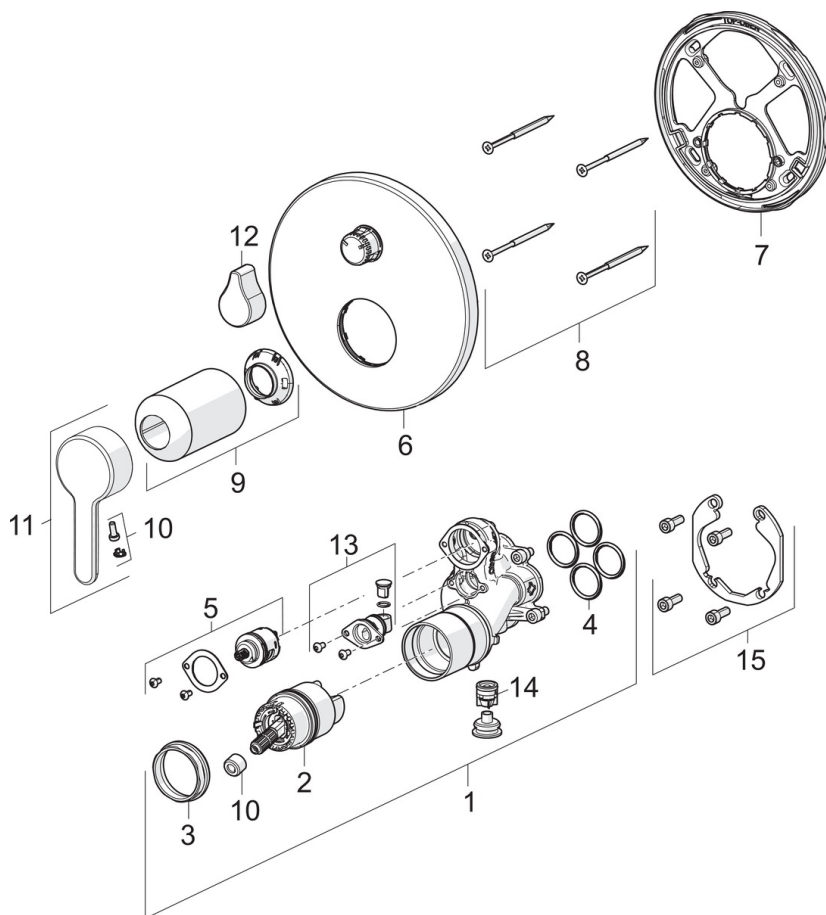

Ersatzteile

SP81113563

	Name	Art.-Nr.
01	Funktionseinheit	59914515
02	Kartusche, 4.0 Classic	59914129
03	Gegenmutter, M42x1,5, SW 38	59914128
04	O-Ring, 23.47x2.62	59914304
05	Umsteller/Kartusche	59914183
06	Rosette, d 170 mm	59914308
07	Befestigungsteil	59914307
08	Schraube, M4.5x80	59912890
09	Abdeckhülse	59914572
10	Dekorkappe	59914573
11	Hebel	59914574
12	Griff	59914576
13	Rohrbelüfter	59914335
14	Rückflussverhinderer	59914336
15	Einbausatz	59914186
N.I.	Verlängerungssatz, 15 mm, d 170 mm	59914191
N.I.	Adapter, H/C reversed	59914184
N.I.	Verlängerungssatz, 15 mm	59914182
N.I.	Umsteller, automatisch, 120°	59914655
N.I.	Befestigungsschraube, M6x13	59914657