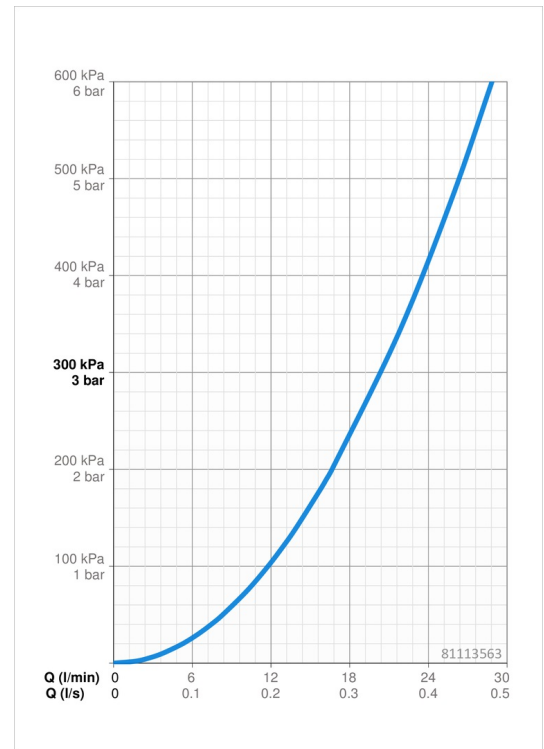

Zulassungen und Deklarationen

ABP	PA-IX 29259/IDC