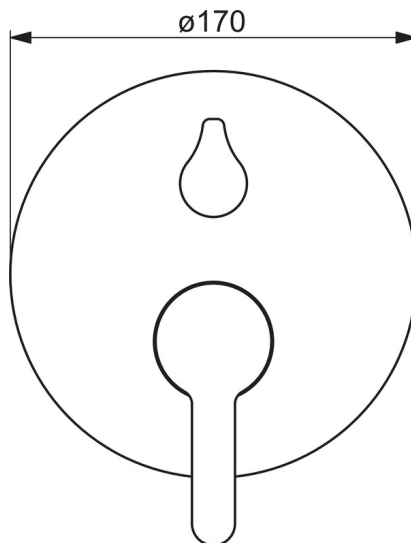

Ersatzteile

SP81113563

	Name	Art.-Nr.
01	Funktionseinheit	59914515
02	Kartusche, 4.0 Classic	59914129
03	Gegenmutter, M42x1,5, SW 38	59914128
04	O-Ring, 23.47x2.62	59914304
05	Umsteller/Kartusche	59914183
06	Rosette, d 170 mm	59914308
07	Befestigungsteil	59914307
08	Schraube, M4.5x80	59912890
09	Abdeckhülse	59914572
10	Dekorkappe	59914573
11	Hebel	59914574
12	Griff	59914576
13	Rohrbelüfter	59914335
14	Rückflussverhinderer	59914336
15	Einbausatz	59914186
N.I.	Verlängerungssatz, 15 mm, d 170 mm	59914191
N.I.	Adapter, H/C reversed	59914184
N.I.	Verlängerungssatz, 15 mm	59914182
N.I.	Umsteller, automatisch, 120°	59914655
N.I.	Befestigungsschraube, M6x13	59914657