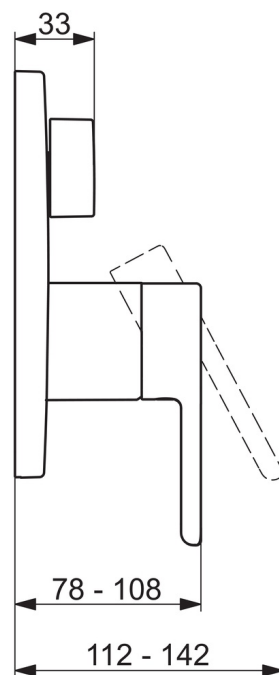

Ersatzteile

SP81113563

	Name	Art.-Nr.
01	Funktionseinheit	59914515
02	Kartusche, 4.0 Classic	59914129
03	Gegenmutter, M42x1,5, SW 38	59914128
04	O-Ring, 23.47x2.62	59914304
05	Umsteller/Kartusche	59914183
06	Rosette, d 170 mm	59914308
07	Befestigungsteil	59914307
08	Schraube, M4.5x80	59912890
09	Abdeckhülse	59914572
10	Dekorkappe	59914573
11	Hebel	59914574
12	Griff	59914576
13	Rohrbelüfter	59914335
14	Rückflussverhinderer	59914336
15	Einbausatz	59914186
N.I.	Verlängerungssatz, 15 mm, d 170 mm	59914191
N.I.	Adapter, H/C reversed	59914184
N.I.	Verlängerungssatz, 15 mm	59914182
N.I.	Umsteller, automatisch, 120°	59914655
N.I.	Befestigungsschraube, M6x13	59914657