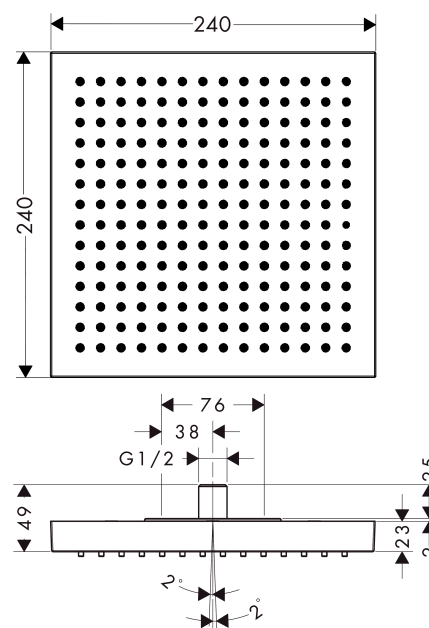

Axor ShowerCollection 24 x 24 1jet Kopfbrause

Oberflächen: **chrom** Artikelnummer: **10924000**

Beschreibung

Merkmale

- Brausekopfgröße: 240 x 240 mm
- Strahlart: RainAir
- Durchflussmenge RainAir Strahl (bei 3 bar): 12 l/min
- Durchflussmenge erweiterbar auf 25 l/min
- vollverchromte Strahlscheibe
- Material Strahlscheibe: Metall
- Strahlscheibe zur Reinigung abnehmbar
- Montage: Decke - Aufputz
- Anschlussgewinde G 1/2
- Anschlussgröße: DN15
- nicht für Durchlauferhitzer geeignet

Technologie

Produktabbildung

Maßzeichnung

Durchflussdiagramm

Die Verbrauchswerte wurden praxisnah mit den dazugehörigen Armaturen (Thermostat/Mischer/Unterputzventil) gemessen.