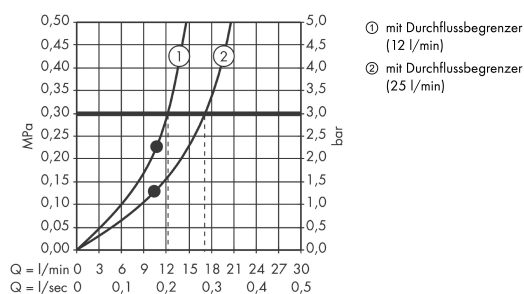

Axor ShowerCollection 24 x 24 1jet Kopfbrause

Oberflächen: **chrom** Artikelnummer: **10924000**

Beschreibung

Merkmale

- Brausekopfgröße: 240 x 240 mm
- Strahlart: RainAir
- Durchflussmenge RainAir Strahl (bei 3 bar): 12 l/min
- Durchflussmenge erweiterbar auf 25 l/min
- vollverchromte Strahlscheibe
- Material Strahlscheibe: Metall
- Strahlscheibe zur Reinigung abnehmbar
- Montage: Decke - Aufputz
- Anschlussgewinde G 1/2
- Anschlussgröße: DN15
- nicht für Durchlauferhitzer geeignet

Technologie

Produktabbildung

Maßzeichnung

Durchflussdiagramm

Die Verbrauchswerte wurden praxisnah mit den dazugehörigen Armaturen (Thermostat/Mischer/Unterputzventil) gemessen.