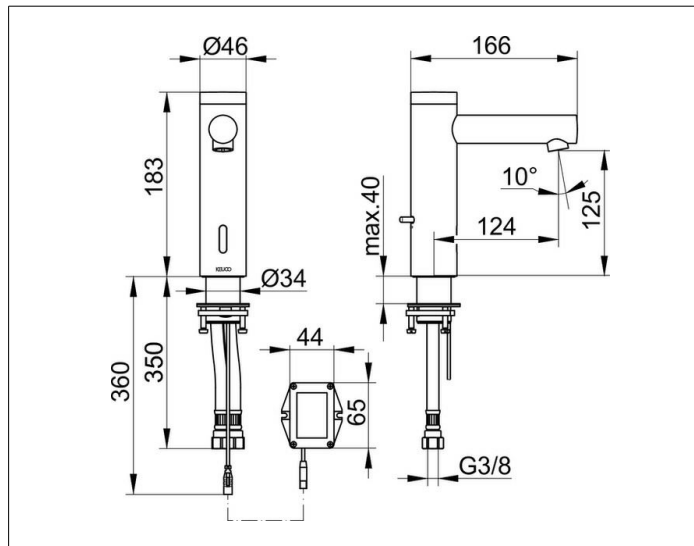

IXMO

59511011100 Elektronik-Waschtischmischer

PRODUKT

ZEICHNUNG

PRODUKTBESCHREIBUNG

ohne Zugstangen-Ablaufgarnitur
 mit Temperatureinstellung an der Rückseite,
 auch als Kaltwasserarmatur verwendbar,
 Infrarot-Sensorik (Reichweite und Nachlaufzeit einstellbar),
 manueller Wasserstop zur Reinigung,
 optionale Hygienespülung (12 / 24 h) einstellbar,
 Einlochmontage mit Schnell-Montage-System,
 Luftsprudler M20x1,
 Druckschläuche 435 mm, G 3/8 Zoll,
 Durchfluss begrenzt auf 5,0 l/min.
 für Durchlauferhitzer geeignet
 Stromversorgung:
 Batteriebetrieb 6 V (Batterie im Lieferumfang enthalten),
 Lebensdauer ca. 3 Jahre / 200.000 Auslösungen

OBERFLÄCHE

verchromt

ABMESSUNG

IXMO Pure

AUSSCHREIBUNGSTEXT

KEUCO IXMO Pure Elektronik-Waschtischmischer 130 - Batteriebetrieb, 59511 011100
 hochglanzverchromte Infrarot-Sensor-Waschtischarmatur
 in ästhetischem, funktionalem Design für Standmontage,
 Auslaufhöhe: 125mm, Ausladung: 124mm,
 ohne Ablaufgarnitur, mit Temperatureinstellung auf der Rückseite,
 auch als Kaltwasserarmatur verwendbar,
 bei der eingebauten Infrarot-Sensorik ist die Reichweite
 und Nachlaufzeit einstellbar,
 ein manueller Wasserstop erleichtert die Reinigung,
 optional ist eine Hygienespülung (12 / 24 h) einstellbar
 und eine thermische Desinfektion möglich,
 Einlochmontage mit Schnell-Montage-System,
 Luftsprudler M20x1,
 Anschlussart: Druckschläuche 435mm, G3/8 Zoll,
 Durchfluss begrenzt auf 5,0l/min,
 für Durchlauferhitzer geeignet,
 geräuschgeprüft