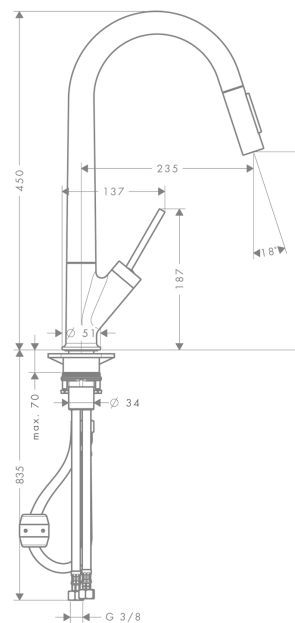

##### Merkmale

- Schwenkbereich 110° / 150°
- Griff rechts oder links positionierbar
- Normal- und Brausestrahl
- Brausestrahl arretierbar, Strahlrückstellung durch Tastendruck
- MagFit magnetische Brausehalterung
- Quick-Connect Brauseschlauch
- Anschlussgröße: DN15
- Durchflussmenge 9,5 l/min
- Joystick-Keramikmischsystem
- Anschlussart: G 3/8 Anschlussschläuche
- Rückflussverhinderer integriert
- für Durchlauferhitzer geeignet
- P-IX 19702/IO

#### Produktabbildung

#### Maßzeichnung

**Axor Starck**

**Einhebel-Küchenmischer mit Ausziehbrause**

Oberflächen: **edelstahl-optik** Artikelnummer: **10821800**