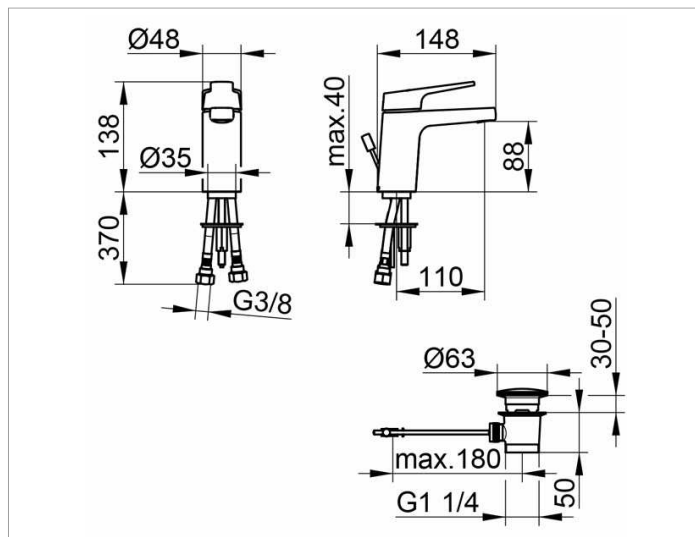

Collection Moll

5270401000 Einhebel-Waschtischmischer 100

PRODUKT

ZEICHNUNG

PRODUKTBESCHREIBUNG

mit Zugstangen-Ablaufgarnitur 1 1/4 Zoll,
Einlochmontage mit Schnell-Montage-System,
Mischwasserkartusche mit keramischen Dichtscheiben,
Luftsprudler SLIM SSR M 24x1, Strahlwinkel verstellbar,
Druckschläuche 435 mm, G 3/8 Zoll,
Durchfluss begrenzt auf 6 l/min.
geräuschgeprüft

OBERFLÄCHE

verchromt

AUSSCHREIBUNGSTEXT

KEUCO COLLECTION MOLL Einhebel-Waschtischmischer 100,
5270401000

hochglanzverchromter Einhebel-Waschtischmischer
in ästhetischem Design mit leicht gerundeten Kanten,
für Standmontage, Betätigungselement aus Metall,
Armaturendurchmesser 48 mm, um ca. 4° geneigt,
Auslaufneigung ca. 2.5°, mit rechteckigem Auslauf,
Hebelneigung ca. 7.5°,

inklusive Zugstangen-Ablaufgarnitur 1 1/4 Zoll,
Abdeckstopfen Durchmesser 63 mm,
Einlochmontage mit Schnell-Montage-System
für Waschtischplatten mit einer maximalen Stärke von 40 mm,
Hochwertige Mischwasserkartusche
mit keramischen Dichtscheiben,
Luftsprudler SLIM SSR M 24x1,
Strahlwinkel verstellbar, +/- 6°,
Wasseranschluss mit flexiblen Druckschläuchen,
nutzbare Länge 350 mm, G 3/8 Zoll,
Durchfluss begrenzt auf 6 l/min.,
Höhe 153 mm, Auslaufhöhe 97 mm, Ausladung ca. 147 mm