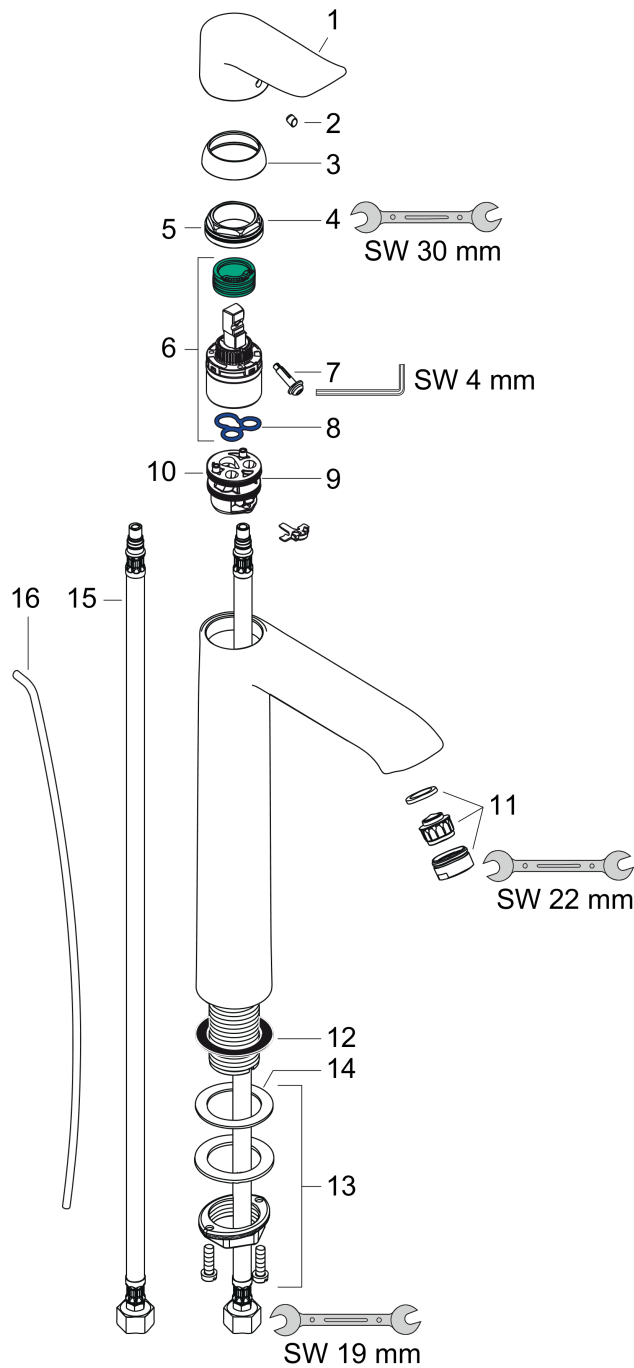

Metris

Einhebel-Waschtismischer 260 für Waschschüsseln mit Zugstangen-Ablaufgarnitur

Oberflächen: **Chrom** Artikelnummer: **31082000**

Durchflussdiagramm

Metris

Einhebel-Waschtischmischer 260 für Waschsüsseln mit Zugstangen-Ablaufgarnitur

Oberflächen: **Chrom** Artikelnummer: **31082000**

Explosionszeichnung

Baujahr: >01/11

Metris

Einhebel-Waschtischmischer 260 für Waschschüsseln mit Zugstangen-Ablaufgarnitur

Oberflächen: **Chrom** Artikelnummer: **31082000**

Ersatzteilliste

Baujahr: >01/11

Pos.	Beschreibung	Artikelnummer	PG	VE
1	Griff	95519000	0	1
2	Griffstopfen	96338000	0	1
3	Kappe	97406000	0	1
4	Mutter	97209000	0	1
5	O-Ring 32x2	98193000	0	1
6	Kartusche kpl.	92730000	0	1
7	Sicherungsschraube	95140000	0	1
8	Dichtung	95008000	0	1
9	Adapter für Kartusche	98750000	0	1
10	O-Ring 30x2	98186000	0	1
11	Luftsprudler M24x1 (5 l/min)	13185000	0	1
12	Flachdichtung	98749000	0	1
13	Schaftbefestigung kpl. (Ø 32)	13961000	0	1
14	Gleitring	97548000	0	1
15	Anschlussschlauch 900 mm M8x0,75 G3/8	96316XXX	0	-
16	Zugstange	96657000	0	1
a	Ablaufventil	94139000	0	1
b	Schaftverlängerung 35 mm	13898000	0	1
c	Luftsprudler M24x1 (3,5 l/min)	92508000	0	1
d	Luftsprudler M24x1 (4,5 l/min)	92877000	0	1
e	Luftsprudler schwenkbar M24x1 (5 l/min)	95928000	0	1