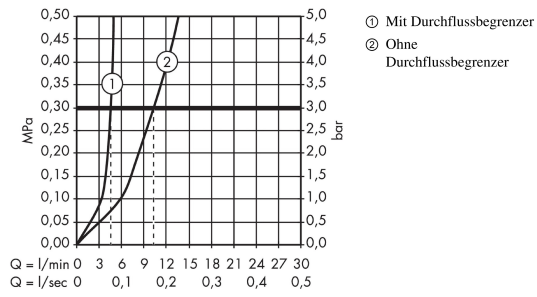

Metris

Einhebel-Waschtismischer 260 für Waschschüsseln mit Zugstangen-Ablaufgarnitur

Oberflächen: **Chrom** Artikelnummer: **31082000**

Durchflussdiagramm

Metris

Einhebel-Waschtischmischer 260 für Waschsüsseln mit Zugstangen-Ablaufgarnitur