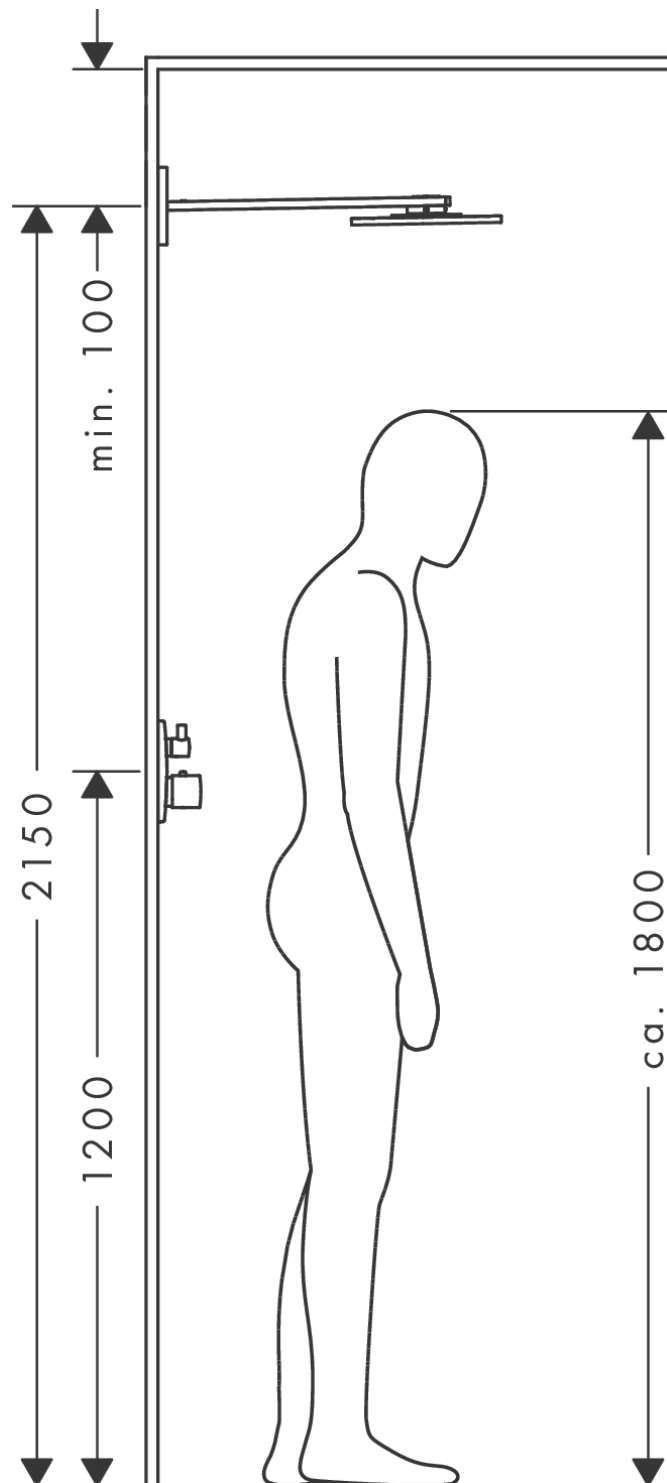

AXOR ShowerSolutions
Kopfbrause 250 1jet mit Brausearm
Oberflächen: **Chrom** Artikelnummer: **35284000**

Durchflussdiagramm

AXOR ShowerSolutions
Kopfbrause 250 1jet mit Brausearm
Oberflächen: **Chrom** Artikelnummer: **35284000**

Einbaubeispiel

AXOR ShowerSolutions
Kopfbrause 250 1jet mit Brausearm
Oberflächen: **Chrom** Artikelnummer: **35284000**

Explosionszeichnung

Baujahr: >10/18

AXOR ShowerSolutions
Kopfbrause 250 1jet mit Brausearm
 Oberflächen: **Chrom** Artikelnummer: **35284000**

Ersatzteilliste

Baujahr: >10/18

Pos.	Beschreibung	Artikelnummer	PG	VE
1	Befestigungsteile	96179000	0	1
2	Wandflansch	93455000	0	1
3	O-Ring 120x2,5	93399000	0	1
4	Anschlußnippel G½	93419000	0	1
5	Adapter für Kopfbrause	93456000	0	1
6	O-Ring 17x1,5	98137000	0	1
7	O-Ring 30x2	98186000	0	1
8	O-Ring 14x1,5	98201000	0	1
9	Schraube	92137000	0	1
10	Rosette	93400000	0	1
11	Brausearm	93404000	0	1
12	Schraube	93431000	0	1
13	Schraubenset	93454000	0	1
14	Drucktaster	93401000	0	1
15	Sieb	93402000	0	1
16	Serviceeinheit	93403000	0	1
17	Kopfbrause	93465000	0	1
18	O-Ring 12x1,5	98430000	0	1
19	O-Ring 28x2	98194000	0	1