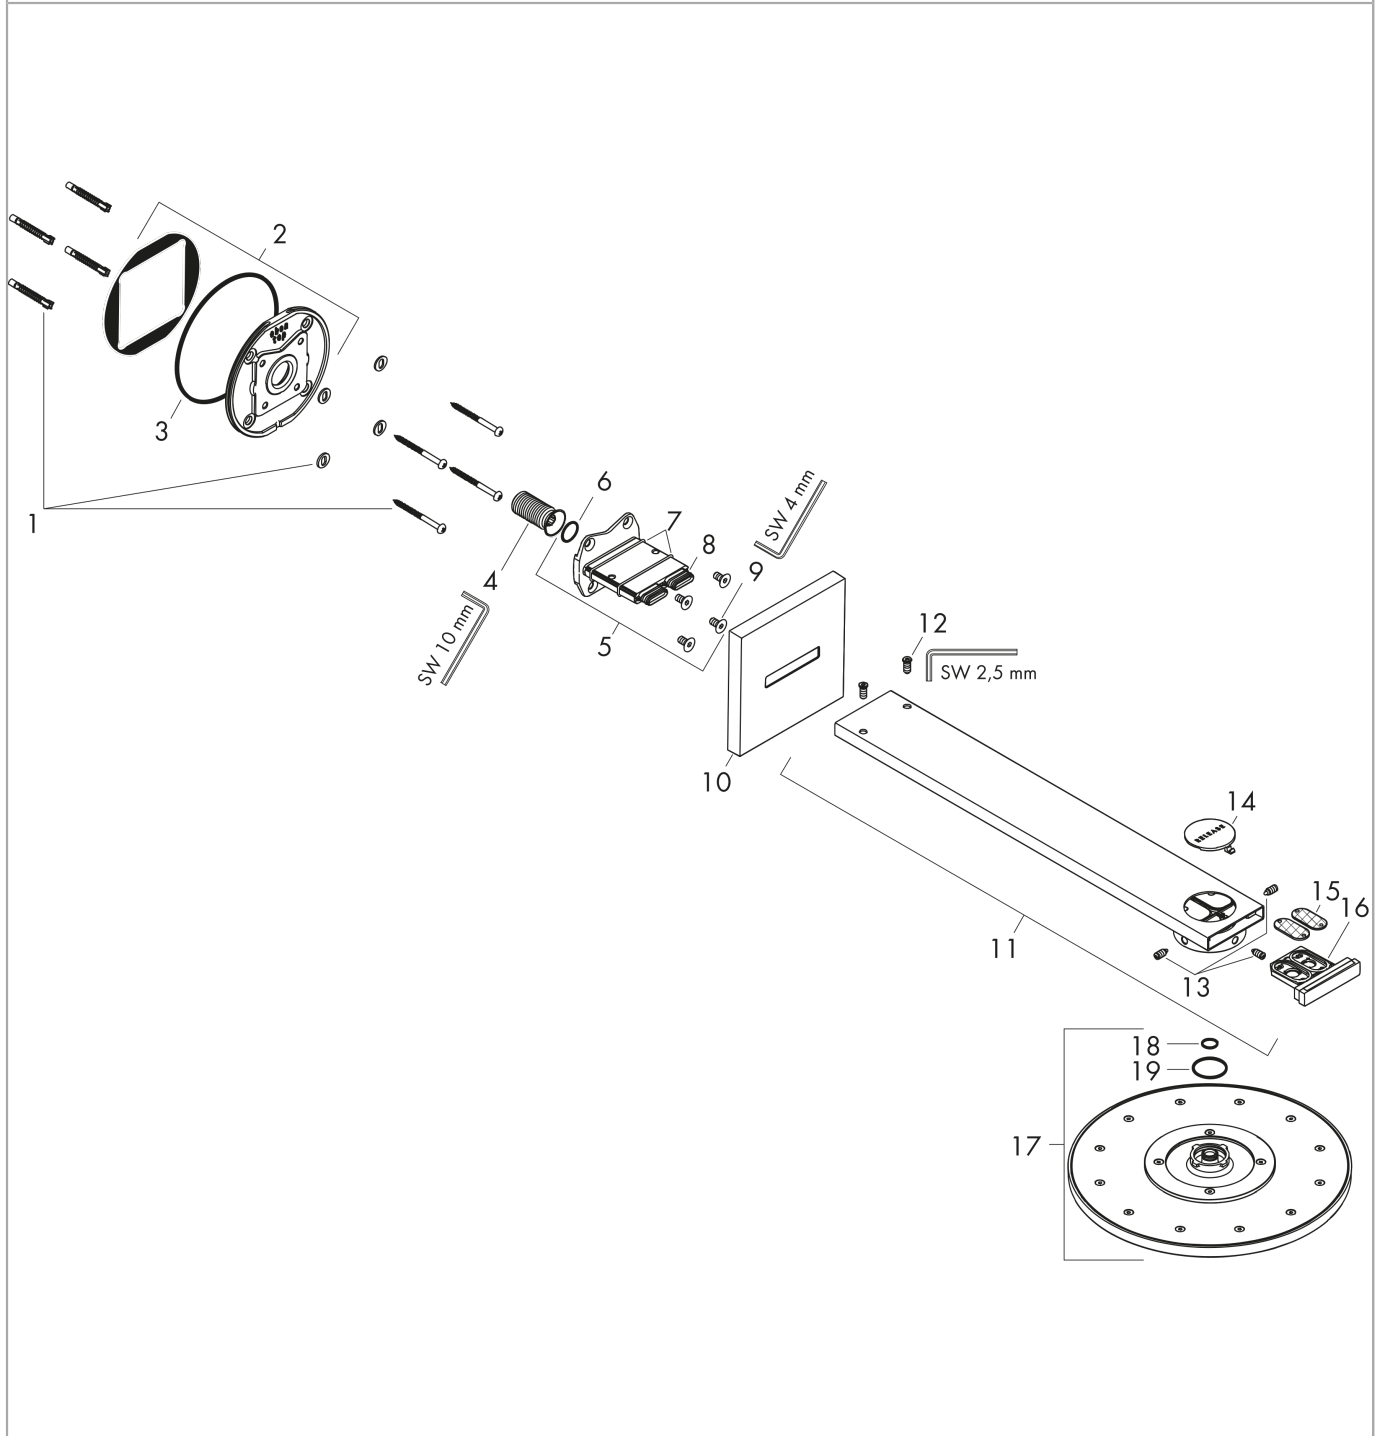

AXOR ShowerSolutions
Kopfbrause 250 1jet mit Brausearm
Oberflächen: **Chrom** Artikelnummer: **35284000**

Durchflussdiagramm

AXOR ShowerSolutions
Kopfbrause 250 1jet mit Brausearm
Oberflächen: **Chrom** Artikelnummer: **35284000**

Einbaubeispiel

AXOR ShowerSolutions
Kopfbrause 250 1jet mit Brausearm
Oberflächen: **Chrom** Artikelnummer: **35284000**

Explosionszeichnung

Baujahr: >10/18

AXOR ShowerSolutions
Kopfbrause 250 1jet mit Brausearm
 Oberflächen: **Chrom** Artikelnummer: **35284000**

Ersatzteilliste

Baujahr: >10/18

Pos.	Beschreibung	Artikelnummer	PG	VE
1	Befestigungsteile	96179000	0	1
2	Wandflansch	93455000	0	1
3	O-Ring 120x2,5	93399000	0	1
4	Anschlußnippel G½	93419000	0	1
5	Adapter für Kopfbrause	93456000	0	1
6	O-Ring 17x1,5	98137000	0	1
7	O-Ring 30x2	98186000	0	1
8	O-Ring 14x1,5	98201000	0	1
9	Schraube	92137000	0	1
10	Rosette	93400000	0	1
11	Brausearm	93404000	0	1
12	Schraube	93431000	0	1
13	Schraubenset	93454000	0	1
14	Drucktaster	93401000	0	1
15	Sieb	93402000	0	1
16	Serviceeinheit	93403000	0	1
17	Kopfbrause	93465000	0	1
18	O-Ring 12x1,5	98430000	0	1
19	O-Ring 28x2	98194000	0	1