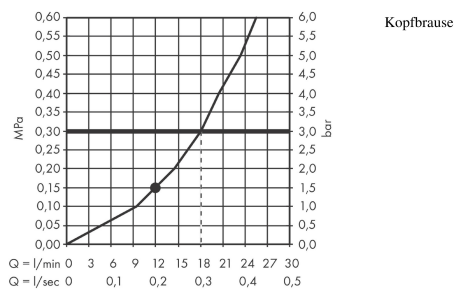

AXOR ShowerSolutions
Kopfbrause 250 1jet mit Brausearm
Oberflächen: **Chrom** Artikelnummer: **35284000**

Durchflussdiagramm

AXOR ShowerSolutions
Kopfbrause 250 1jet mit Brausearm
Oberflächen: **Chrom** Artikelnummer: **35284000**

Einbaubeispiel

AXOR ShowerSolutions
Kopfbrause 250 1jet mit Brausearm
Oberflächen: **Chrom** Artikelnummer: **35284000**

Explosionszeichnung

Baujahr: >10/18

AXOR ShowerSolutions
Kopfbrause 250 1jet mit Brausearm
 Oberflächen: **Chrom** Artikelnummer: **35284000**