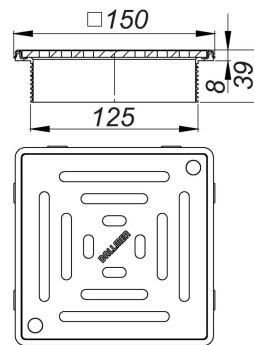

## Aufsatz DallDrain Select Plus, 150 x 150 mm

Artikel Nr. **517432**  
GTIN/EAN: 4001636517432  
Rabattgruppe: 6

Aufsatz mit massivem Edelstahlrost im Edelstahlrahmen, passend zu den Ablaufgehäusen und dem Aufstockelement DallDrain.

### AUSFÜHRUNG

- Rost und Rahmen aus Edelstahl, verschraubt
- mit Positionierhilfe seitenverstellbar +/- 5 mm
- Aufsatzverlängerung kürzbar für Bodenbeläge 10 - 36 mm (inkl. Kleber)

### MATERIAL

Rost Edelstahl 1.4404, massiv 5 mm, Belastungsklasse L 15 (1,5 t); Aufsatzverlängerung  
ABS, Rahmen Edelstahl 1.4301