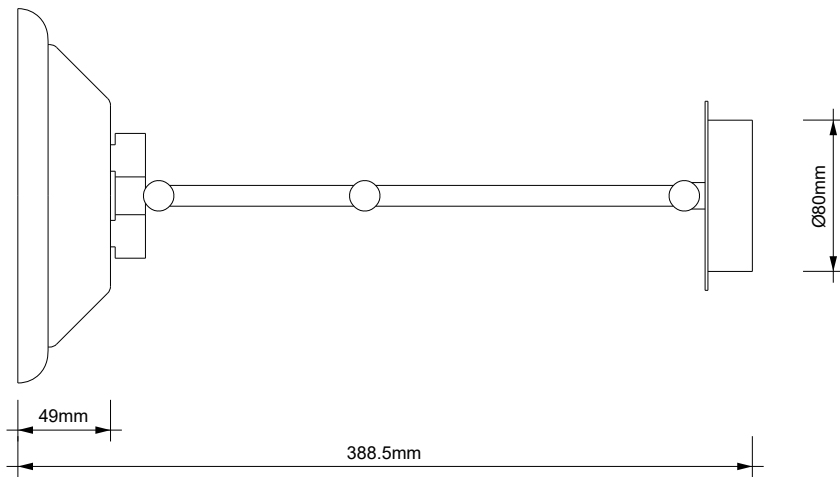

DECOR WALTHER®

Since 1973

BS 17 TOUCH LED

MASSZEICHNUNG
DIMENSIONAL DRAWING
DESSIN DIMENSIONNEL
DISEGNO DIMENSIONALE

30 August 2022 / FG
M 1:4

Alle Angaben ohne Gewähr.
Maß und Modelländerungen vorbehalten.
All information without engagement.
Measurement and changes conditionally.
Toutes les données sans garantie.
Les dimensions et les modèles peuvent
être modifiés sans préavis.
Tutti i dati senza garanzia. Le dimensioni
e i modelli sono soggetti a modifiche
senza preavviso.

© 2022.
Decor Walther Einrichtungs GmbH.
All rights reserved.

DECOR WALTHER
EINRICHTUNGS GMBH
BETTINASTRASSE 72
D-63067 OFFENBACH/MAIN
PHONE 0049 (0)69 / 272279-0
FAX 0049 (0)69 / 272279-27
INFO@DECOR-WALTHER.DE
WWW.DECOR-WALTHER.DE