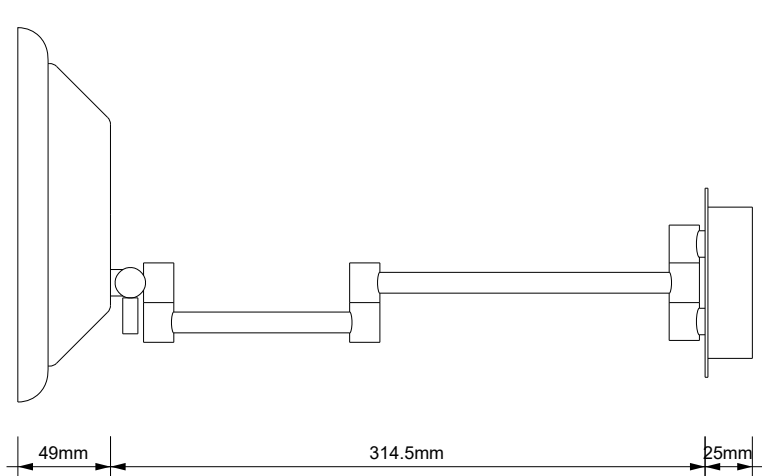

DECOR WALTHER®

Since 1973

BS 17 TOUCH LED

MASSZEICHNUNG
DIMENSIONAL DRAWING
DESSIN DIMENSIONNEL
DISEGNO DIMENSIONALE

30 August 2022 / FG
M 1:4

Alle Angaben ohne Gewähr.
Maß und Modelländerungen vorbehalten.
All information without engagement.
Measurement and changes conditionally.
Toutes les données sans garantie.
Les dimensions et les modèles peuvent
être modifiés sans préavis.
Tutti i dati senza garanzia. Le dimensioni
e i modelli sono soggetti a modifiche
senza preavviso.

© 2022.
Decor Walther Einrichtungs GmbH.
All rights reserved.

DECOR WALTHER
EINRICHTUNGS GMBH
BETTINASTRASSE 72
D-63067 OFFENBACH/MAIN
PHONE 0049 (0)69 / 272279-0
FAX 0049 (0)69 / 272279-27
INFO@DECOR-WALTHER.DE
WWW.DECOR-WALTHER.DE