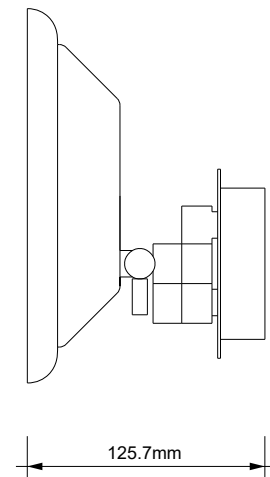

DECOR WALTHER®

Since 1973

BS 17 TOUCH LED

MASSZEICHNUNG
DIMENSIONAL DRAWING
DESSIN DIMENSIONNEL
DISEGNO DIMENSIONALE

30 August 2022 / FG
M 1:4

Alle Angaben ohne Gewähr.
Maß und Modelländerungen vorbehalten.
All information without engagement.
Measurement and changes conditionally.
Toutes les données sans garantie.
Les dimensions et les modèles peuvent
être modifiés sans préavis.
Tutti i dati senza garanzia. Le dimensioni
e i modelli sono soggetti a modifiche
senza preavviso.

© 2022.
Decor Walther Einrichtungs GmbH.
All rights reserved.

DECOR WALTHER
EINRICHTUNGS GMBH
BETTINASTRASSE 72
D-63067 OFFENBACH/MAIN
PHONE 0049 (0)69 / 272279-0
FAX 0049 (0)69 / 272279-27
INFO@DECOR-WALTHER.DE
WWW.DECOR-WALTHER.DE