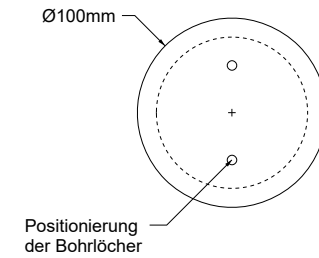

DECOR WALTHER®

Since 1973

BS 17 TOUCH LED

MASSZEICHNUNG
DIMENSIONAL DRAWING
DESSIN DIMENSIONNEL
DISEGNO DIMENSIONALE

30 August 2022 / FG
M 1:4

Alle Angaben ohne Gewähr.
Maß und Modelländerungen vorbehalten.
All information without engagement.
Measurement and changes conditionally.
Toutes les données sans garantie.
Les dimensions et les modèles peuvent
être modifiés sans préavis.
Tutti i dati senza garanzia. Le dimensioni
e i modelli sono soggetti a modifiche
senza preavviso.

© 2022.
Decor Walther Einrichtungs GmbH.
All rights reserved.

DECOR WALTHER
EINRICHTUNGS GMBH
BETTINASTRASSE 72
D-63067 OFFENBACH/MAIN
PHONE 0049 (0)69 / 272279-0
FAX 0049 (0)69 / 272279-27
INFO@DECOR-WALTHER.DE
WWW.DECOR-WALTHER.DE