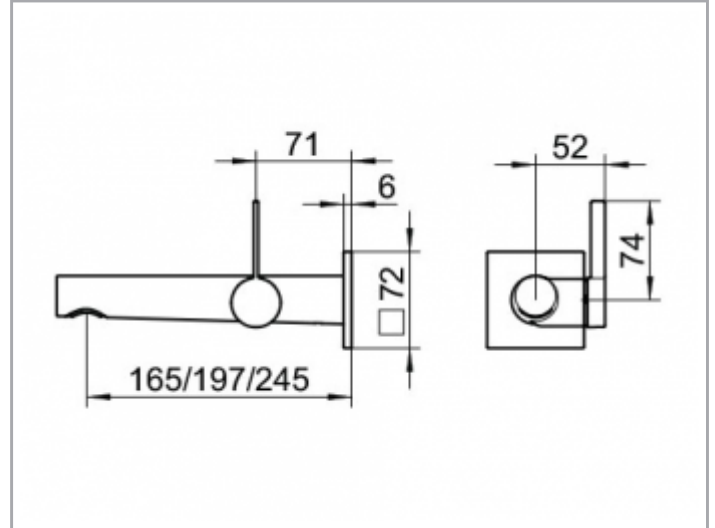

IXMO

59516010102 Einhebel-Waschtischmischer

PRODUKT

ZEICHNUNG

PRODUKTBESCHREIBUNG

für UP Montage, DN 15, mit eckiger Rosette,
 Mischwasserkartusche mit keramischen Dichtscheiben
 Luftsprudler SLIM SSR M 24x1, Strahlwinkel verstellbar
 Durchflussbegrenzung auf 7,6 l/min.
 passend für Grundkörper Art.-Nr. 59916 000075

OBERFLÄCHE

verchromt

ABMESSUNG

Ausladung 187 mm

AUSSCHREIBUNGSTEXT