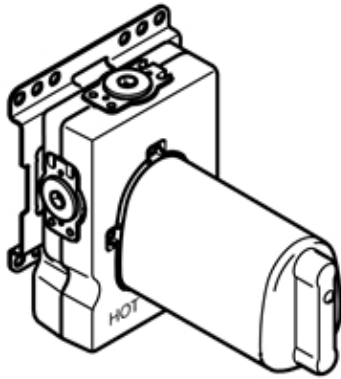

Dusche - UP-Produkte

xTOOL UP-Thermostatmodul ohne Mengenregulierung 3/4" -

Artikelnummer: 35 503 970 90

- DR-Messing, bleifrei
- 2x Rückflussverhinderer
- 2x Anschluss 3/4" IG (kalt/warm), DN 15
- 2x Abgang IG 3/4" für zusätzliche Ventile
- Rohbau-Schutzhaube
- Wasserschutz-Manschette
- Schalldämmung
- xGRID tauglich (bei Verwendung der Montageschiene + 10 mm Einbautiefe)

Maßzeichnung

Serie	min	max
Madison	85	110
Madison Flair	85	110
Lulu	85	110
Vaia	85	110
Deque	95	160
Tara	95	160
Symetrics	95	160
CL1	115	155
Mem	115	155

Alle Angaben in mm / inch = mm x 0,0394