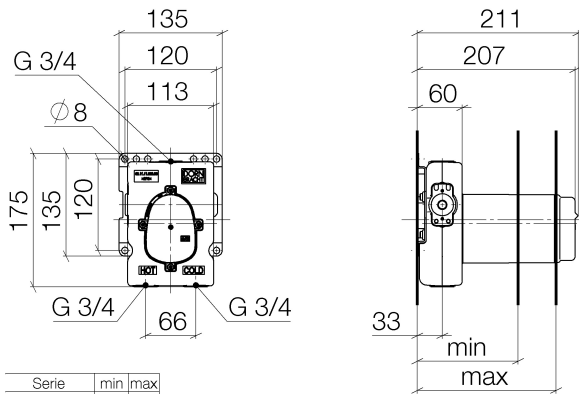

Dusche - UP-Produkte

xTOOL UP-Thermostatmodul ohne Mengenregulierung 3/4" -

Artikelnummer: 35 503 970 90

- DR-Messing, bleifrei
- 2x Rückflussverhinderer
- 2x Anschluss 3/4" IG (kalt/warm), DN 15
- 2x Abgang IG 3/4" für zusätzliche Ventile
- Rohbau-Schutzhaube
- Wasserschutz-Manschette
- Schalldämmung
- xGRID tauglich (bei Verwendung der Montageschiene + 10 mm Einbautiefe)

Maßzeichnung

Serie	min	max
Madison	85	110
Madison Flair	85	110
Lulu	85	110
Vaia	85	110
Deque	95	160
Tara	95	160
Symetrics	95	160
CL1	115	155
Mem	115	155

Alle Angaben in mm / inch = mm x 0,0394