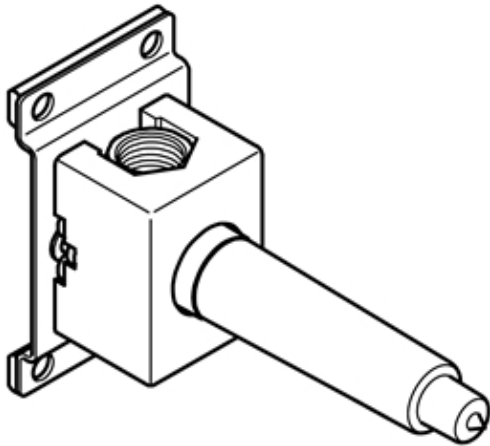

Dusche - UP-Produkte

UP-Ventil 3/4" -

Artikelnummer: 35 608 970 90

- DR-Messing, bleifrei
- Anschluss IG 3/4"
- 1x Abgang IG 3/4"
- Rohbau-Schutzhaube
- Wasserschutz-Manschette
- Schalldämmung
- xGRID tauglich (bei Verwendung der Montageschiene + 10 mm Einbautiefe)

Maßzeichnung

Alle Angaben in mm / inch = mm x 0,0394