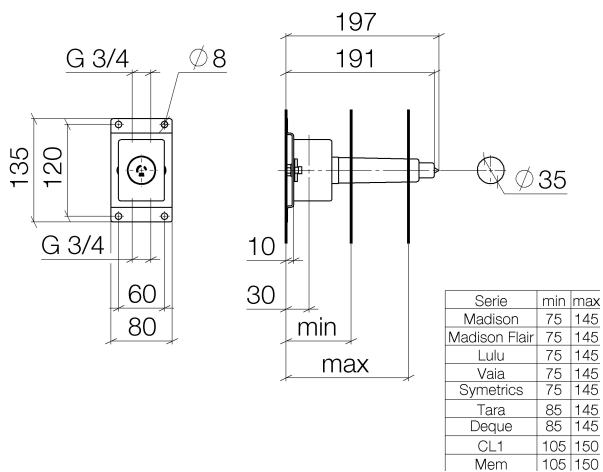

Dusche - UP-Produkte

UP-Ventil 3/4" -

Artikelnummer: 35 608 970 90

- DR-Messing, bleifrei
- Anschluss IG 3/4"
- 1x Abgang IG 3/4"
- Rohbau-Schutzhaube
- Wasserschutz-Manschette
- Schalldämmung
- xGRID tauglich (bei Verwendung der Montageschiene + 10 mm Einbautiefe)

Maßzeichnung

Alle Angaben in mm / inch = mm x 0,0394