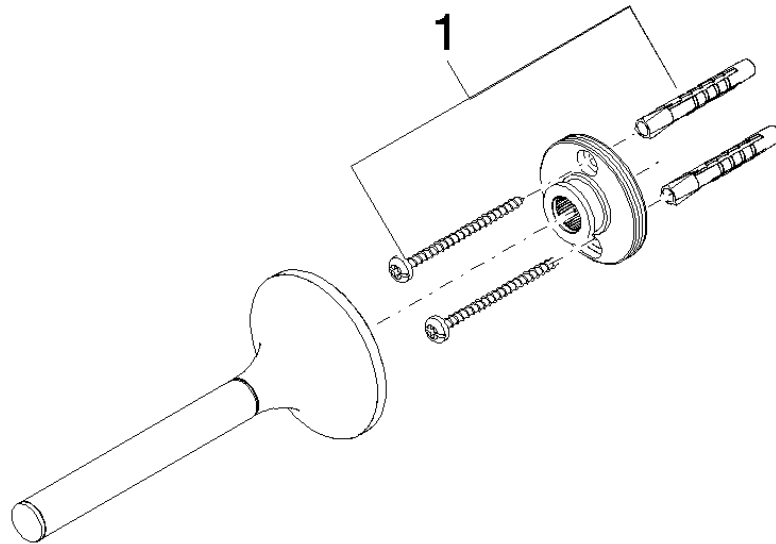

83 590 809

- Breite 60 mm
- Höhe 60 mm
- Rosette Ø 60 mm
- Ausladung 139 mm

	Messing gebürstet (23kt Gold)	83 590 809-28
	Chrom	83 590 809-00
	Platin gebürstet	83 590 809-06
	Platin	83 590 809-08
	Dark Chrome	83 590 809-19
	Light Gold gebürstet	83 590 809-27
	Bronze gebürstet	83 590 809-42
	Champagne gebürstet (22kt Gold)	83 590 809-46
	Champagne (22kt Gold)	83 590 809-47
	Dark Platinum gebürstet	83 590 809-99

83 590 809

mm [inches]

83 590 809

Produktversion von 3/13/2017 bis 8/29/2019

Produktversion ab 8/29/2019

Ersatzteile für die
anderen
Oberflächenvarianten
finden Sie hier:
Chrom

83 590 809

Ersatzteilstückliste

Produktversion von 3/13/2017 bis 8/29/2019

Produktversion ab 8/29/2019

Nr.	Artikelnummer	Benennung	Verbaumenge	Lieferzeit
	05 30 31 025 00 90	Befestigung Schraube Halbrundkopf 4,5 x 60 mm -	1	2