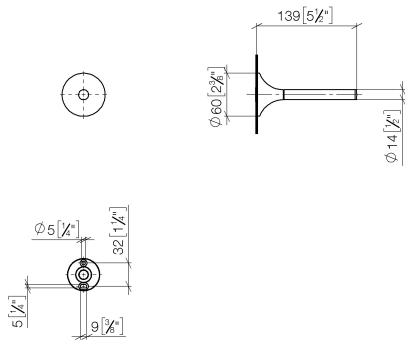

83 590 809

- Breite 60 mm
- Höhe 60 mm
- Rosette Ø 60 mm
- Ausladung 139 mm

	Messing gebürstet (23kt Gold)	83 590 809-28
	Chrom	83 590 809-00
	Platin gebürstet	83 590 809-06
	Platin	83 590 809-08
	Dark Chrome	83 590 809-19
	Light Gold gebürstet	83 590 809-27
	Bronze gebürstet	83 590 809-42
	Champagne gebürstet (22kt Gold)	83 590 809-46
	Champagne (22kt Gold)	83 590 809-47
	Dark Platinum gebürstet	83 590 809-99

83 590 809

mm [inches]

83 590 809

Produktversion von 3/13/2017 bis 8/29/2019

Produktversion ab 8/29/2019

Ersatzteile für die
anderen
Oberflächenvarianten
finden Sie hier:
Chrom

83 590 809

Ersatzteilstückliste

Produktversion von 3/13/2017 bis 8/29/2019

Produktversion ab 8/29/2019

Nr.	Artikelnummer	Benennung	Verbaumenge	Lieferzeit
	05 30 31 025 00 90	Befestigung Schraube Halbrundkopf 4,5 x 60 mm -	1	2