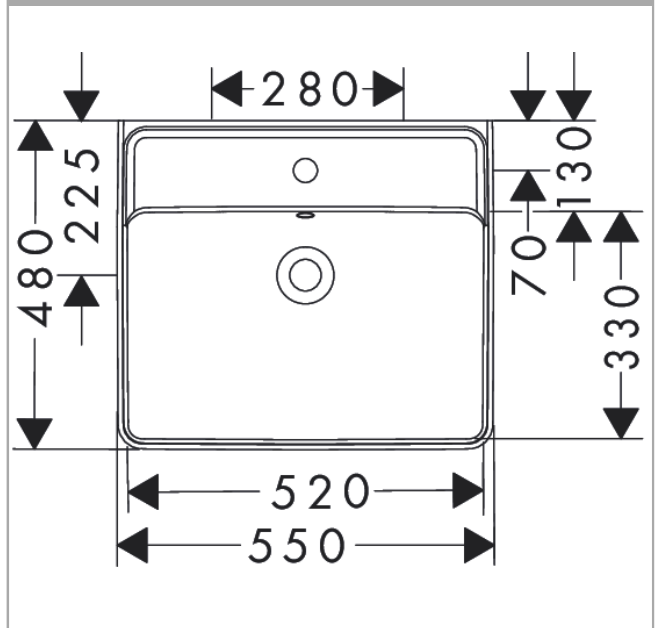

#### Merkmale

- Material: Keramik
- Außenmaße Becken: 550x480x105 mm (BxTxH)
- Beckeninnenhöhe: 120 mm
- geschliffene Beckenunterseite
- Made to fit NoiseReduction: Schallschutzmatte nach Mass inkludiert
- mit einem Hahnloch
- mit Überlauf
- ohne Ablaufgarnitur
- Einbauart: Aufsatz und wandhängend
- mit Befestigungsmaterial
- Überlaufklasse: CL25

### Maßzeichnung

Xanua Q  
 Aufsatzwaschtisch geschliffen 550/480 mit Hahnloch und Überlauf  
 Oberfläche: Weiss Artikelnummer: 60238450

Einbaubeispiel