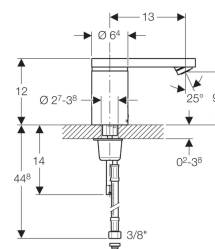

### Verwendungszwecke

- Zur Entnahme von Leitungswasser
- Für öffentliche und halböffentliche Bereiche
- Zum Einbau in Waschtische oder Waschtischplatten
- Zum Anschließen von Kalt- und Warmwasser (nur bei Ausführung mit Mischer)
- Zum Anschließen von Kalt- oder Mischwasser (nur bei Ausführung ohne Mischer)
- Für den Einsatz mit Edelstahlbecken
- Nicht geeignet für Kleindurchlauferhitzer