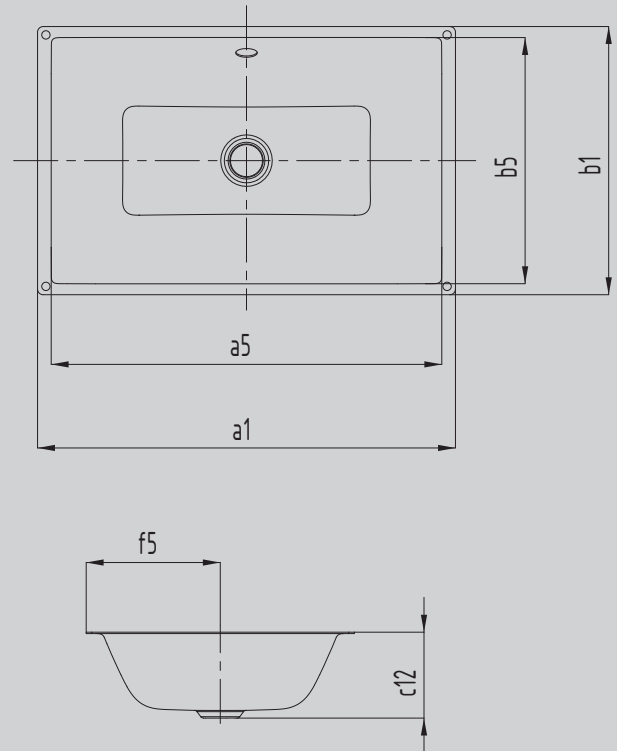

PURO UNTERBAUWASCHTISCH

- eleganter Rechteckwaschtisch in klassisch puristischem Design
- reduzierte präzise Ränder
- großzügig dimensionierter Innenraum
- klare und zeitlose Form – verewigt in langlebigem KALDEWEI Stahl-Emaile
- passend zur PURO Wannenserie
- designed by Anke Salomon

Abbildung ähnlich

Modell			3161
Äußere Länge	a_1		900 mm
Innere Länge	a_5		860 mm
Äußere Breite	b_1		385 mm
Innere Breite	b_5		354 mm
Abstand Spiegelfläche bis Unterkante Ablaufprägung	c_{12}		125 mm
Abstand Außenkante bis Mitte Ablaufloch	f_5		193 mm
Nettogewicht			9 kg