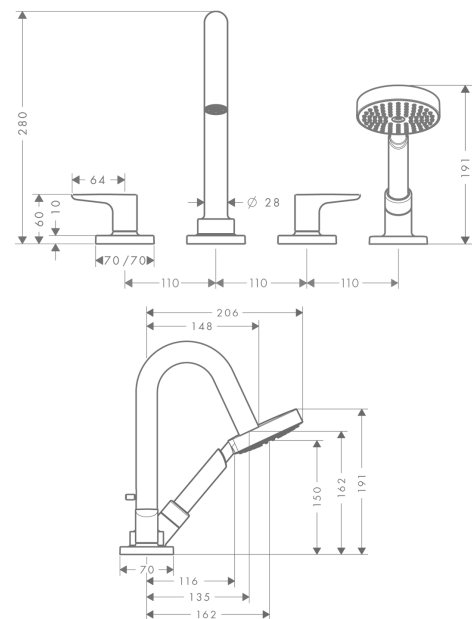

Maßzeichnung