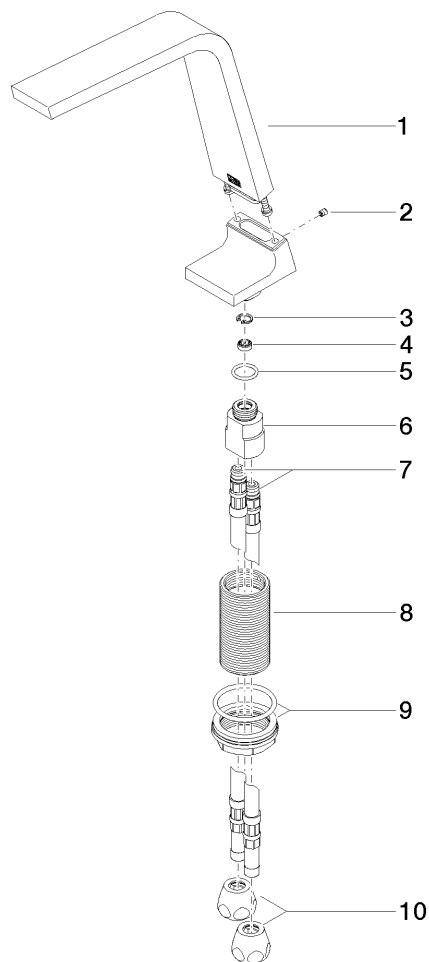

Explosionszeichnung

Bestellmenge

Nr.	Artikelnummer	Benennung	Verbaumenge
1	90117000300ff	Auslauf	1
2	09311104490	Stift	1
3	09160101690	Ring	1
4	09230103490	Durchflussbegrenzer	1
5	09141013090	Dichtung	1
6	0911100551090	Anschluss	1
7	0430040160090	Schlauch	2
8	09300120890	Anschluss	1
9	0423100440690	Befestigungssatz	1
10	04233004000ff	Verschraubung	2

Durchflussdiagramm