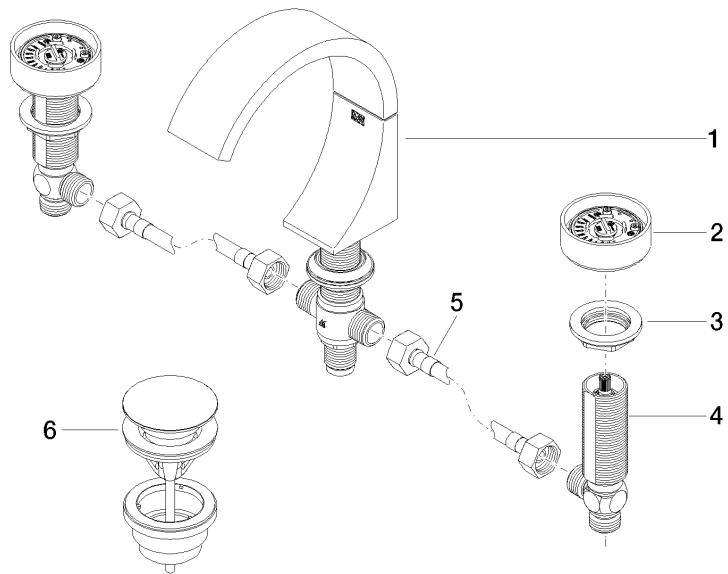

CYO Waschtisch-Dreilochbatterie mit Ablaufgarnitur ohne Designelement - Chrom

CYO

20 710 811

CYO Waschtisch-Dreilochbatterie mit Ablaufgarnitur ohne Designelement -
Chrom

CYO

20 710 811

CYO Waschtisch-Dreilochbatterie mit Ablaufgarnitur ohne Designelement - Chrom

CYO

20 710 811

mm [inches]

Durchflussdiagramm

Zertifikate

WRAS_2111

LGA_38

20 710 811

CYO Waschtisch-Dreilochbatterie mit Ablaufgarnitur ohne Designelement -
Chrom

CYO

20 710 811

Ersatzteilstückliste

Nr.	Artikelnummer	Benennung	Verbaumenge	Lieferzeit
	13 715 811-00	CYO Waschtisch-Stand-Auslauf ohne Ablaufgarnitur - Chrom	10	10