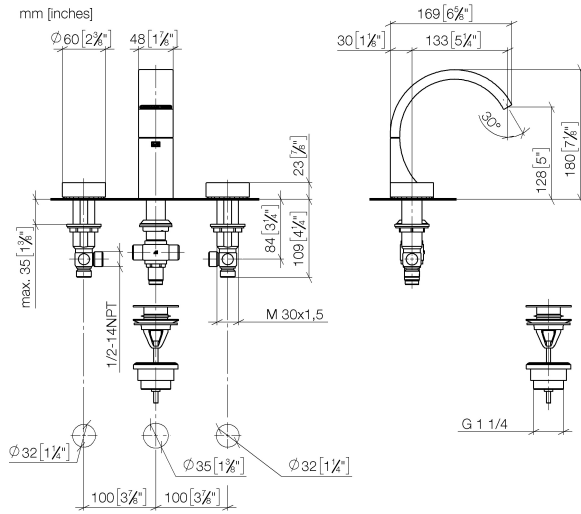

CYO Waschtisch-Dreilochbatterie mit Ablaufgarnitur ohne Designelement - Chrom

CYO

20 710 811

CYO Waschtisch-Dreilochbatterie mit Ablaufgarnitur ohne Designelement -
Chrom

CYO

20 710 811

CYO Waschtisch-Dreilochbatterie mit Ablaufgarnitur ohne Designelement - Chrom

CYO

20 710 811

mm [inches]

Durchflussdiagramm

Zertifikate

WRAS_2111

LGA_38

20 710 811

CYO Waschtisch-Dreilochbatterie mit Ablaufgarnitur ohne Designelement -
Chrom

CYO

20 710 811

Ersatzteilstückliste

Nr.	Artikelnummer	Benennung	Verbaumenge	Lieferzeit
	13 715 811-00	CYO Waschtisch-Stand-Auslauf ohne Ablaufgarnitur - Chrom	10	10