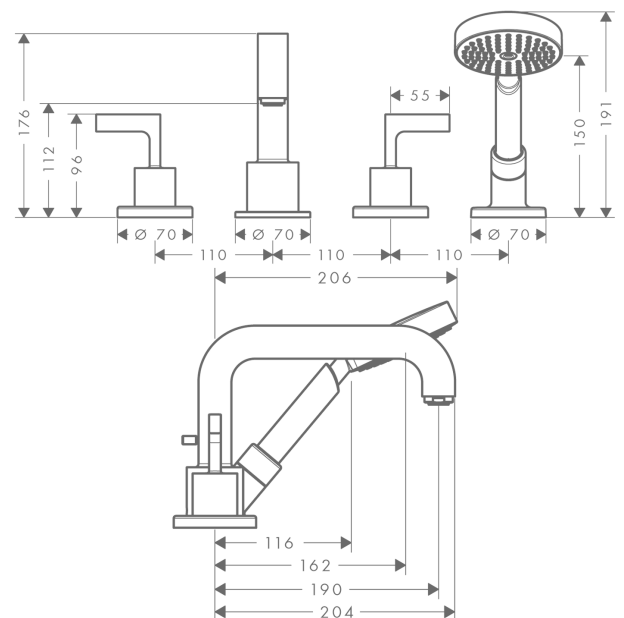

Axor Citterio

4-Loch Fliesenrandarmatur mit Hebelgriffen und Rosetten

Oberflächen: **chrom** Artikelnummer: **39454000**

Beschreibung

Merkmale

- Ausladung 190 mm
- mit Rosetten
- Anschlussart: Grundkörper
- Normalstrahl
- Keramikventile heiß/ kalt 90°
- Temperaturbegrenzung nicht einstellbar
- mit automatischer Rückstellung
- Rückflussverhinderer
- Maximale Ausziehlänge Handbrause: 1,10 m
- Brausehalter integriert
- Anschlussgröße: DN15
- Lieferumfang: Griffe, Rosette, Wanneneinlauf mit Umsteller, Rückflussverhinderer
- PA-IX 8727/ICB
- PA-IX 8727/ICB

Bestehend aus

- Raindance S 100 Air 1jet Handbrause (#28509XXX)

Benötigtes Zubehör

- Grundkörper für 4-Loch Fliesenrandarmatur (#14445XXX)

Technologie

Produktabbildung

Maßzeichnung

Axor Citterio

4-Loch Fliesenrandarmatur mit Hebelgriffen und Rosetten

Oberflächen: **chrom** Artikelnummer: **39454000**

Durchflussdiagramm