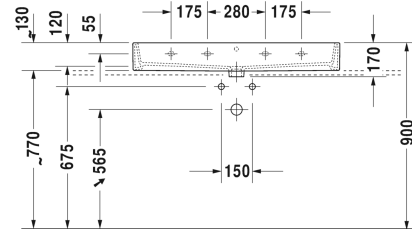

**Vero Air Waschtisch geschliffen # 2350100025 / 2350100027 /
2350100028 / 2350100071 / 2350100073 / 2350100079**

|< 1000 mm >|

Waschtisch geschliffen	Größe	Gewicht	Bestellnummer
mit Hahnlochbank, Befestigung inklusive, 1000 mm			
Farben			
00 Weiss			
Variante			
●●● mit Überlauf	1000 x 470 mm	28,000 Kilogramm	2350100025
● mit Überlauf	1000 x 470 mm	28,000 Kilogramm	2350100027
☒ mit Überlauf	1000 x 470 mm	28,000 Kilogramm	2350100028
● ohne Überlauf	1000 x 470 mm	28,000 Kilogramm	2350100071
●●● ohne Überlauf	1000 x 470 mm	28,000 Kilogramm	2350100073
☒ ohne Überlauf	1000 x 470 mm	28,000 Kilogramm	2350100079
Infobox			
Zur Befestigung von Waschtischen ab der Größe 1000 mm werden zwei Befestigungen mit der Artikelnr. #6951000000 benötigt			
Sanitärkeramiken mit der speziellen WonderGliss Oberflächen Ausführung bleiben sauber und gut aussehend für eine lange Zeit. Wenn Sie WonderGliss bestellen fügen Sie bitte eine "1" als elfte Ziffer zur Bestellnummer hinzu.			
Zubehör für Keramik			
Push-open Ventil für Waschtische mit Überlauf		0,400 Kilogramm	005052
Schaftventil für Waschtische ohne Überlauf	75 mm	0,400 Kilogramm	005038
Zubehör			
Design Siphon		1,500 Kilogramm	005036
Passende Produkte			
Waschtischunterbau wandhängend 1 Auszug, Konsolenplatte mit einem Ausschnitt, für 1 Aufsatzbecken mittig, 1200 x 550 mm	1200 x 550 mm		KT6696