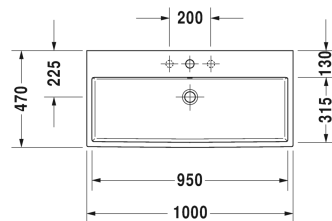

**Vero Air Waschtisch geschliffen # 2350100025 / 2350100027 /
2350100028 / 2350100071 / 2350100073 / 2350100079**

|< 1000 mm >|

Waschtisch geschliffen	Größe	Gewicht	Bestellnummer
mit Hahnlochbank, Befestigung inklusive, 1000 mm			
Farben			
00 Weiss			
Variante			
●●● mit Überlauf	1000 x 470 mm	28,000 Kilogramm	2350100025
● mit Überlauf	1000 x 470 mm	28,000 Kilogramm	2350100027
☒ mit Überlauf	1000 x 470 mm	28,000 Kilogramm	2350100028
● ohne Überlauf	1000 x 470 mm	28,000 Kilogramm	2350100071
●●● ohne Überlauf	1000 x 470 mm	28,000 Kilogramm	2350100073
☒ ohne Überlauf	1000 x 470 mm	28,000 Kilogramm	2350100079
Infobox			
Zur Befestigung von Waschtischen ab der Größe 1000 mm werden zwei Befestigungen mit der Artikelnr. #6951000000 benötigt			
Sanitärkeramiken mit der speziellen WonderGliss Oberflächen Ausführung bleiben sauber und gut aussehend für eine lange Zeit. Wenn Sie WonderGliss bestellen fügen Sie bitte eine "1" als elfte Ziffer zur Bestellnummer hinzu.			
Zubehör für Keramik			
Push-open Ventil für Waschtische mit Überlauf		0,400 Kilogramm	005052
Schaftventil für Waschtische ohne Überlauf	75 mm	0,400 Kilogramm	005038
Zubehör			
Design Siphon		1,500 Kilogramm	005036
Passende Produkte			
Waschtischunterbau wandhängend 1 Auszug, Konsolenplatte mit einem Ausschnitt, für 1 Aufsatzbecken mittig, 1200 x 550 mm	1200 x 550 mm		KT6696