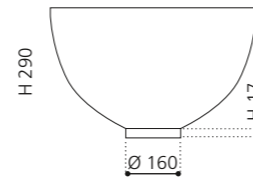

COCOON 34

- Material: TeknoForm
- Gewicht: 3,2 kg
- Maße: Ø 340 x H 160 mm
- Lochbohrung: Ø 45 mm

TeknoForm®

Ablaufventil
wird als Zubehör empfohlen

COCOON

- Material: TeknoForm
- Gewicht: 7,0 kg
- Maße: Ø 485 x H 290 mm
- Lochbohrung: Ø 45 mm

TeknoForm®

Ablaufventil
wird als Zubehör empfohlen

COCOON MATERIC

- Material: TeknoForm
- Gewicht: 6,4 kg
- Maße: Ø 485 x H 290 mm
- Lochbohrung: Ø 45 mm

TeknoForm®

Ablaufventil
wird als Zubehör empfohlen

COCOON LUX

- Material: TeknoForm
- Gewicht: 6,4 kg
- Maße: Ø 485 x H 290 mm
- Lochbohrung: Ø 45 mm

TeknoForm®

Ablaufventil
wird als Zubehör empfohlen

CIRCUS 50

- Material: TeknoForm
- Gewicht: 9,0 kg
- Maße: Ø 500 x H 110 mm
- Lochbohrung: Ø 45 mm

TeknoForm®

Ablaufventil
wird als Zubehör empfohlen

CIRCUS 43

- Material: TeknoForm
- Gewicht: 7,0 kg
- Maße: Ø 430 x H 140 mm
- Lochbohrung: Ø 45 mm

TeknoForm®

Basisring und Ablaufventil
werden als Zubehör empfohlen