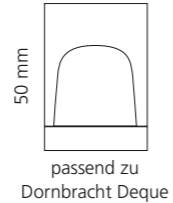

LYRIC METROPOLE

- Kristallhandgriff 24% pb
- Griffboden in Chrom, Schwarz matt oder Platin matt
- 2er Set