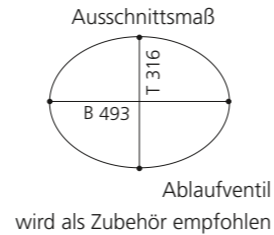

ELLISSE FL LARGE

- Material: VetroFreddo
- Gewicht: 8,5 kg
- Maße: B 510 x T 336 x H 148 mm
- Außschnittsmaß: 493 x 316 mm