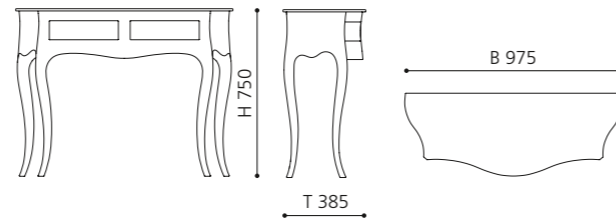

CANTO SMALL

- Waschtischkomode mit einer Schublade
- Material: MDF, Lack Schwarz oder Weiß
- Glasauflage: schwarz
- ohne Aufsatzbecken
- inkl. Lochbohrung für Aufsatzbecken
- inkl. Armaturenlochbohrung (auf Wunsch auch ohne Armaturenlochbohrung lieferbar)
- Griff: Kristallglas Serie DELUXE
  Transparent / Chrom
- Maße: B 610 x T 310 x H 750 mm

Empfohlenes Aufsatzbecken: ICE OVAL SMALL / andere Becken mit einem Durchmesser bis 30 cm bzw. einer Tiefe bis 30 cm können ebenfalls kombiniert werden.

CANTO XL

- Waschtischkomode mit 2 Schubladen
- Material: MDF, Lack Schwarz oder Weiß
- Glasauflage: Schwarz
- ohne Aufsatzbecken
- inkl. Lochbohrung für Aufsatzbecken
- inkl. Armaturenlochbohrung (auf Wunsch auch ohne Armaturenlochbohrung lieferbar)
- Griff: Kristallglas Serie DELUXE
  Transparent / Chrom
- Maße: B 975 x T 385 x H 750 mm

Aufsatzbecken mit einem Durchmesser bis zu 40 cm bzw. einer Tiefe bis 40 cm können kombiniert werden.

MUSA Console

- Waschtischkomode
- Material: MDF, Lack Schwarz
- Beine: Blattauflege Gold, Silber oder Lack schwarz
- ohne Aufsatzbecken
- inkl. Lochbohrung für Aufsatzbecken
- Maße: B 1050 x T 550 x H 750 mm

Aufsatzbecken mit einem Durchmesser bis zu 44 cm bzw. einer Tiefe bis 45 cm können kombiniert werden.