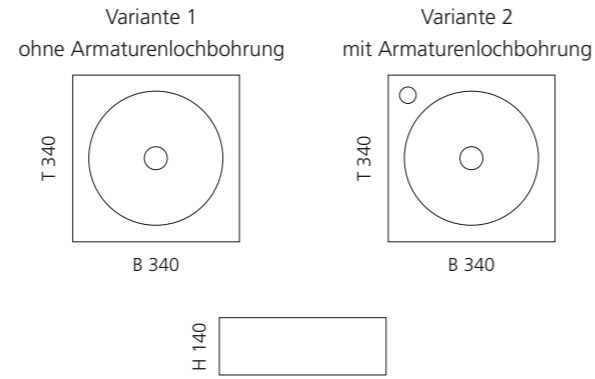

Rot matt
NETTO34

Cognac
NETTO35

Schwarz matt
NETPO30

Silber (Blattauflage 3D)
NETFA

Gold (Blattauflage 3D)
NETFO

Kupfer (Blattauflage 3D)
NETFR

ONE

- Material: VetroFreddo
- Gewicht: 7,5 kg
- Maße: B 340 x T 340 x H 140
- Lochbohrung: Ø 45 mm
- Armaturenlochbohrung kann links und rechts genutzt werden
- passendes Möbelprogramm: ONE plus