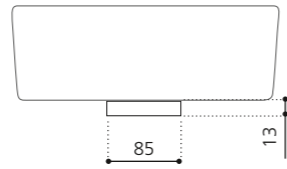

Rosé-Gold
ANF10

ANELLO BASISRING NO.2

- Für die Modelle Luna Oval und Metropole Oval
- Material: Messing
- Maße: Ø 85 x H 13 mm

Chrom
ANF4.FL

Gold
ANF3.FL

ANELLO BASISRING NO.3

- Für die Modelle Luna Katino, Metropole Katino, Drop Katino, Vento und Marea.
- Einsetzbar für die Florence Glass Atelier Aufsatzbecken mit 34 cm Durchmesser
- Material: Messing
- Maße: Ø 85 x H 13 mm