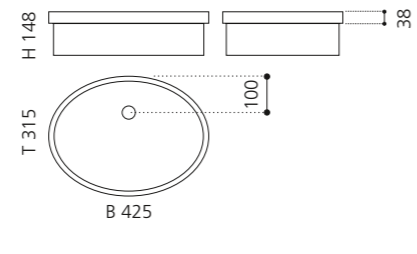

PLAY FL

- Material: VetroFreddo
- Gewicht: 11,5 kg
- Maße: B 604 x T 340 x H 120 mm
- Außschnittsmaß: 585 x 320 mm

ELLISSE FL SMALL

- Material: VetroFreddo
- Gewicht: 7,0 kg
- Maße: B 425 x T 315 x H 148 mm
- Außschnittsmaß: 402 x 293 mm