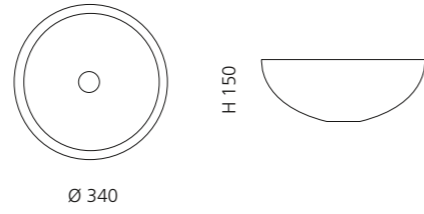

Ø 435

H 160

inkl. Ablaufventil
und Basisring Chrom

Transparent
LUXORROT01

RAMADA

- Material: Bleikristall 24%pb
- Gewicht: 7,5 kg
- Maße: Ø 340 x H 150 mm
- Lochbohrung: Ø 45 mm

inkl. Ablaufventil
und Basisring Chrom