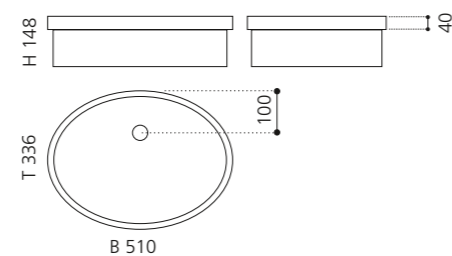

ELLISSE FL LARGE

- Material: VetroFreddo
- Gewicht: 8,5 kg
- Maße: B 510 x T 336 x H 148 mm
- Außschnittsmaß: 493 x 316 mm