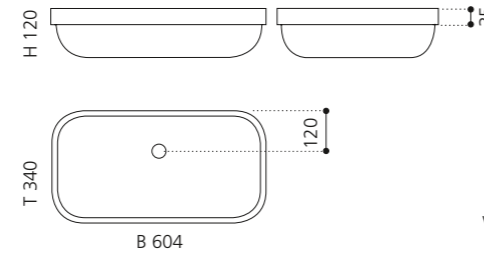

PLAY FL

- Material: VetroFreddo
- Gewicht: 11,5 kg
- Maße: B 604 x T 340 x H 120 mm
- Außschnittsmaß: 585 x 320 mm

ELLISSE FL SMALL

- Material: VetroFreddo
- Gewicht: 7,0 kg
- Maße: B 425 x T 315 x H 148 mm
- Außschnittsmaß: 402 x 293 mm