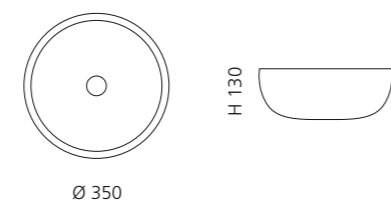

innen Weiß glänzend
außen Platin
COLLINAMPLW

innen Weiß matt
außen Platin
COLLINAGDPO01

COLLINA 35 METROPOLE

- Material: VetroFreddo
- Gewicht: 5,5 kg
- Maße: B 350 x H 130 mm
- Lochbohrung: Ø 45 mm

VetroFreddo®