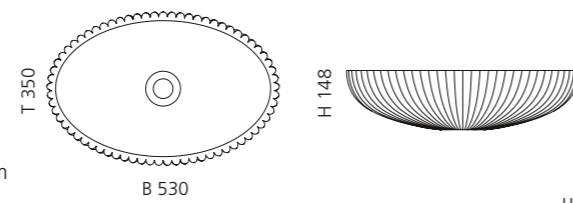

inkl. Ablaufventil
und Basisring Chrom