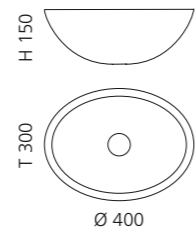

- Material: TeknoForm
- Gewicht: 5,8 kg
- Maße: B 400 x T 300 x H 150 mm
- Lochbohrung: Ø 45 mm

TeknoForm®
 außen Travertin Struktur /
 innen glatt
 Ablaufventil
 wird als Zubehör empfohlen

Travertino Weiß
OVALST01