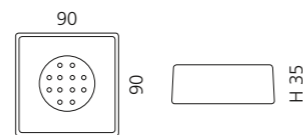

GRAFFITI BECHER

- Becher
- Material: Glas