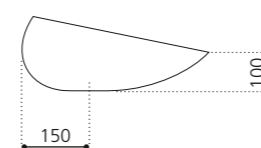

innen Weiß matt/
außen Gold matt
KOOLMAXGDW

innen Weiß matt/
außen INOX matt
KOOLMAXDIW

KOOL XL

- Material: VetroFreddo
- Gewicht: 7 kg
- Maße: B 650 x T 400 x H 172 mm
- Lochbohrung: Ø 45 mm

VetroFreddo®