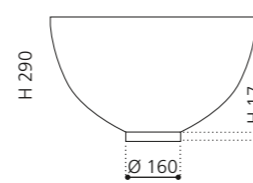

COCOON 34

- Material: TeknoForm
- Gewicht: 3,2 kg
- Maße: Ø 340 x H 160 mm
- Lochbohrung: Ø 45 mm

TeknoForm®

Ablaufventil
wird als Zubehör empfohlen

COCOON

- Material: TeknoForm
- Gewicht: 7,0 kg
- Maße: Ø 485 x H 290 mm
- Lochbohrung: Ø 45 mm

TeknoForm®

Ablaufventil
wird als Zubehör empfohlen

COCOON MATERIC

- Material: TeknoForm
- Gewicht: 6,4 kg
- Maße: Ø 485 x H 290 mm
- Lochbohrung: Ø 45 mm

TeknoForm®

Ablaufventil
wird als Zubehör empfohlen

COCOON LUX

- Material: TeknoForm
- Gewicht: 6,4 kg
- Maße: Ø 485 x H 290 mm
- Lochbohrung: Ø 45 mm

TeknoForm®

Ablaufventil
wird als Zubehör empfohlen

CIRCUS 50

- Material: TeknoForm
- Gewicht: 9,0 kg
- Maße: Ø 500 x H 110 mm
- Lochbohrung: Ø 45 mm

TeknoForm®

Ablaufventil
wird als Zubehör empfohlen

CIRCUS 43

- Material: TeknoForm
- Gewicht: 7,0 kg
- Maße: Ø 430 x H 140 mm
- Lochbohrung: Ø 45 mm

TeknoForm®

Basisring und Ablaufventil
werden als Zubehör empfohlen