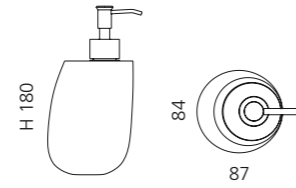

Mokka matt
KL01PO33

Cognac matt
KL01PO35

KLEISS SEIFENSPENDER

- Seifenspender
- Material: VetroFreddo
- Pumpe: Chrom

Weiß matt
KL03PO01F4

Schwarz matt
KL03PO30F4

Mokka matt
KL03PO33F4

Cognac matt
KL03PO35F4