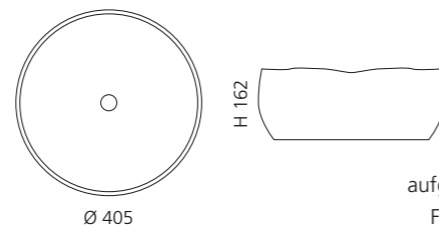

Braun-Schwarz
ALUVOA03

Weiß-Silber
ALUVOA05

MODE

- Material: Terra di Siena
- Gewicht: 7,7 kg
- Maße: Ø 405 x H 162 mm
- Lochbohrung: Ø 45 mm

Terra di
SIENA

Das Piletta Ablaufventil ist
aufgrund der handgetöpften
Form zwingend erforderlich.