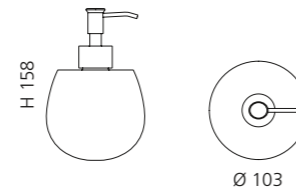

TONDA BECHER

- Becher
- Material: VetroFreddo

Weiß glänzend
TONDA1W

Weiß matt
TONDA1PO01

Schwarz matt
TONDA1PO30

TONDA SEIFENSPENDER

- Seifenspender
- Material: VetroFreddo
- Pumpe: Chrom

Weiß glänzend / Chrom
TONDA2WF4