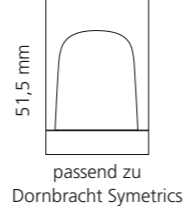

Anthrazit

Bronze

Platin

Weitere Metropole Farben auf Anfrage verfügbar

LYRIC

- Kristallhandgriff 24% pb
- Griffboden in Chrom, Schwarz matt oder Platin matt
- 2er Set

Kristallhandgriff zu Dornbracht Deque bzw. Symetrics Seitenventilen