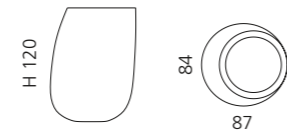

METROPOLE SEIFENSPENDER

- Seifenspender
- Material: VetroFreddo
- Pumpe: Chrom

NAVY SEIFENSCHALE

- Seifenschale
- Material: VetroFreddo

NAVY BECHER

- Becher
- Material: VetroFreddo

NAVY SEIFENSPENDER

- Seifenspender
- Material: VetroFreddo
- Pumpe: Chrom

KLEISS BECHER

- Becher
- Material: VetroFreddo