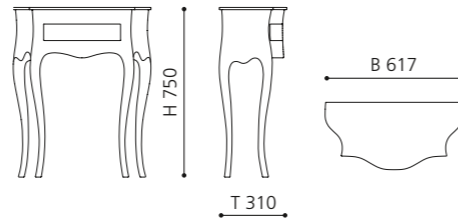

Empfohlenes Aufsatzbecken: ICE OVAL SMALL / andere Becken mit einem Durchmesser bis 30 cm bzw. einer Tiefe bis 30 cm können ebenfalls kombiniert werden.

Weiß / Schwarz
CANTOBLN

Schwarz / Schwarz
CANTONLN