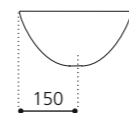

TeknoForm®
außen Travertin Struktur /
innen glatt
Ablaufventil
wird als Zubehör empfohlen