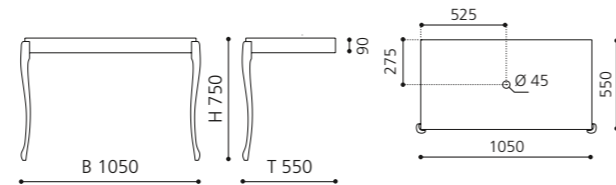

CANTO SMALL

- Waschtischkomode mit einer Schublade
- Material: MDF, Lack Schwarz oder Weiß
- Glasauflage: schwarz
- ohne Aufsatzbecken
- inkl. Lochbohrung für Aufsatzbecken
- inkl. Armaturenlochbohrung (auf Wunsch auch ohne Armaturenlochbohrung lieferbar)
- Griff: Kristallglas Serie DELUXE
  Transparent / Chrom
- Maße: B 610 x T 310 x H 750 mm

Empfohlenes Aufsatzbecken: ICE OVAL SMALL / andere Becken mit einem Durchmesser bis 30 cm bzw. einer Tiefe bis 30 cm können ebenfalls kombiniert werden.

CANTO XL

- Waschtischkomode mit 2 Schubladen
- Material: MDF, Lack Schwarz oder Weiß
- Glasauflage: Schwarz
- ohne Aufsatzbecken
- inkl. Lochbohrung für Aufsatzbecken
- inkl. Armaturenlochbohrung (auf Wunsch auch ohne Armaturenlochbohrung lieferbar)
- Griff: Kristallglas Serie DELUXE
  Transparent / Chrom
- Maße: B 975 x T 385 x H 750 mm

Aufsatzbecken mit einem Durchmesser bis zu 40 cm bzw. einer Tiefe bis 40 cm können kombiniert werden.

MUSA Console

- Waschtischkomode
- Material: MDF, Lack Schwarz
- Beine: Blattauflege Gold, Silber oder Lack schwarz
- ohne Aufsatzbecken
- inkl. Lochbohrung für Aufsatzbecken
- Maße: B 1050 x T 550 x H 750 mm

Aufsatzbecken mit einem Durchmesser bis zu 44 cm bzw. einer Tiefe bis 45 cm können kombiniert werden.