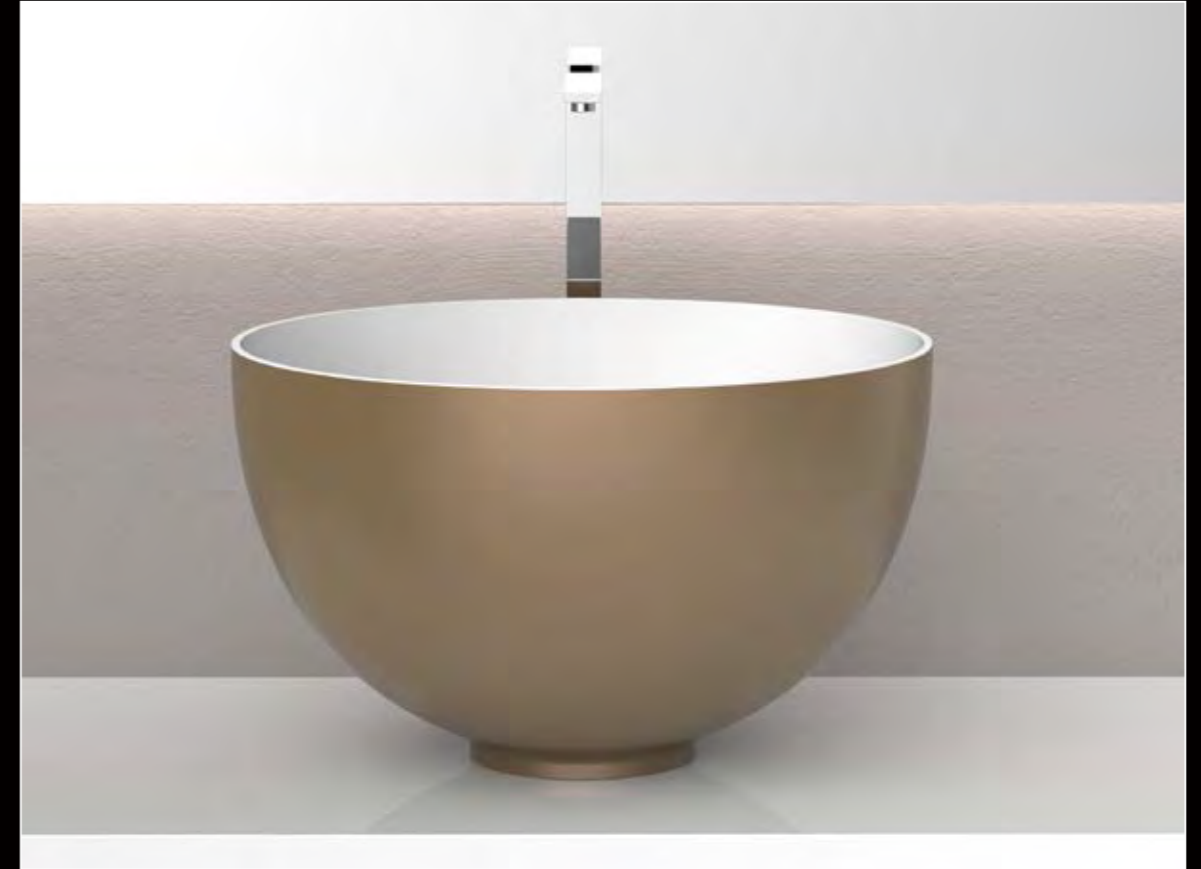

TEMPO

TEMPO, Weiß matt

TEMPO, Waschbecken aus VetroFreddo, 3D Blattauflege Gold

AUSDRUCK EINES
LEBENDIGEN MATERIALS.

TeknoForm®

Ausdrucksstarke Oberflächen

TeknoForm® ist ein Polymerbasiertes Material. Es zeichnet sich durch einzigartige Oberflächenbearbeitungen aus. Die Veredelung der Waschtische mit Blattauflagen oder Travertin bieten neue Möglichkeiten in der Inszenierung des Waschplatzes.

CIRCUS 50, Waschbecken aus TeknoForm, Blattauflage Gold

COCOON, Waschbecken aus TeknoForm, Platin gebürstet

COCOON, Waschbecken aus TeknoForm, innen weiß matt, außen Gold matt

COCOON, Waschbecken aus TeknoForm, Weiß