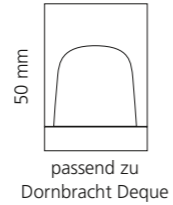

Gold

Rose-Gold

Schwarz

Silber

LYRIC RAMADA

- Kristallhandgriff 24% pb
- Griffboden in Chrom, Schwarz matt oder Platin matt
- 2er Set

Kristallhandgriff zu Dornbracht Deque bzw. Symetrics Seitenventilen

Alle technischen Informationen sind der Preisliste zu entnehmen.