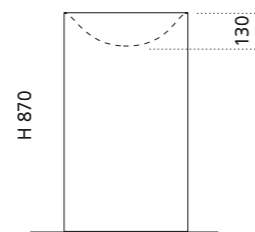

innen Weiß matt /
außen Gold matt
TOMMYGDW

TOMMY METROPOLE

Variante 1: Wandablauf

Variante 2: Bodenablauf

VetroFreddo®

- Material: VetroFreddo
- Gewicht: 28,0 kg
- Maße: Ø 420 x H 870 mm

inkl. Ablaufventil Chrom
bzw. Schwarz matt
Variante 1 Wandablauf: flexibler
Ablauf RACCORDO joint
zwingend erforderlich
Variante 2 Bodenablauf:
Lieferung inkl. Spezialablauf