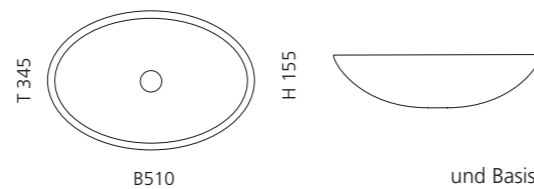

ICE ROUND 34

- Material: Bleikristall 24%pb
- Gewicht: 6,2 kg
- Maße: Ø 340 x H 170 mm
- Lochbohrung: Ø 45 mm

inkl. Ablaufventil
und Basisring Chrom

Transparent
ICERO34T1

ICE OVAL LUX

- Material: Bleikristall 24%pb
- Gewicht: 6,8 kg
- Maße: B 510 x T 345 x H 155 mm
- Lochbohrung: Ø 45 mm