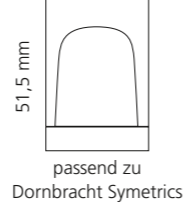

Gold

Rose-Gold

Schwarz

Silber

LYRIC RAMADA

- Kristallhandgriff 24% pb
- Griffboden in Chrom, Schwarz matt oder Platin matt
- 2er Set

Kristallhandgriff zu Dornbracht Deque bzw. Symetrics Seitenventilen

Alle technischen Informationen sind der Preisliste zu entnehmen.