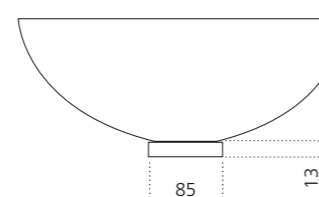

Rosé-Gold
ANF10

ANELLO BASISRING NO.2

- Für die Modelle Luna Oval und Metropole Oval
- Material: Messing
- Maße: Ø 85 x H 13 mm

Chrom
ANF4.FL

Gold
ANF3.FL

ANELLO BASISRING NO.3

- Für die Modelle Luna Katino, Metropole Katino, Drop Katino, Vento und Marea.
- Einsetzbar für die Florence Glass Atelier Aufsatzbecken mit 34 cm Durchmesser
- Material: Messing
- Maße: Ø 85 x H 13 mm