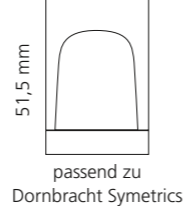

LYRIC LUXOR

- Kristallhandgriff 24% pb
- Griffboden in Chrom, Schwarz matt oder Platin matt
- 2er Set