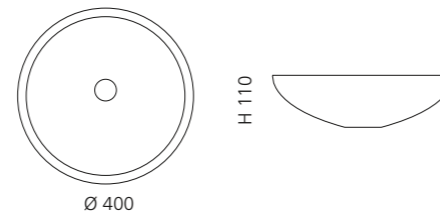

CLIVIA

- Material: Bleikristall 24%pb
- Gewicht: 6,7 kg
- Maße: Ø 400 x H 110 mm
- Lochbohrung: Ø 45 mm

inkl. Ablaufventil
und Basisring Chrom

Transparent
CLIVIAT01

Schwarz
CLIVIAT35

AQUA

- Material: Bleikristall 24%pb
- Gewicht: 6,7 kg
- Maße: Ø 400 x H 110 mm
- Lochbohrung: Ø 45 mm