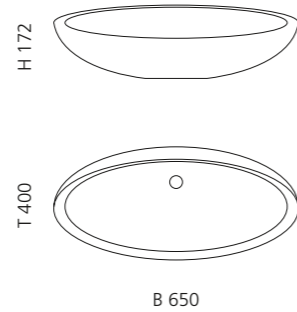

innen Weiß matt/
außen Gold matt
KOOLMAXGDW

innen Weiß matt/
außen INOX matt
KOOLMAXDIW

KOOL XL

- Material: VetroFreddo
- Gewicht: 7 kg
- Maße: B 650 x T 400 x H 172 mm
- Lochbohrung: Ø 45 mm

VetroFreddo®