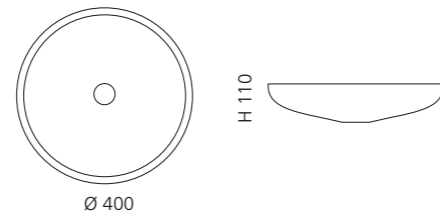

CLIVIA

- Material: Bleikristall 24%pb
- Gewicht: 6,7 kg
- Maße: Ø 400 x H 110 mm
- Lochbohrung: Ø 45 mm

inkl. Ablaufventil
und Basisring Chrom

Transparent
CLIVIAT01

Schwarz
CLIVIAT35

AQUA

- Material: Bleikristall 24%pb
- Gewicht: 6,7 kg
- Maße: Ø 400 x H 110 mm
- Lochbohrung: Ø 45 mm