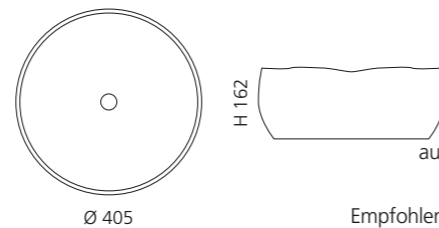

Weiß
MODE40RWT

Sand
MODE40RSN

Vulcano
MODE40RVL

MODE LUX

- Material: Terra di Siena
- Gewicht: 7,7 kg
- Maße: Ø 405 x H 162 mm
- Lochbohrung: Ø 45 mm

Terra di
SIENA

Das Piletta Ablaufventil ist
aufgrund der handgetöpften
Form zwingend erforderlich.
Empfohlene Oberfläche: Schwarz matt