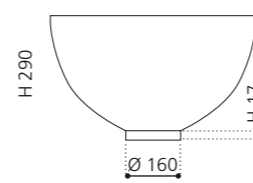

innen Weiß /
außen Gold gebürstet
COCOONGDWB

innen Weiß /
außen Platin gebürstet
COCOONPLWB

innen Weiß matt /
außen Inox matt
COCOONDIW

innen Weiß matt /
außen Gold matt
COCOONGDW

COCOON MATERIC

- Material: TeknoForm
- Gewicht: 6,4 kg
- Maße: Ø 485 x H 290 mm
- Lochbohrung: Ø 45 mm