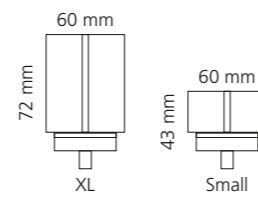

REGENTS KING SMALL & XL

- KRISTALLHANDGRIFF 24% pb
- Griffboden in Chrom, Cyprum, Platin oder Platin matt
- Small: Maße: H43 x D60 mm
- XL: Maße: H122 x D60 mm
- 2er Set

Kristallhandgriff zu Dornbracht MEM Seitenventilen
Alle technischen Informationen sind der Preisliste zu entnehmen.