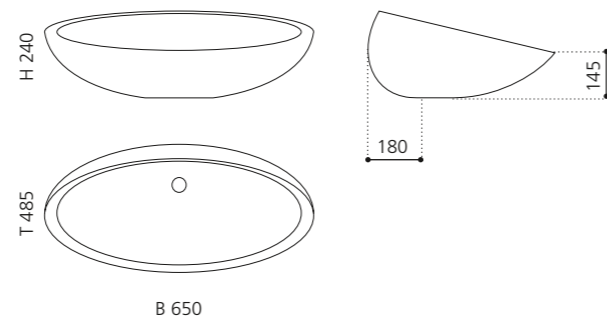

Kupfer (Blattauflage 3D)
KOOLXLFR

innen Weiß matt/
außen Gold matt
KOOLXLGDW

innen Weiß matt/
außen INOX matt
KOOLXLDIW

KOOL OVERSIZE

- Material: VetroFreddo
- Gewicht: 7,5 kg
- Maße: B 650 x T 485 x H 240 mm
- Lochbohrung: Ø 45 mm