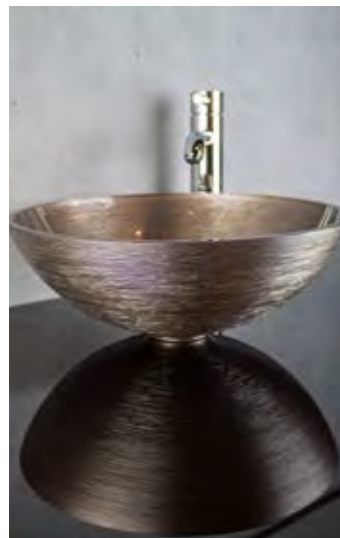

Bronze
METROPOLE30MBZ

Platin
METROPOLE30MPL

METROPOLE 34

- Material: Kristallglas
- Gewicht: 3,1 kg
- Maße: Ø 340 x H 125 mm
- Lochbohrung: Ø 45 mm

Ablaufventil wird als Zubehör empfohlen

Silber
METROPOLE34MSL