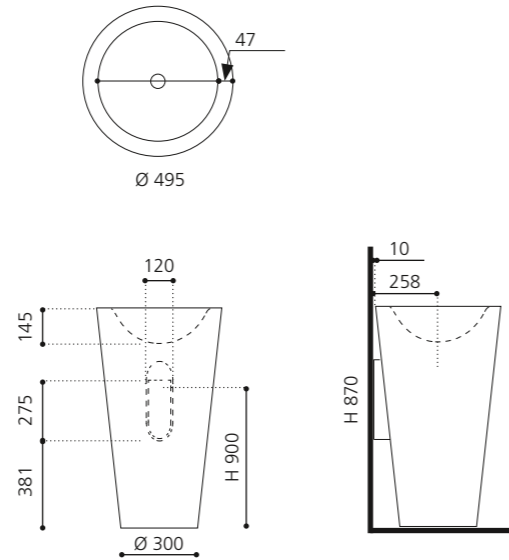

- Material: VetroFreddo
- Gewicht: 23,0 kg
- Maße: Ø 495 x H 870 mm

inkl. Ablaufventil Chrom flexibler Ablauf RACCORDO joint zwingend erforderlich