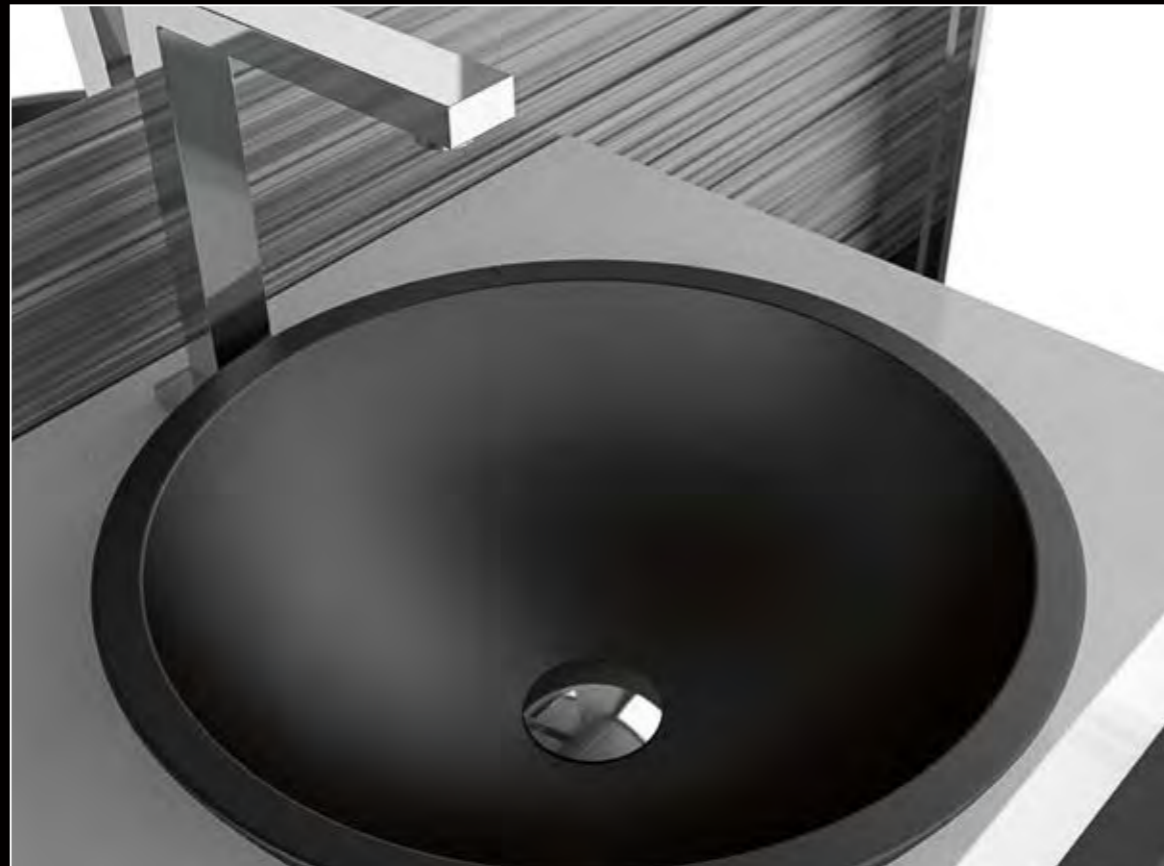

CIRCUS 43 FL, Waschbecken aus TeknoForm, Schwarz matt