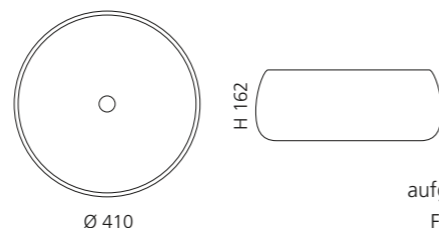

Bronze
MODE40GMBZ

Silber
MODE40GMSL

Gold
MODE40GMGD

POLO

- Material: Terra di Siena
- Gewicht: 7,7 kg
- Maße: Ø 410 x H 162 mm
- Lochbohrung: Ø 45 mm

Terra di
SIENA

Das Piletta Ablaufventil ist
aufgrund der handgetöpften
Form zwingend erforderlich.