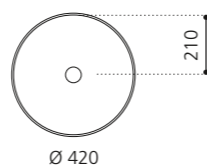

innen Weiß matt /
außen Gold matt
TOMMYGDW

TOMMY METROPOLE

Variante 1: Wandablauf

Variante 2: Bodenablauf

VetroFreddo®

- Material: VetroFreddo
- Gewicht: 28,0 kg
- Maße: Ø 420 x H 870 mm

inkl. Ablaufventil Chrom
bzw. Schwarz matt
Variante 1 Wandablauf: flexibler
Ablauf RACCORDO joint
zwingend erforderlich
Variante 2 Bodenablauf:
Lieferung inkl. Spezialablauf