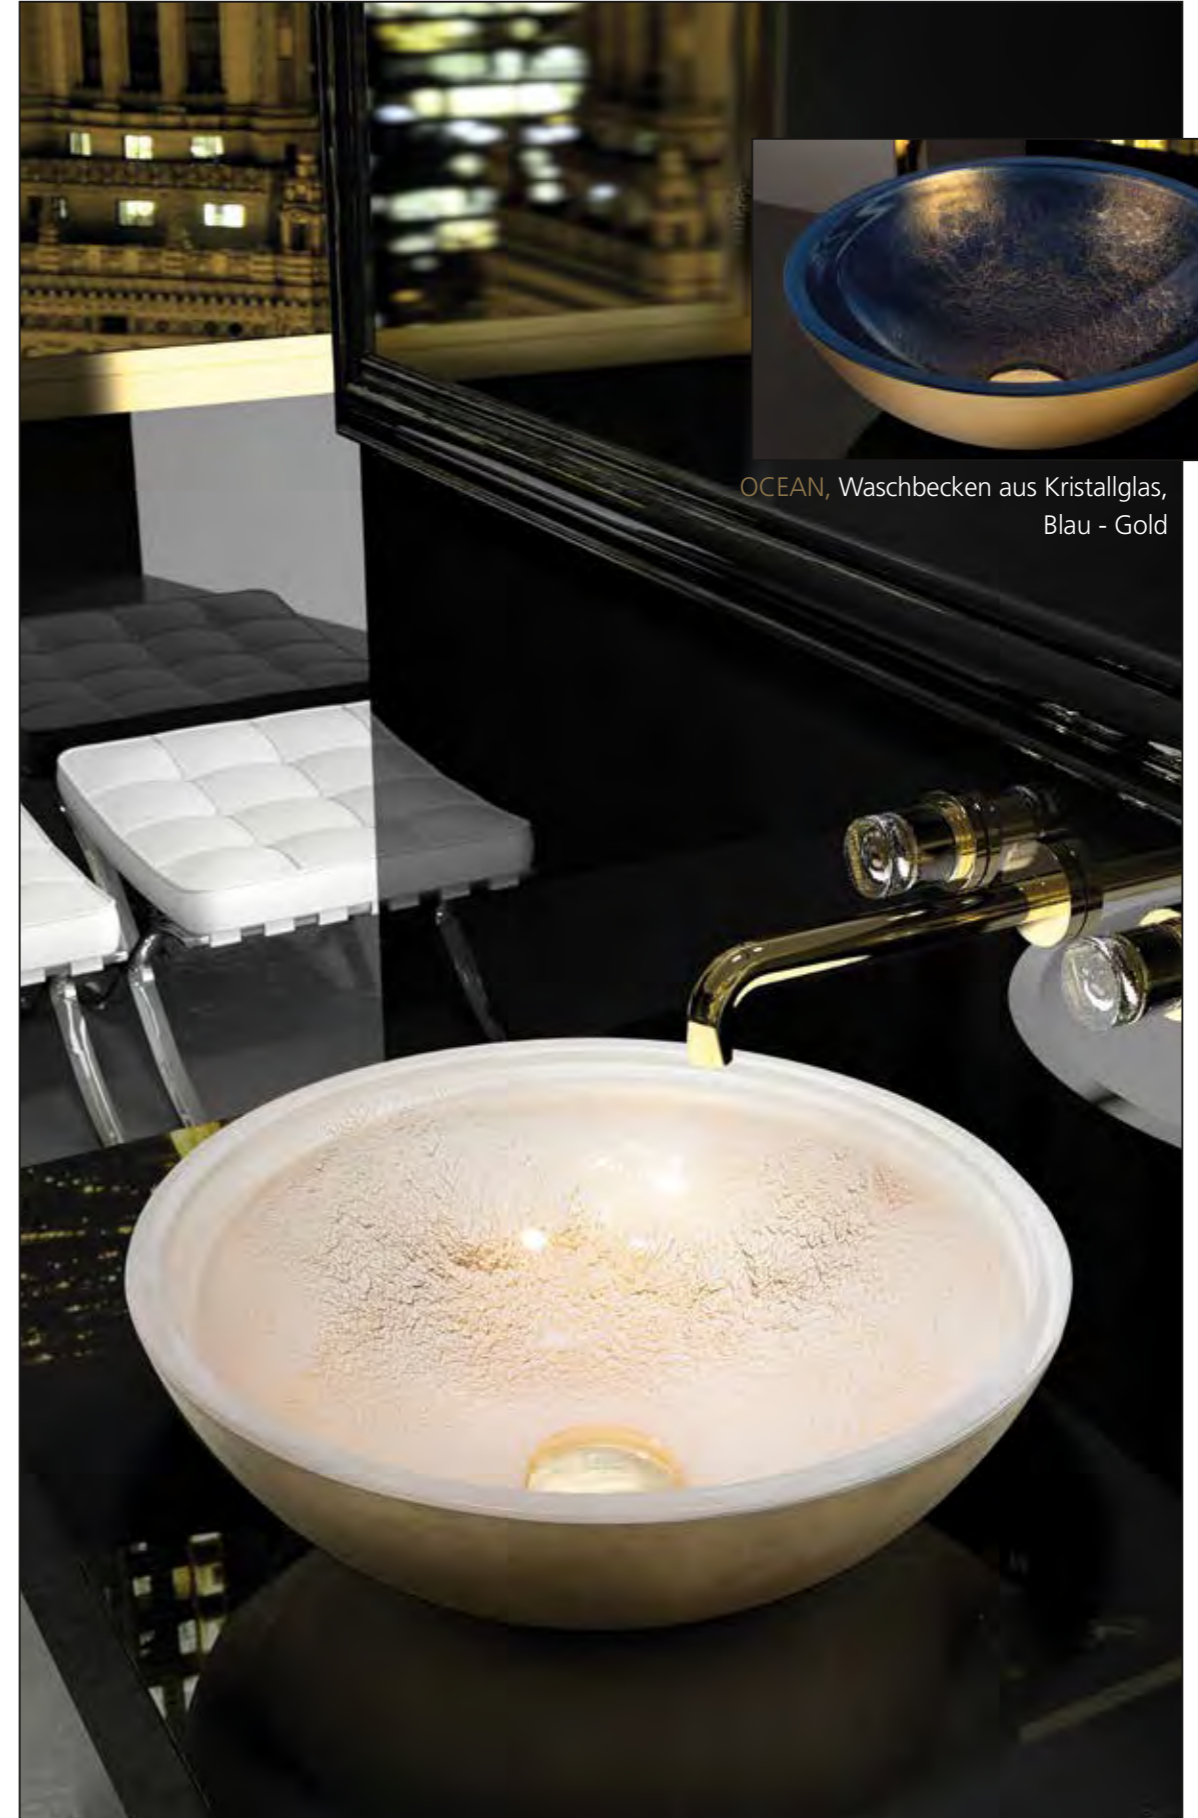

OCEAN

OCEAN, Waschbecken aus Kristallglas,
Blau - Gold

OCEAN, Waschbecken aus Kristallglas, Weiß - Gold