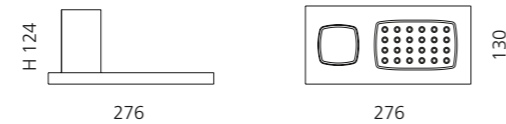

Platin/Schwarz matt
ROYAL1PLNO

ROYAL 2 SEIFENABLAGE UND BECHER

- Ablage mit integrierter Seifenschale
- Material: Vetrofreddo und Becher Glas

Weiß/Transparent
ROYAL2PO01T01

Weiß/Silber
ROYAL2PO01SL

Weiß/Gold
ROYAL2PO01GD