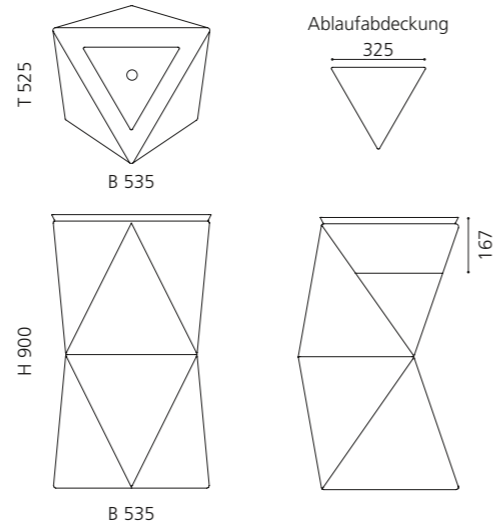

Alle Metalloberflächen sind sowohl mit schwarzem als auch mit weißem Becken kombinierbar.

SPAZIO

VetroFreddo®

- Material: VetroFreddo
- Gewicht: 22,5 kg
- Maße: B 535 x T 525 x H 900 mm

inkl. Ablaufventil Chrom und Spezialanschlussgarnitur für freistehende Waschtische