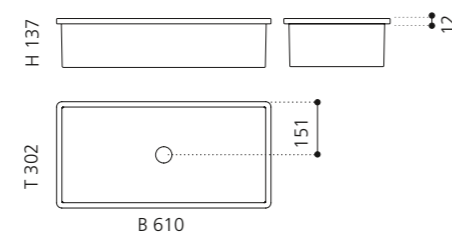

PLAY FL

- Material: VetroFreddo
- Gewicht: 11,5 kg
- Maße: B 604 x T 340 x H 120 mm
- Außschnittsmaß: 585 x 320 mm

ELLISSE FL SMALL

- Material: VetroFreddo
- Gewicht: 7,0 kg
- Maße: B 425 x T 315 x H 148 mm
- Außschnittsmaß: 402 x 293 mm