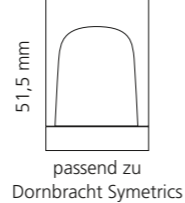

Gold

Platin

Rose-Gold

Silber

LYRIC METROPOLE

- Kristallhandgriff 24% pb
- Griffboden in Chrom, Schwarz matt oder Platin matt
- 2er Set

Kristallhandgriff zu Dornbracht Deque bzw. Symetrics Seitenventilen

Alle technischen Informationen sind der Preisliste zu entnehmen.