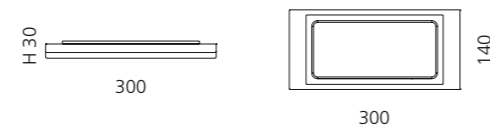

- Maße: B 300 x H 30 x T 140 mm
- Material: Metallablage (Edelstahl) mit Einleger aus VetroFreddo

Schwarz matt / Weiß matt
ARIA1NOPO01

Weiß matt / Schwarz matt
ARIA1BOPO30

Schwarz matt / Schwarz matt
ARIA1NOPO30