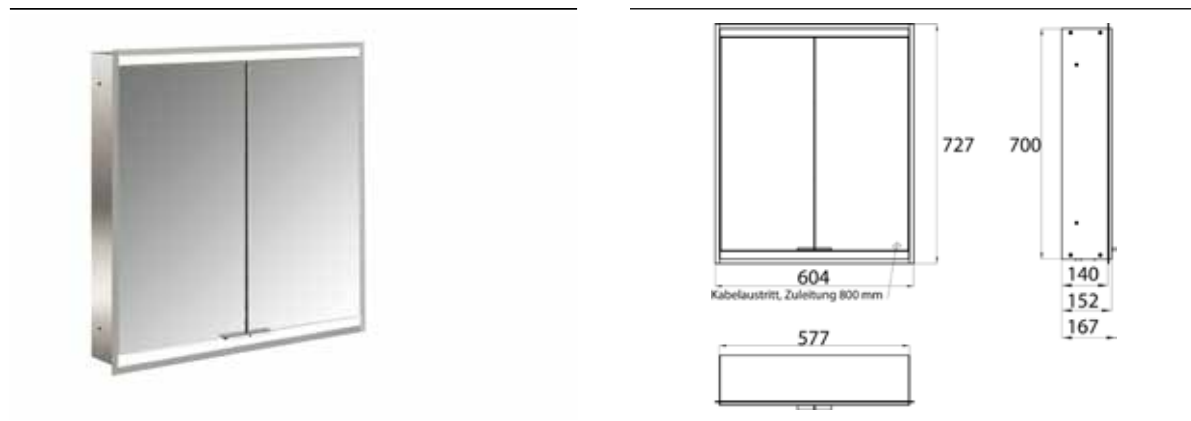

## PRODUKTINFORMATION

Lichtspiegelschrank prime 2 Facelift, 600 mm, 2 Türen, Unterputzmodell, IP20 aluminium/spiegel

Art.-Nr.9497 062 33

mit verspiegelter- oder weißer Glasrückwand, 2 stufenlos einstellbare Ablagen, 2 Türen, 1 Steckdose, stufenlose Lichtsteuerung (an/aus, Helligkeit und Lichtfarbe) über drei in die Glasrückwand integrierte Touchsensoren, Höhe: 730 mm, LED-Beleuchtung