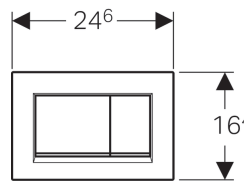

Geberit Betätigungsplatte Sigma30, für 2-Mengen-Spülung

Verwendungszwecke

- Zur Spülauslösung bei Geberit Sigma UP-Spülkästen

Eigenschaften

- Betätigung von vorne
- Drückerstangen schallgedämmt, werkzeuglose Schnelleinstellung

Technische Daten

Betätigungskraft	< 20 N

Lieferumfang

- Befestigungsrahmen
- 2 Distanzbolzen
- 2 Drückerstangen

Art.-Nr.	Oberfläche / Farbe	Werkstoff	VE1	VE2	VE3
115.883.KH.1	Platte und Tasten: hochglanz-verchromt Designstreifen: mattverchromt	Kunststoff	1 St.	10 St.	180 St.
115.883.KJ.1	Platte und Tasten: weiß Designstreifen: hochglanz-verchromt	Kunststoff	1 St.	10 St.	180 St.
115.883.KK.1	Platte und Tasten: weiß Designstreifen: vergoldet	Kunststoff	1 St.	10 St.	180 St.
115.883.KL.1	Platte: weiß Tasten und Designstreifen: mattverchromt	Kunststoff	1 St.	10 St.	180 St.
115.883.KM.1	Platte und Tasten: schwarz Designstreifen: hochglanz-verchromt	Kunststoff	1 St.	10 St.	180 St.