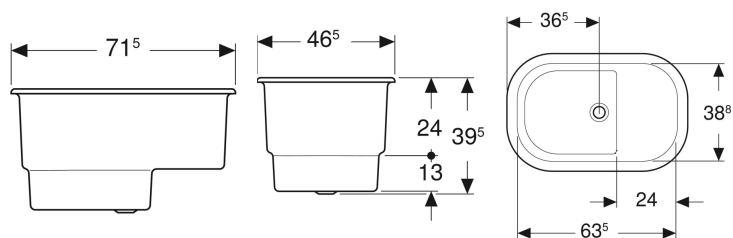

Geberit Bambini Sitzbadewanne

Beispielbild

Verwendungszwecke

- Zur Montage in Waschtischplatten
- Für Kinderbetreuungseinrichtungen
- Für das Baden im Sitzen

Eigenschaften

- Abgang mittig
- Oval

Lieferumfang

- Badewanne
- Ablaufgarnitur

- Antibakteriell
- Schlagfest
- Kratzfest
- Reinigung einfach
- Nahtlose Oberflächenreparatur
- Sitzhöhe erhöht

Technische Daten

Werkstoff

| Varicor®

- Ventilstopfen aus Gummi

Art.-Nr.	Farbe / Oberfläche	L	L2	B	B2	H	Gesamtvolumen	VE1
407730016	weiß-alpin	71.5 cm	63.5 cm	46.5 cm	38.8 cm	39.5 cm	63 l	1 St.