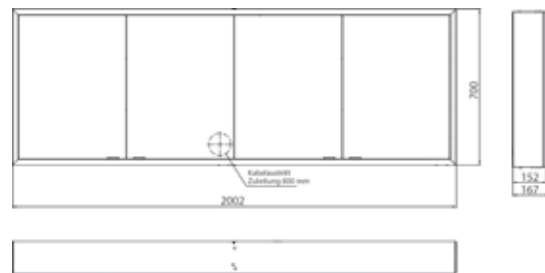

PRODUKTINFORMATION

Lichtspiegelschrank prime Facelift, 2.000 mm, 4 Türen, Aufputzmodell, IP20 aluminium/spiegel

Art.-Nr.9497 062 89

Seitenwand verspiegelt, mit verspiegelter- oder weißer Glasrückwand, 4 stufenlos einstellbare Ablagen, 4 Türen, 2 Steckdosen, stufenlose Lichtsteuerung (an/aus, Helligkeit und Lichtfarbe) über drei in die Glasrückwand integrierte Touchsensoren, Höhe: 700 mm, LED-Beleuchtung