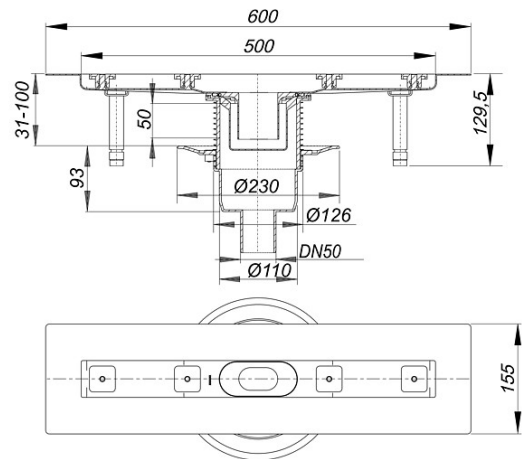

## Duschrinne CeraLine senkrecht F 500 mm, DN 50

Artikelnummer: **521606**  
 GTIN/EAN: 4001636521606  
 Rabattgruppe: 8

nach DIN EN 1253  
 für die Montage in der Fläche, mit einem Ablaufgehäuse, Ablaufstutzen DN 50  
 senkrecht

### Ausführung:

- schallentkoppelnde Montagefüße zur Höheneinstellung
- besandeter Flansch zur sicheren Aufnahme von Verbundabdichtungen gemäß ZDB-Merkblatt
- Geruch- und Reinigungsverschluss, Sperrwasserhöhe 50 mm
- höhenverstellbare Justierschrauben
- Bauschutz
- Fliesenanschlag
- Rahmenklemmstück

### Mögliche Sonderausführungen für Duschrinnen CeraLine senkrecht F:

- Zwischenlängen bis 1200 mm
  - Duschrinnen 900 - 1200 mit zwei Ablaufgehäusen
- Bitte anfragen!

Brandschutz-Rohbauelement 2 (Art. Nr. 515025) einsetzbar.

16. Oktober 2017

**Duschrinne CeraLine senkrecht F 500 mm, DN 50**

Ablaufleistung nach DIN EN 1253  
(bei 20 mm Anstauhöhe)

	Norm	DALLMER
DN 50	0,8 l/s	0,8 l/s

**Ersatzteile**

Artikel Nr.	Bezeichnung	Abmessungen
527264	Abdeckung CeraLine rotgold matt, 500 mm	500 mm