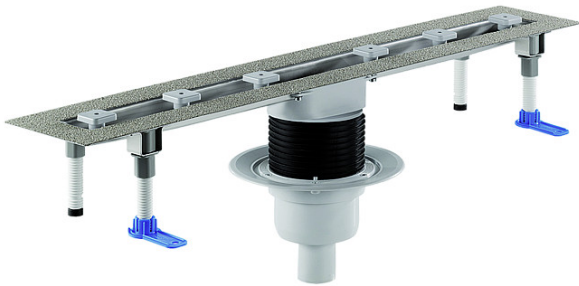

## Duschrinne CeraLine senkrecht F 500 mm, DN 50

Artikelnummer: **521606**  
 GTIN/EAN: 4001636521606  
 Rabattgruppe: 8

nach DIN EN 1253  
 für die Montage in der Fläche, mit einem Ablaufgehäuse, Ablaufstutzen DN 50  
 senkrecht

### Ausführung:

- schallentkoppelnde Montagefüße zur Höheneinstellung
- besandeter Flansch zur sicheren Aufnahme von Verbundabdichtungen gemäß ZDB-Merkblatt
- Geruch- und Reinigungsverschluss, Sperrwasserhöhe 50 mm
- höhenverstellbare Justierschrauben
- Bauschutz
- Fliesenanschlag
- Rahmenklemmstück

### Material:

Rinnenkörper Edelstahl 1.4301, Ablaufkörper Polypropylen, hochschlagfest

### Mögliche Sonderausführungen für Duschrinnen CeraLine senkrecht F:

- Zwischenlängen bis 1200 mm
  - Duschrinnen 900 - 1200 mit zwei Ablaufgehäusen
- Bitte anfragen!

Brandschutz-Rohbauelement 2 (Art. Nr. 515025) einsetzbar.