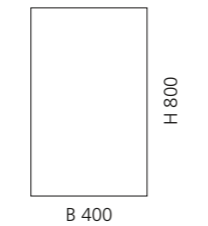

Weiß glänzend
MIRRETBL

Schwarz glänzend
MIRRETNL

Schwarz matt
MIRRETNO

Gold (Blattauflage 3D)
MIRRETFO

Silber (Blattauflage 3D)
MIRRETFA

METALL SPIEGEL 40

- rechteckig
- Spiegel mit Metallrahmen
- Maße: H 800 x B 400 mm