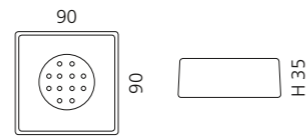

- Seifenschale
- Material: Glas
- Einleger: Edelstahl

VENICE BECHER

- Becher
- Material: Glas

VENICE SEIFENSPENDER

- Seifenspender
- Material: Glas
- Pumpe: Edelstahl matt

GRAFFITI SEIFENSCHALE

- Seifenschale
- Material: Glas
- Einleger: Edelstahl