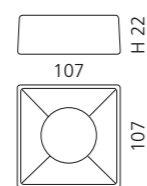

Gelb
COLORI2T37F4

Grün
COLORI2T23F4

METROPOLE SEIFENSCHALE

- Seifenschale
- Material: VetroFreddo

Silber
MET01SL

Gold
MET01GD

Rosegold
MET01PG

Platin
MET01PL