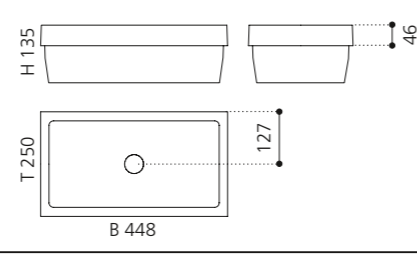

KOSTA 1

- Material: VetroFreddo
- Gewicht: 7,2 kg
- Maße: B 448 x T 250 x H 135 mm
- Außenschnittsmaß: 435 x 235 mm