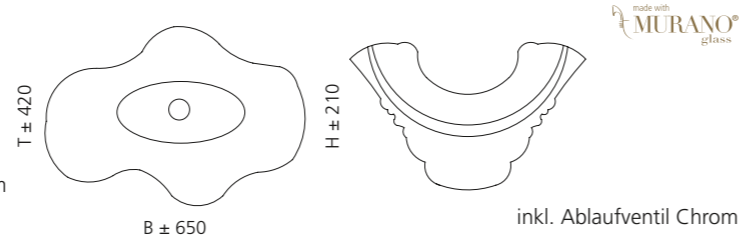

- Material: Murano Glas
- Gewicht: 8,4 kg
- Maße: ca. B 650 x T 420 x 210 mm
- Lochbohrung: Ø 45 mm

Schwarz / Gold
ARTEDUENFO

ARTE TRE

- Material: Murano Glas
- Gewicht: 12,5 kg
- Maße: ca. B 650 x T 420 x 210 mm
- Lochbohrung: Ø 45 mm

Transparent / Rot Amber
ARTETRED

ARTE QUATTRO

- Material: Murano Glas
- Gewicht: 12,5 kg
- Maße: ca. B 650 x T 420 x 210 mm
- Lochbohrung: Ø 45 mm

Transparent / Blau Schwarz
ARTEQUATTROBB

GLO BALL MURANO

- Material: Murano Glas
- Cover: Vetro Freddo
- Gewicht: 5,2 kg
- Maße: Ø 420 x H 155 mm
- Lochbohrung: Ø 45 mm