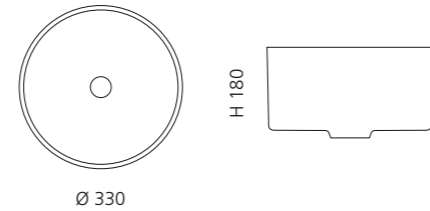

Transparent
GLOBALLICET01

VILLA

- Material: Kristallglas
- Gewicht: 9,0 kg
- Maße: Ø 330 x H 180 mm
- Lochbohrung: Ø 45 mm

inkl. Ablaufventil Chrom

Transparent
VILLAT01F4

VILLA LUX

- Material: Kristallglas
- Gewicht: 9,0 kg
- Maße: Ø 330 x H 180 mm
- Lochbohrung: Ø 45 mm