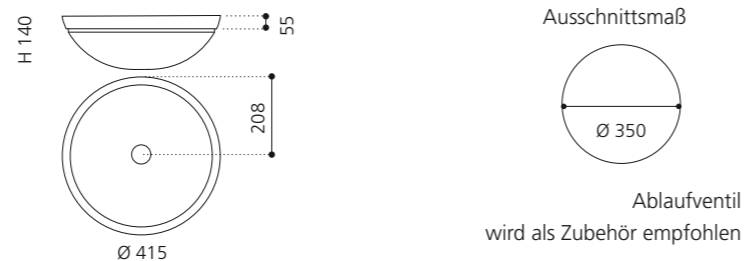

Ausschnittsmaß

Ablaufventil
wird als Zubehör empfohlen