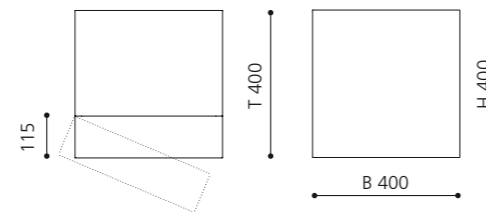

KOIN MEDIO

- Waschtischunterschrank für RHO Aufsatzbecken
- Material: MDF, Lack Weiß / Schwarz / Edelstahloptik / Platin
- Glasabdeckung: Schwarz bzw. Weiß
- ohne RHO Aufsatzbecken
- Maße: B 410 x T 535 x H 430 mm

Zu diesem Waschtischunterschrank kann ausschließlich das RHO Aufsatzbecken kombiniert werden. Auswahl der Becken-Farben s. Seiten Seite 274 und 275.

CUBUS

- Waschtischunterschrank
- Material: MDF, Lack Schwarz / Lack Weiß / Blattgold / Blattsilber
- Stauraumtür mit integrierten Glasablagen
- ohne Aufsatzbecken
- inkl. Lochbohrung für Aufsatzbecken
- Maße: B 400 x T 400 x H 400 mm

Empfohlenes Aufsatzbecken: KOOL

Aufsatzbecken mit einem Durchmesser bis zu 40 cm bzw. einer Tiefe bis 40 cm können kombiniert werden. Ausschließlich mit Wandarmatur kombinierbar.

MONNALISA PRESTIGE

- Design-Waschplatz mit integriertem Spiegel
- Spiegelrahmen: Prestige
- Material: MDF, Lack Schwarz oder Weiß
- Spiegelrahmen und Schrankbeine: Lack Platin oder Silber
- ohne Aufsatzbecken
- inkl. Lochbohrung für Aufsatzbecken
- inkl. Armaturenlochbohrung
- Griff: Kristallglas Serie FIORE
- Griff: Transparent / Chrom
- Maße: B 720 x T 490 x H 2055 mm

Aufsatzbecken mit einem Durchmesser bis 42 cm können kombiniert werden.