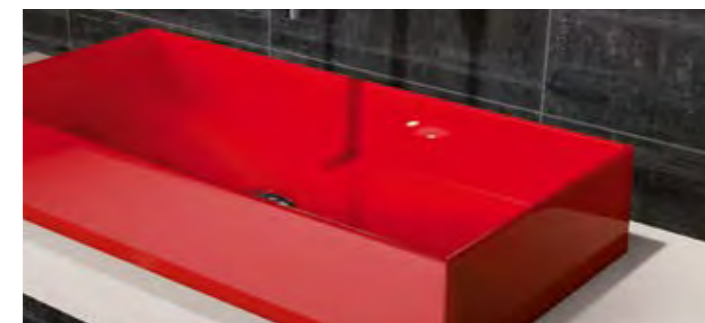

Siliconio®

Siliconio®, ist „Touch Design“ von seiner besten Seite. Mit einzigartigen Designs auf seine Elastizität basierend ermöglicht es Formen und Farben, die von dem großen Potential des Materials profitieren. Es ist ein Material der Berührung: weich, elastisch, sinnlich – einfach einzigartig.

Schaffen Sie außergewöhnliche Effekte mit der Kombination aus Licht und Farbe. Siliconio®, ist wasserabweisend und weich, wodurch sich nicht nur die Verletzungsgefahren reduzieren, sondern auch widerstandsfähig gegen extremen Temperaturen von -60 °C bis + 250 °C. Das Material ist waschbar, selbsterlöschend, nicht toxisch und mit ausgezeichneten chemischen Widerstandseigenschaften.