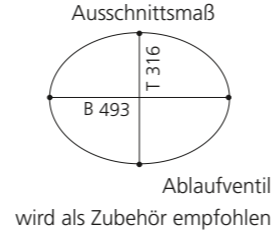

ELLISSE FL LARGE

- Material: VetroFreddo
- Gewicht: 8,5 kg
- Maße: B 510 x T 336 x H 148 mm
- Außenschnittsmaß: 493 x 316 mm