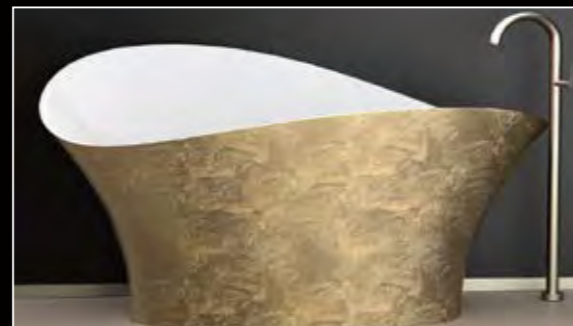

FLOWER STYLE, Gold