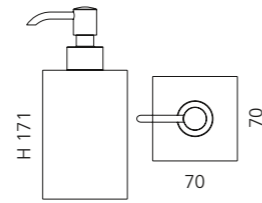

METROPOLE SEIFENSPENDER

- Seifenspender
- Material: VetroFreddo
- Pumpe: Chrom

NAVY SEIFENSCHALE

- Seifenschale
- Material: VetroFreddo

NAVY BECHER

- Becher
- Material: VetroFreddo

NAVY SEIFENSPENDER

- Seifenspender
- Material: VetroFreddo
- Pumpe: Chrom