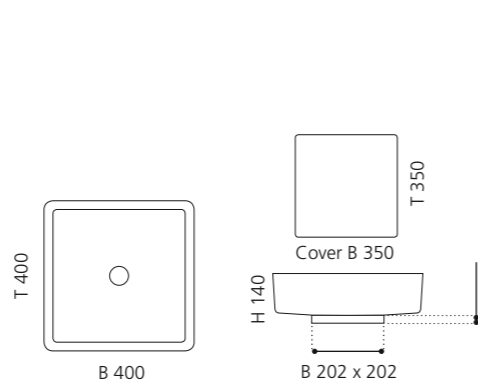

Pert®
polimero tecnologico

Ablaufventil wird als
Zubehör empfohlen