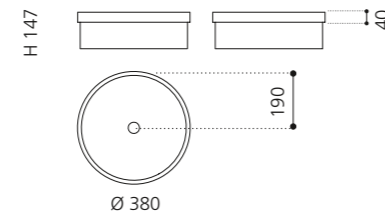

TONDO FL

- Material: VetroFreddo
- Gewicht: 8,0 kg
- Maße: Ø 380 x H 147 mm
- Außenschnittsmaß: Ø 360 mm