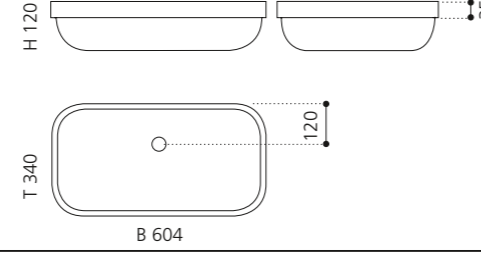

PLAY FL

- Material: VetroFreddo
- Gewicht: 11,5 kg
- Maße: B 604 x T 340 x H 120 mm
- Außenschnittsmaß: 585 x 320 mm

ELLISSE FL SMALL

- Material: VetroFreddo
- Gewicht: 7,0 kg
- Maße: B 425 x T 315 x H 148 mm
- Außenschnittsmaß: 402 x 293 mm