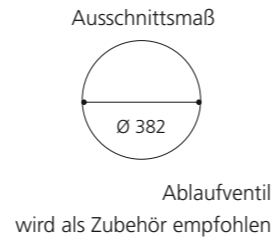

Weiß
CIRCUS43FLPO01

Schwarz
CIRCUS43FLPO30

Silber (Blattauflage 3D)
CIRCUS43FLFA

Gold (Blattauflage 3D)
CIRCUS43FLFO

CIRCUS 50 FL

- Material: TeknoForm
- Gewicht: 8,8 kg
- Maße: Ø 470 x H 110 mm
- Außenschnittsmaß: Ø 382 mm