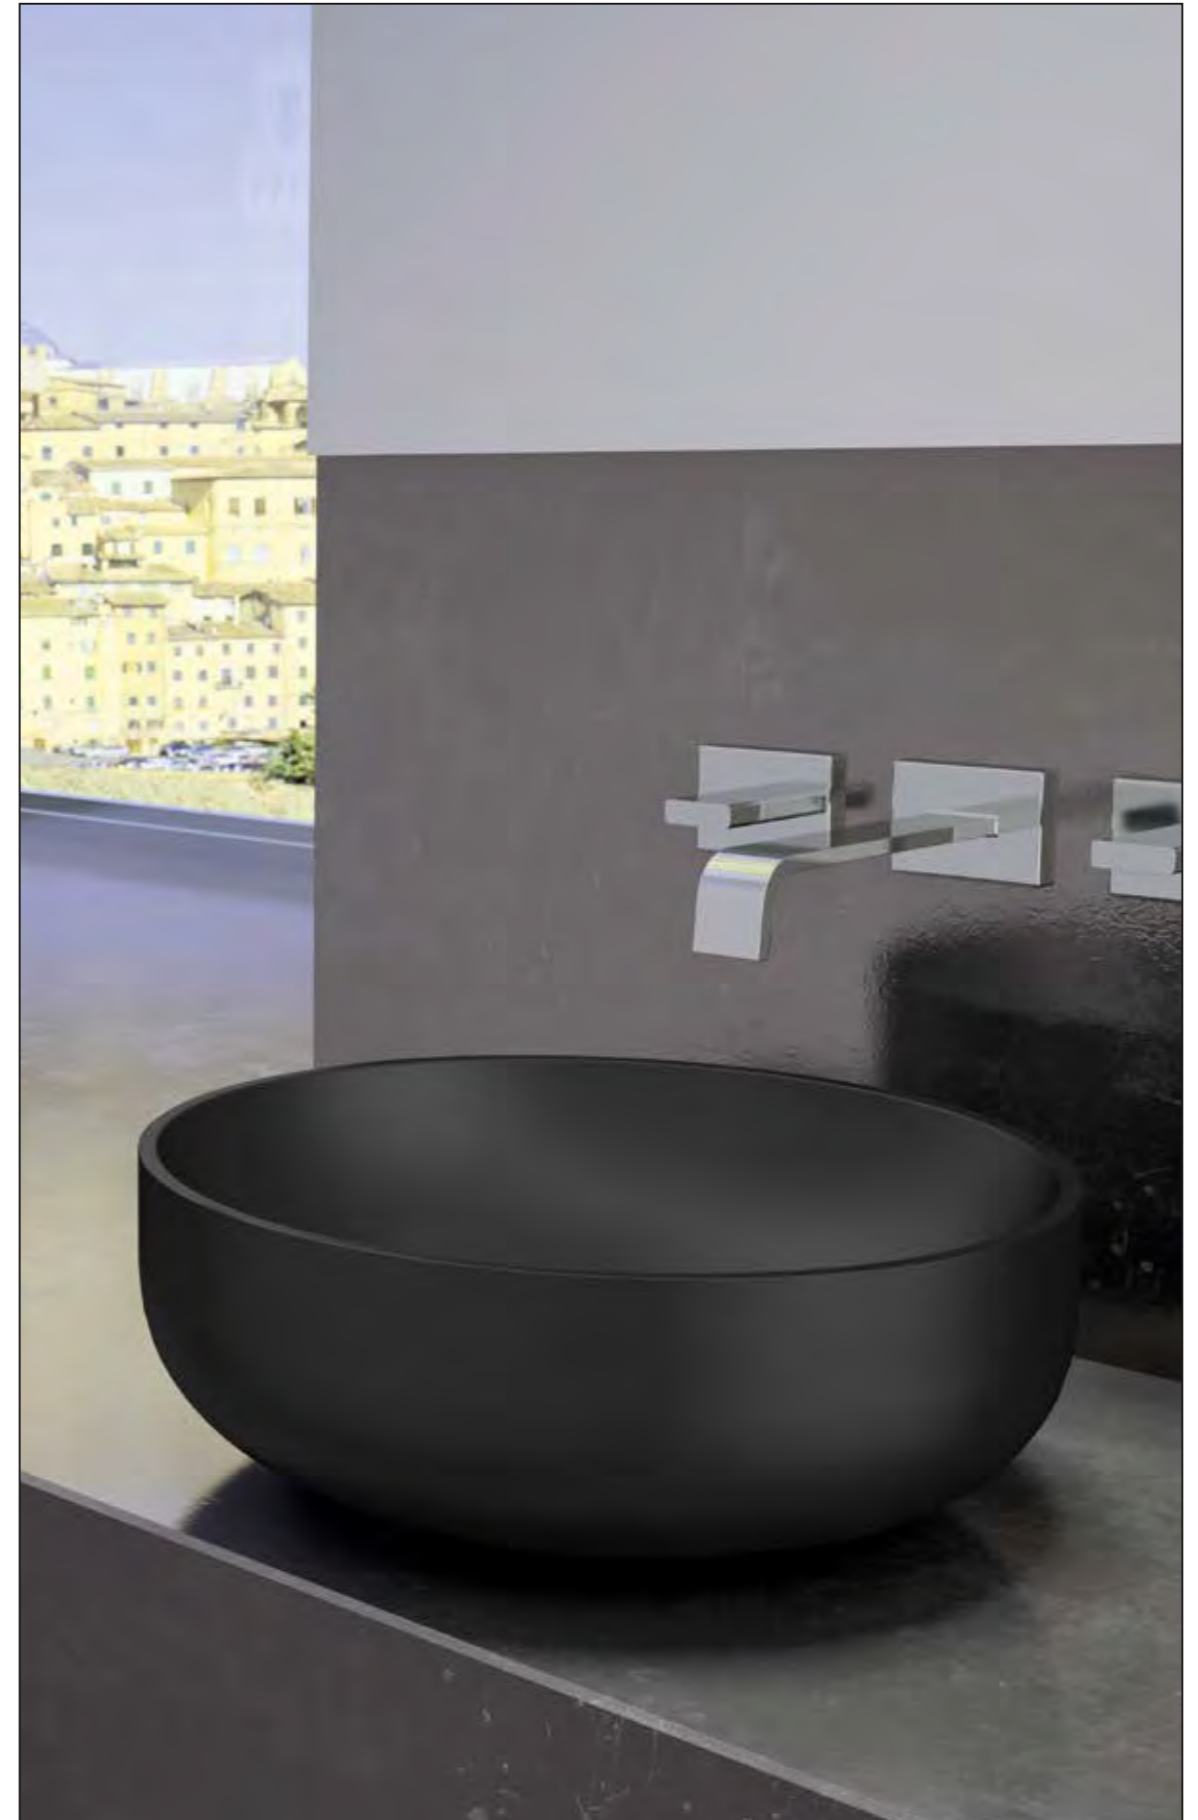

COLLINA

COLLINA, Waschbecken aus VetroFreddo, Schwarz matt