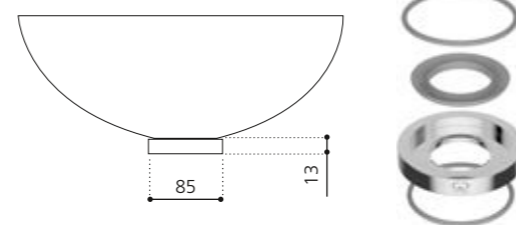

Rosé-Gold
ANF10

ANELLO BASISRING NO.2

- Für die Modelle Luna Oval und Metropole Oval
- Material: Messing
- Maße: Ø 85 x H 13 mm

Chrom
ANF4.FL

Gold
ANF3.FL

ANELLO BASISRING NO.3

- Für die Modelle Luna Katino, Metropole Katino, Drop Katino, Vento und Marea.
- Einsetzbar für die Florence Glass Atelier Aufsatzbecken mit 34 cm Durchmesser
- Material Messing
- Maße: Ø 85 x H 13 mm