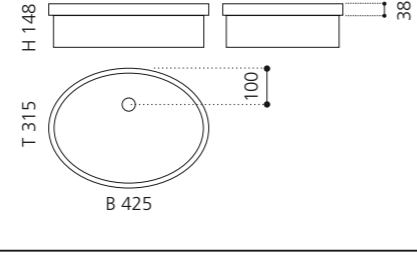

PLAY FL

- Material: VetroFreddo
- Gewicht: 11,5 kg
- Maße: B 604 x T 340 x H 120 mm
- Außenschnittsmaß: 585 x 320 mm

ELLISSE FL SMALL

- Material: VetroFreddo
- Gewicht: 7,0 kg
- Maße: B 425 x T 315 x H 148 mm
- Außenschnittsmaß: 402 x 293 mm