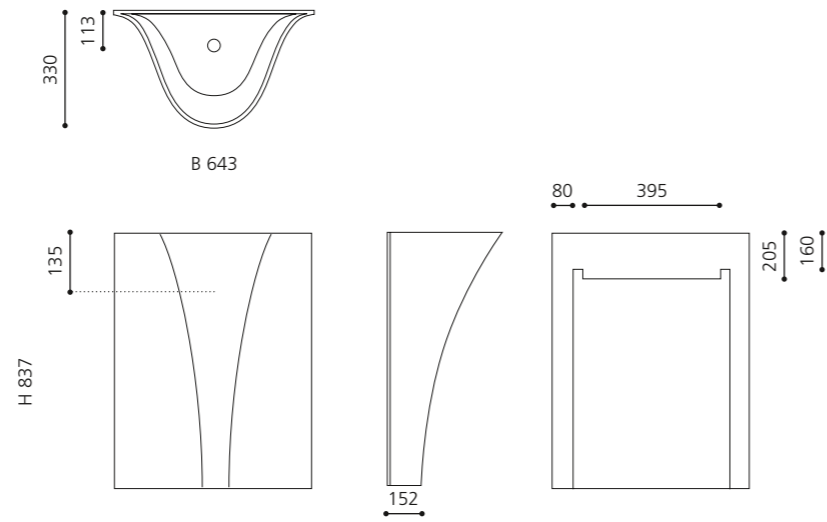

TEMPO

VetroFreddo®

- Material: VetroFreddo
- Gewicht: 21 kg
- Maße: B 643 x T 330 x H 837 mm

inkl. Ablaufventil Chrom bzw. Gold
flexibler Ablauf RACCORDO joint
zwingend erforderlich

Weiß matt
TEMPOPO01

Schwarz matt
TEMPOPO30