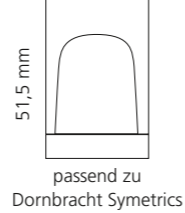

LYRIC LUXOR

- Kristallhandgriff 24% pb
- Griffboden in Chrom, Schwarz matt oder Platin matt
- 2er Set