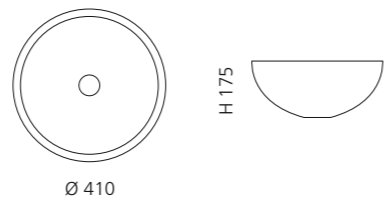

inkl. Ablaufventil
und Basisring Chrom