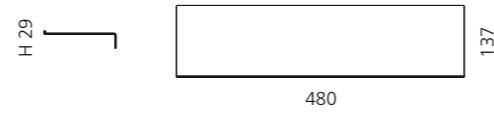

Altmessing / Schwarz
ARIA2OBPO30

ARIA TRE SMALL ABLAGE

- Maße: B 360 x H 29 x T 137 mm
- Material: Edelstahl

Schwarz matt
ARIA3SNO

Weiß matt
ARIA3SBO

Altmessing
ARIA3SOB

ARIA TRE LARGE ABLAGE

- Maße: B 480 x H 29 x T 137 mm
- Material: Edelstahl