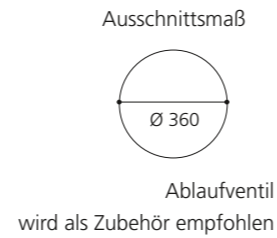

TONDO FL

- Material: VetroFreddo
- Gewicht: 8,0 kg
- Maße: Ø 380 x H 147 mm
- Außenschnittsmaß: Ø 360 mm