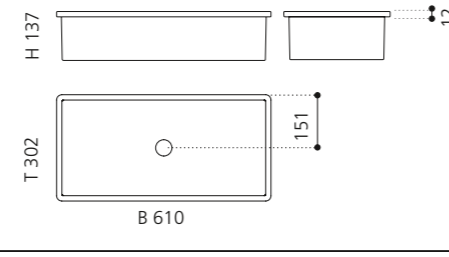

PLAY FL

- Material: VetroFreddo
- Gewicht: 11,5 kg
- Maße: B 604 x T 340 x H 120 mm
- Außenschnittsmaß: 585 x 320 mm

ELLISSE FL SMALL

- Material: VetroFreddo
- Gewicht: 7,0 kg
- Maße: B 425 x T 315 x H 148 mm
- Außenschnittsmaß: 402 x 293 mm