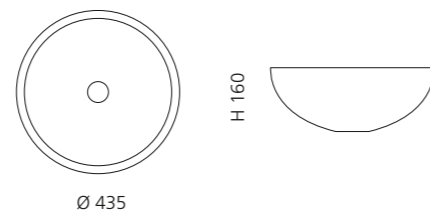

inkl. Ablaufventil
und Basisring Chrom