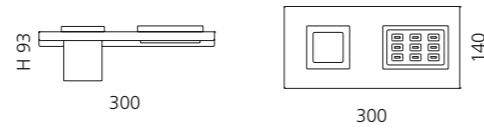

Altmessing / Schwarz
ARIA1OBPO30

ARIA DUE ABLAGE MIT SEIFEN- SCHALE UND BECHER

- Maße: B 300 x H 93 x T 140 mm
- Material: Metallablage (Edelstahl)
Becher und Seifenablage: VetroFreddo

Schwarz matt / Weiß matt
ARIA2NOPO01