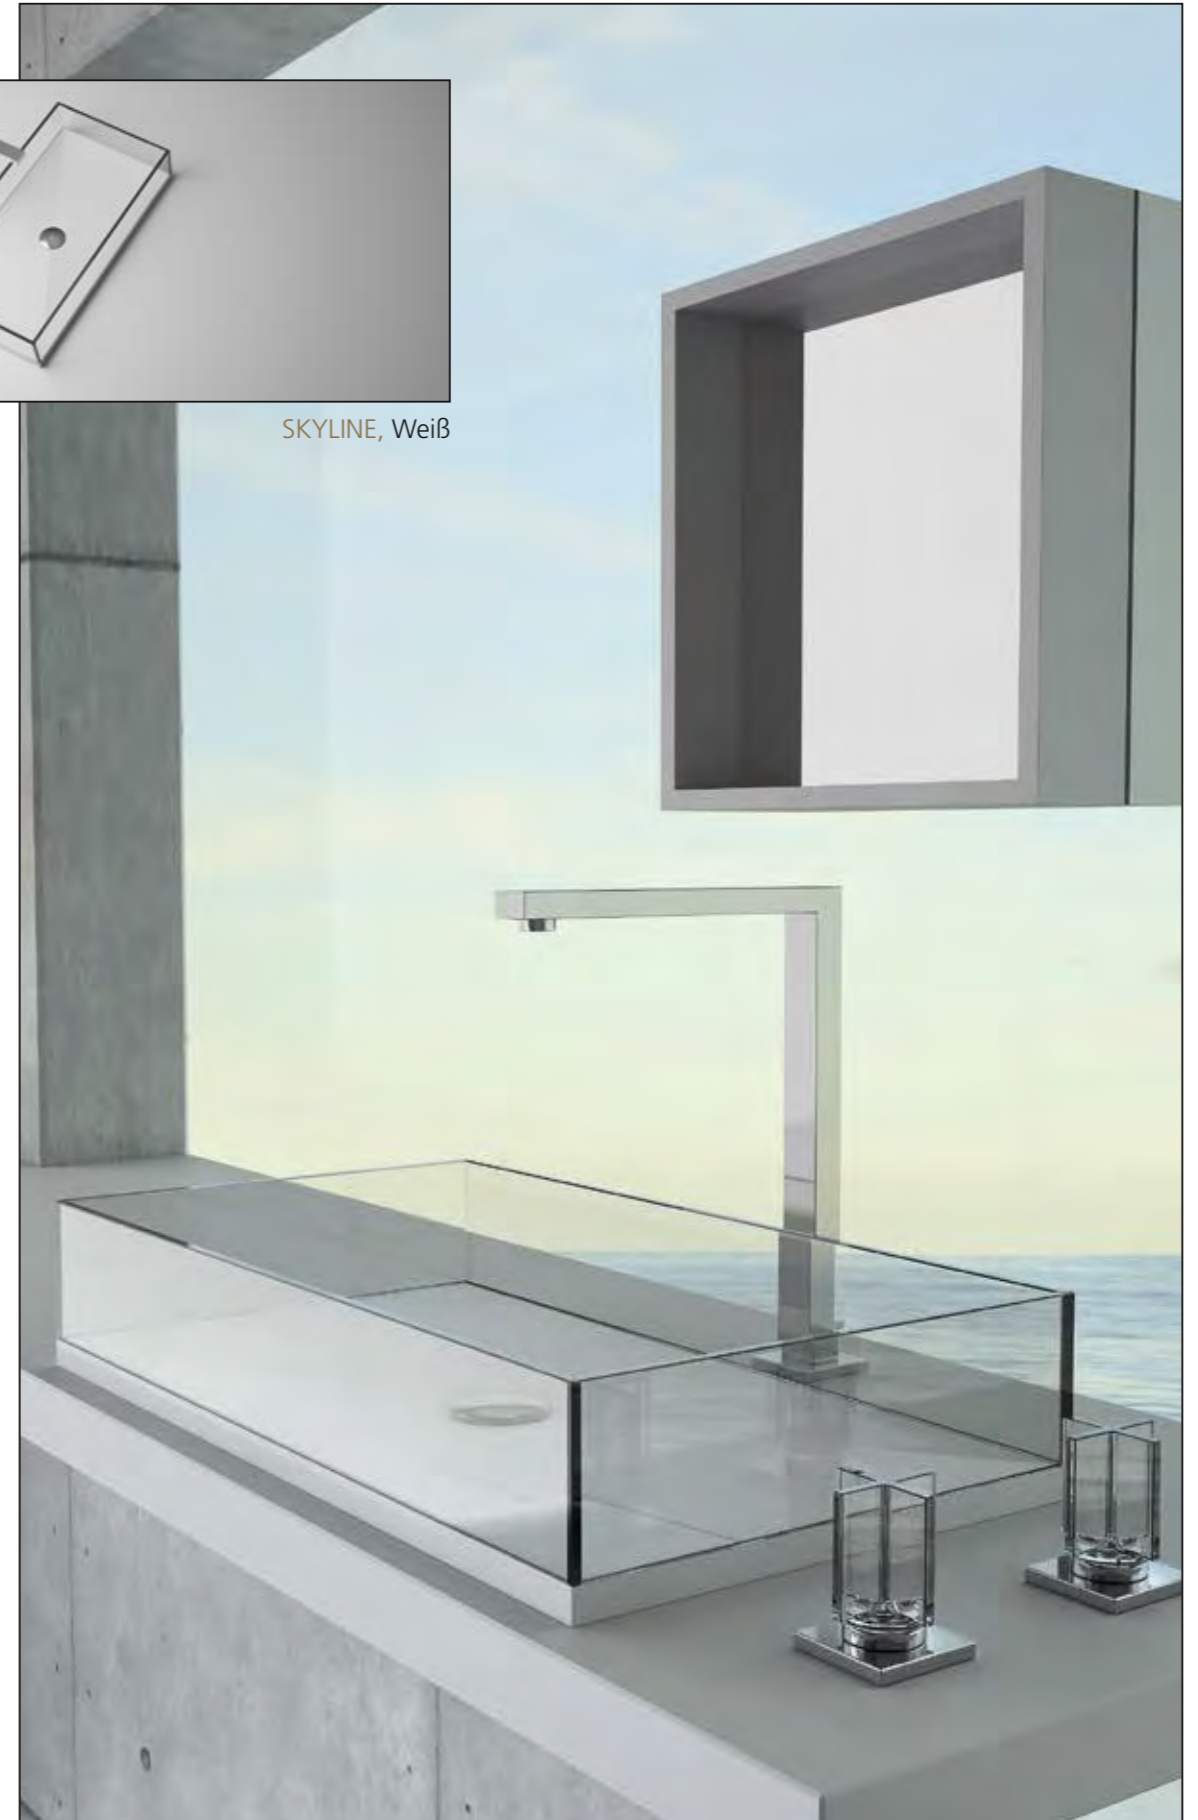

SKYLINE, Waschbecken aus Kristallglas, Schwarz und Weiß

SKYLINE, Schwarz

SKYLINE, Schwarz – Detail

SKYLINE, Beckenboden Schwarz matt in Kombination mit Kristallglas, Fumé

SKYLINE, Weiß

SKYLINE, Beckenboden Weiß matt in Kombination mit Kristallglas, Transparent