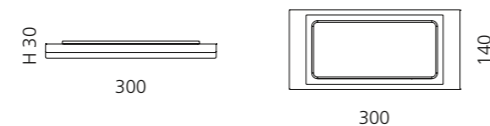

Schwarz/Rosé-Gold
ROYAL2PO30PG

Schwarz/Platin
ROYAL2PO30PL

ARIA UNO ABLAGE MIT EINSATZ

- Maße: B 300 x H 30 x T 140 mm
- Material: Metallablage (Edelstahl) mit Einleger aus VetroFreddo

Schwarz matt / Weiß matt
ARIA1NOPO01