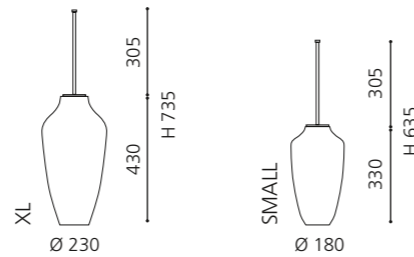

XL
Transparent/Chrom
CANTOXLT01F4
Transparent/Gold
CANTOXLT01F3