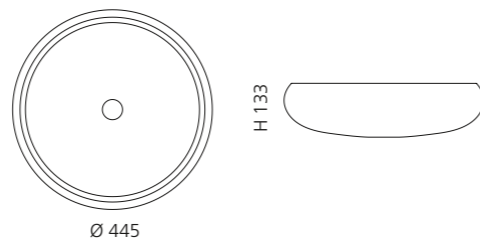

inkl. Ablaufventil
und Basisring Chrom