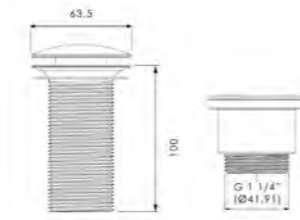

PILETTA CLIK CLAK

- verschließbares Ablaufventil
- Nicht einsetzbar für die Metallbadmöbel
- Nicht kombinierbar mit Basisringen
- Material: Messing
- Maße: Ø 63,5 x H 100 mm

ACHTUNG:
Verschließbare Ablaufventile dürfen nicht mit Becken ohne Überlauf kombiniert werden, wenn das Bad keinen Bodenablauf hat.