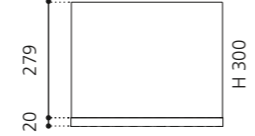

H 300

Ablaufventil
wird als Zubehör empfohlen