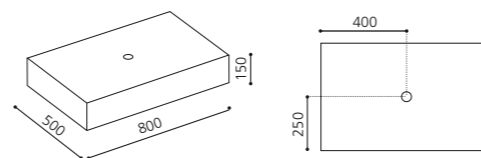

Weiß / Silber
FLBFAFASFTF4

Weiß / Gold
FLBFOFOSFTF3

Schwarz / Silber
FLNFAFASFTF4

Schwarz / Gold
FLNFOFOSFTF3

SINTESI – 800 MM

- Konsolenplatte für Aufsatzbecken
- Maße: B 800 x T 500 x H 150 mm
- inkl. Lochbohrung für Becken: 45 mm