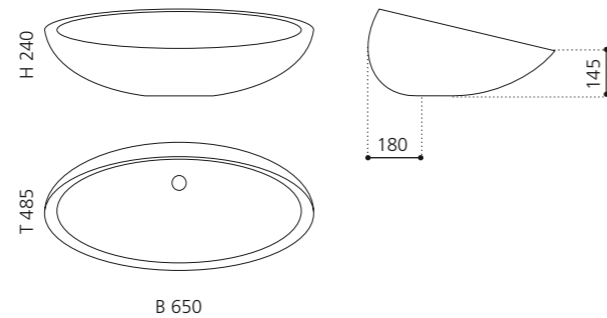

KOOL XL

- Material: VetroFreddo
- Gewicht: 7 kg
- Maße: B 650 x T 400 x H 172 mm
- Lochbohrung: Ø 45 mm

VetroFreddo®

Basisring und Ablaufventil werden als Zubehör empfohlen

KOOL OVERSIZE

- Material: VetroFreddo
- Gewicht: 7,5 kg
- Maße: B 650 x T 485 x H 240 mm
- Lochbohrung: Ø 45 mm