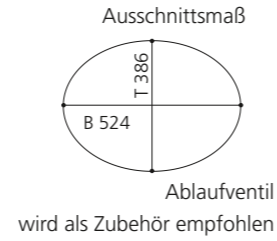

ELLISSE FL XL

- Material: VetroFreddo
- Gewicht: 10,3 kg
- Maße: B 545 x T 407 x H 147 mm
- Außenschnittsmaß: 524 x 386 mm