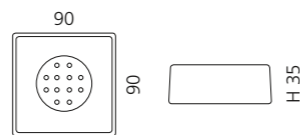

- Seifenschale
- Material: Glas
- Einleger: Edelstahl

VENICE BECHER

- Becher
- Material: Glas

VENICE SEIFENSPENDER

- Seifenspender
- Material: Glas
- Pumpe: Edelstahl matt

GRAFFITI SEIFENSCHALE

- Seifenschale
- Material: Glas
- Einleger: Edelstahl