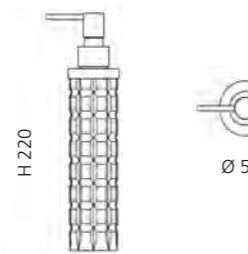

OPERA BÜRSTENGARNITUR

- Dekor Ramada
- Material: Bleikristall 24%pb

XL
Transparent/Chrom
OPERAXLT01F4
Transparent/Gold
OPERAXLT01F3

SMALL
Transparent/Chrom
OPERAST01F4
Transparent/Gold
OPERAST01F3

LARGE
Transparent/Chrom
OPERALT01F4
Transparent/Gold
OPERALT01F3

CANTO BÜRSTENGARNITUR

- Dekor ICE
- Material: Bleikristall 24%pb

XL
Transparent/Chrom
CANTOXLT01F4
Transparent/Gold
CANTOXLT01F3

SMALL
Transparent/Chrom
CANTOST01F4
Transparent/Gold
CANTOST01F3

VALENTINO 1 (KRISTALLGLAS BECHER)

- Glasbecher
- Material: Bleikristall 24%pb

VALENTINO 2 (RAUMDUFTGLAS)

- Raumduftglas mit Holzstäbchen
- Material: Bleikristall 24%pb

VALENTINO 3 (GLAS MIT DUFTKERZE)

- Glas mit Duftkerze
- Material: Bleikristall 24%pb

VALENTINO 4 (SEIFENSPENDER)

- Seifenspender
- Material: Bleikristall 24%pb