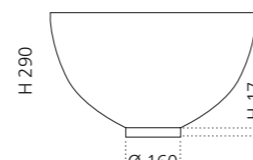

innen Weiß /
außen Gold gebürstet
COCOONGDWB

innen Weiß /
außen Platin gebürstet
COCOONPLWB

innen Weiß matt /
außen Inox matt
COCOONDIW

innen Weiß matt /
außen Gold matt
COCOONGDW

COCOON MATERIC

- Material: TeknoForm
- Gewicht: 6,4 kg
- Maße: Ø 485 x H 290 mm
- Lochbohrung: Ø 45 mm