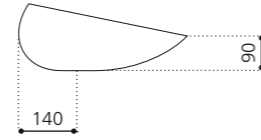

KOOL

- Material: VetroFreddo
- Gewicht: 5,5 kg
- Maße: B 435 x T 365 x H 145 mm
- Lochbohrung: Ø 45 mm