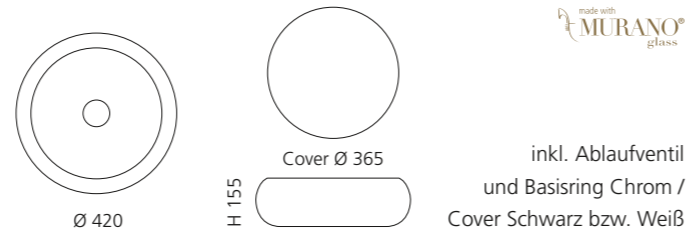

Transparent / Rot Amber
ARTETRED

ARTE QUATTRO

- Material: Murano Glas
- Gewicht: 12,5 kg
- Maße: ca. B 650 x T 420 x 210 mm
- Lochbohrung: Ø 45 mm

Transparent / Blau Schwarz
ARTEQUATTROBB

GLO BALL MURANO

- Material: Murano Glas
- Cover: Vetro Freddo
- Gewicht: 5,2 kg
- Maße: Ø 420 x H 155 mm
- Lochbohrung: Ø 45 mm