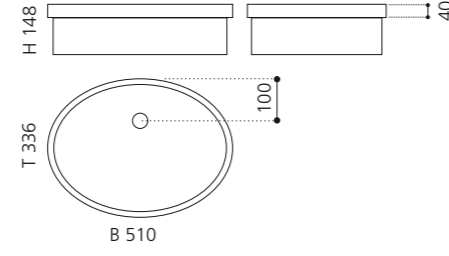

ELLISSE FL LARGE

- Material: VetroFreddo
- Gewicht: 8,5 kg
- Maße: B 510 x T 336 x H 148 mm
- Außenschnittsmaß: 493 x 316 mm