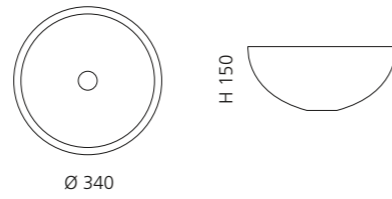

AQUA

- Material: Bleikristall 24%pb
- Gewicht: 6,7 kg
- Maße: Ø 400 x H 110 mm
- Lochbohrung: Ø 45 mm

inkl. Ablaufventil
und Basisring Chrom

Transparent
AQUAT01

Schwarz
AQUAT30

SORTIMENTSÜBERSICHT

CHELO

- Material: Bleikristall 24%pb
- Gewicht: 7,5 kg
- Maße: Ø 340 x H 150 mm
- Lochbohrung: Ø 45 mm