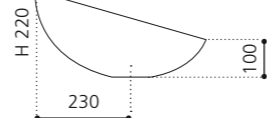

Gold (3D Blattauflage gebrochen)
GALA44FO

Kupfer (3D Blattauflage gebrochen)
GALA44FR

XENI

- Material: Kristallglas
- Gewicht: 5,2 kg
- Maße: Ø 440 x H 220 mm
- Lochbohrung: Ø 45 mm

Ablaufventil wird als Zubehör empfohlen