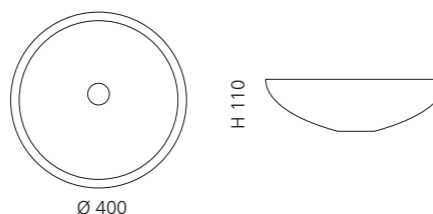

inkl. Ablaufventil
und Basisring Chrom