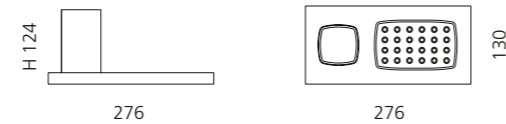

Transparent/Schwarz matt
ROYAL1T01NO

Silber/Schwarz matt
ROYAL1SLNO

Gold/Schwarz matt
ROYAL1GDNO

Rosé-Gold/Schwarz matt
ROYAL1PGNO

Platin/Schwarz matt
ROYAL1PLNO

ROYAL 2 SEIFENABLAGER UND BECHER

- Ablage mit integrierter Seifenschale
- Material: Vetrofreddo und Becher Glas