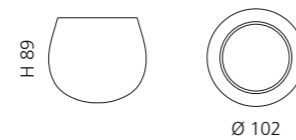

KLEISS SEIFENSPENDER

- Seifenspender
- Material: VetroFreddo
- Pumpe: Chrom

Weiß matt
KL03PO01F4

Schwarz matt
KL03PO30F4

Mokka matt
KL03PO33F4

Cognac matt
KL03PO35F4

TONDA BECHER

- Becher
- Material: VetroFreddo