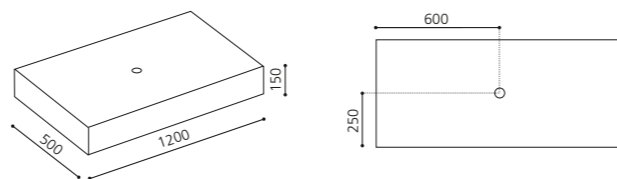

SINTESI – 1200 MM

- Konsolenplatte für Aufsatzbecken
- Maße: B 1200 x T 500 x H 150 mm
- inkl. Lochbohrung für Becken: 45 mm