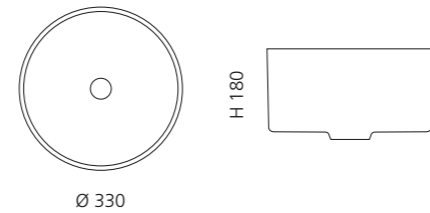

Transparent
GLOBALLICET01

VILLA

- Material: Kristallglas
- Gewicht: 9,0 kg
- Maße: Ø 330 x H 180 mm
- Lochbohrung: Ø 45 mm

inkl. Ablaufventil Chrom

Transparent
VILLAT01F4

VILLA LUX

- Material: Kristallglas
- Gewicht: 9,0 kg
- Maße: Ø 330 x H 180 mm
- Lochbohrung: Ø 45 mm