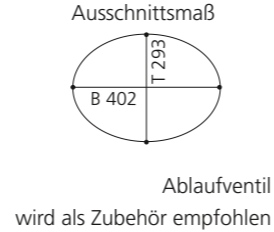

PLAY FL

- Material: VetroFreddo
- Gewicht: 11,5 kg
- Maße: B 604 x T 340 x H 120 mm
- Außenschnittsmaß: 585 x 320 mm

ELLISSE FL SMALL

- Material: VetroFreddo
- Gewicht: 7,0 kg
- Maße: B 425 x T 315 x H 148 mm
- Außenschnittsmaß: 402 x 293 mm