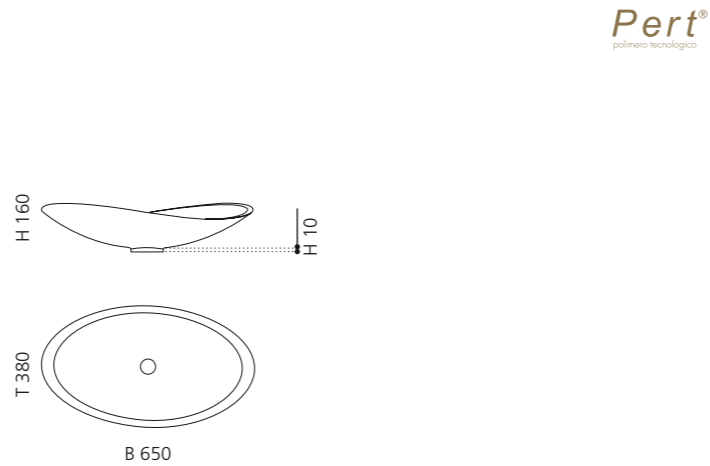

- Material: Pert
- Gewicht: 3,3 kg
- Maße: B 650 x T 380 x H 160cm
- Lochbohrung: Ø 45 mm

Ablaufventil
wird als Zubehör empfohlen

Pert®
polimero tecnologico