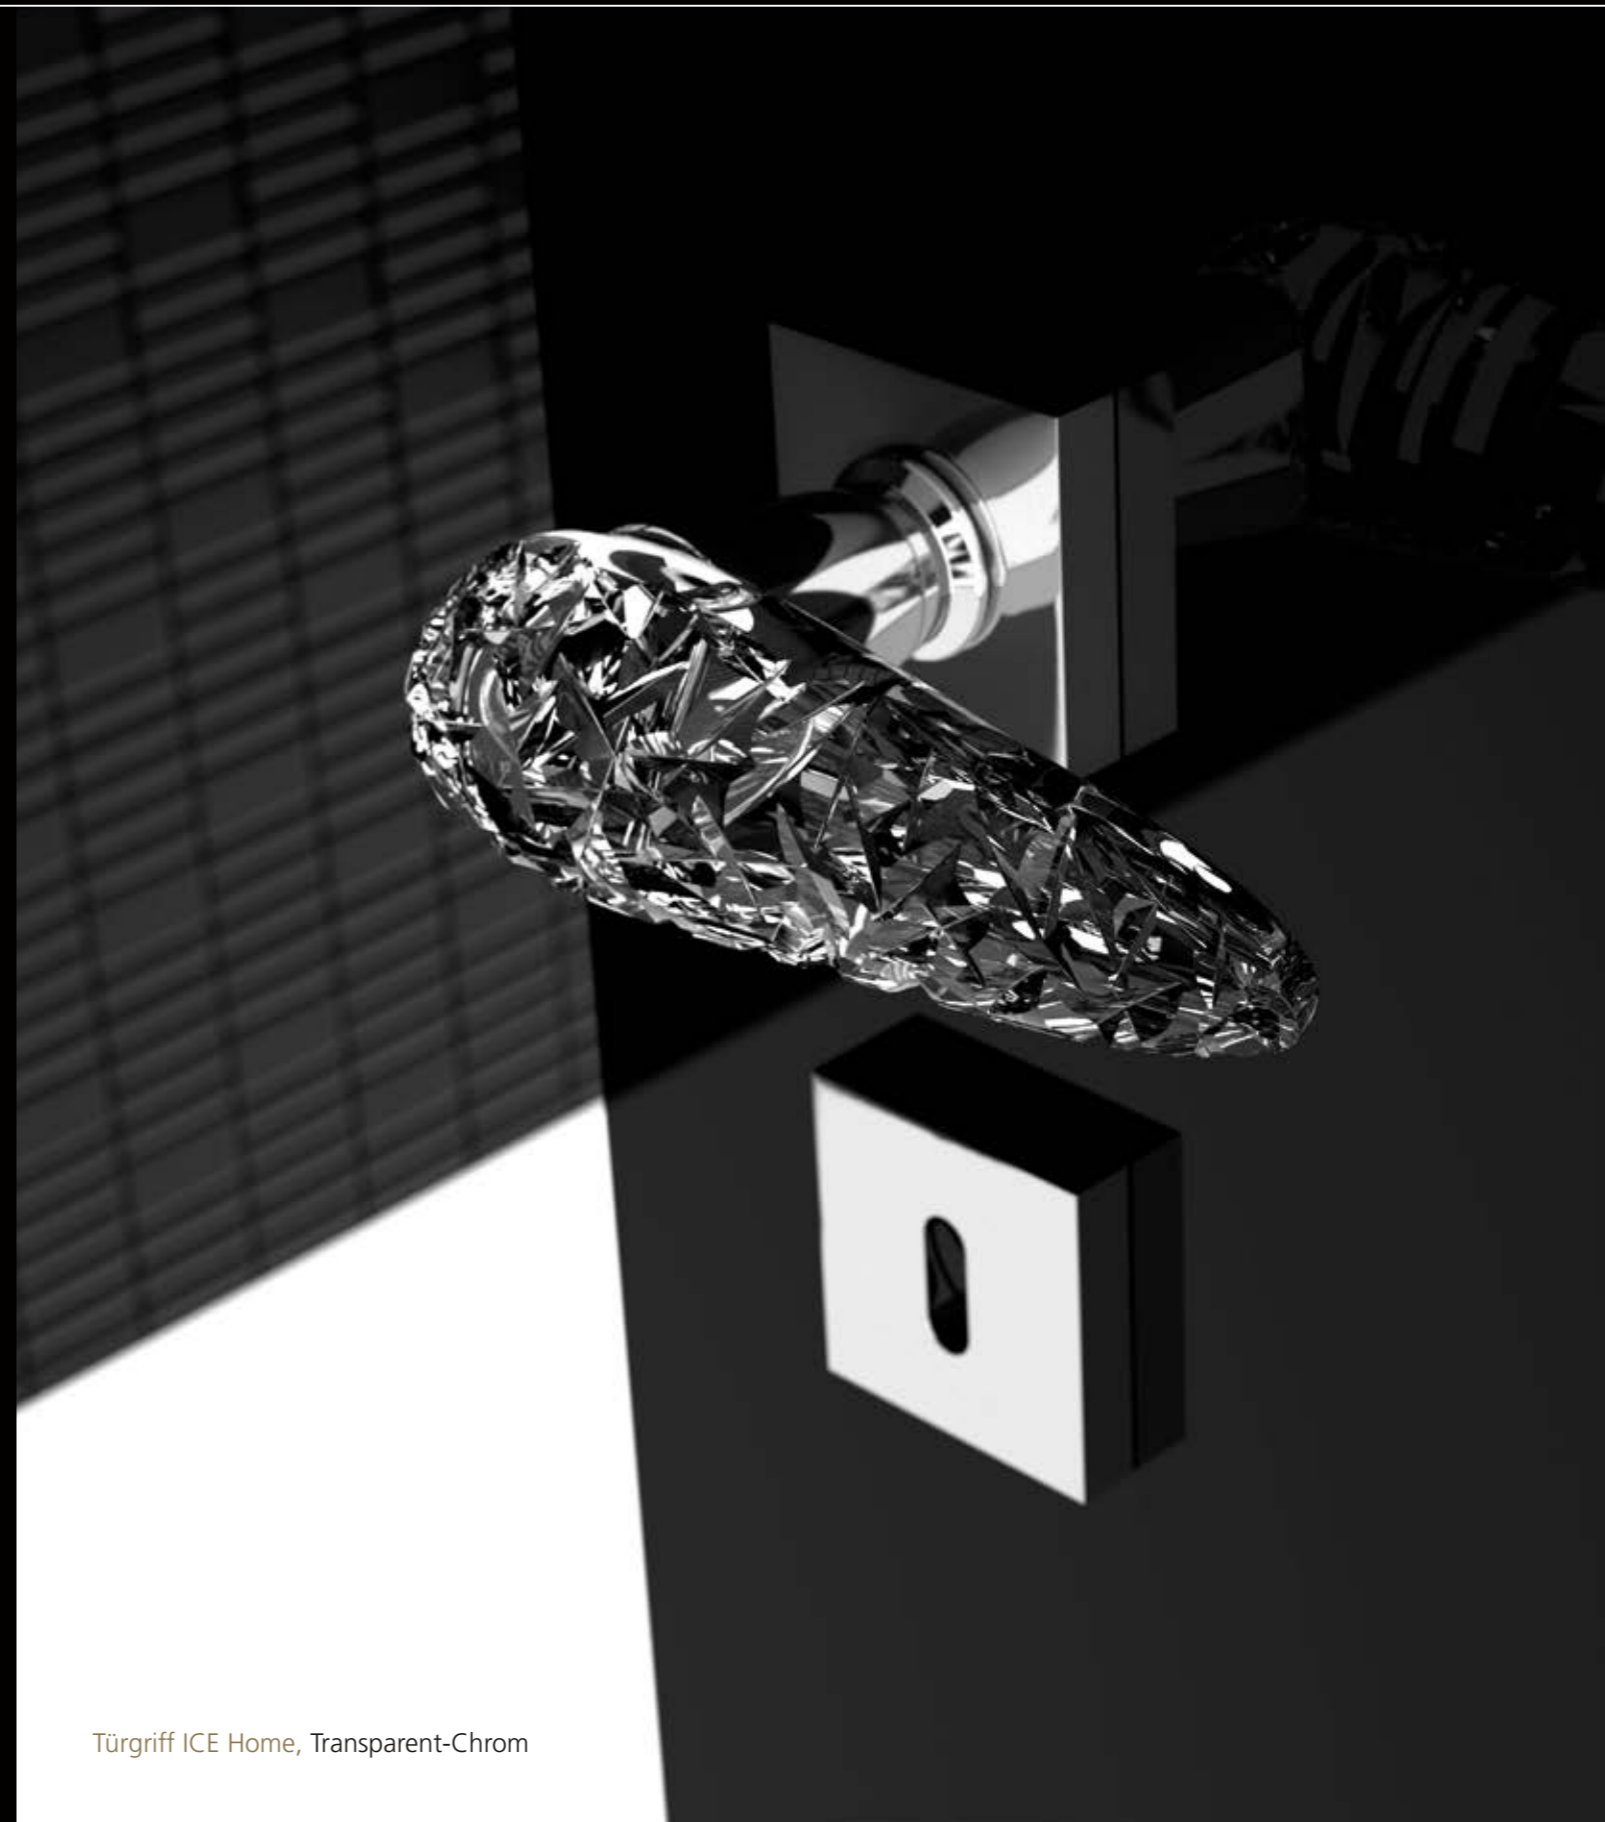

Entdecken Sie hier den Gesamtkatalog
mit allen ARIUS HOME Produkten.

Verzaubere
Dein Zuhause.

ARIUS[®]
H O M E

Verzaubere Dein Zuhause.

Das ARIUS HOME Konzept umfasst Türgriffe, Möbelgriffe, Griffe für Glas-Duschabtrennungen sowie Kleiderhaken. Diese außergewöhnlichen Produkte können in Bezug auf Farbe, Form, Materialität und Stil untereinander und mit der gesamten Glass Design Produktpalette, also insbesondere Waschtischlösungen, kombiniert werden.