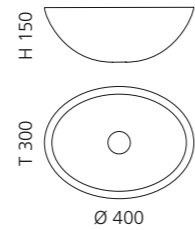

TeknoForm®
außen Travertin Struktur /
innen glatt
Ablaufventil
wird als Zubehör empfohlen