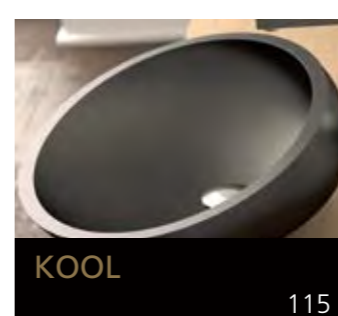

 ONE 125	 KONKA 126	 FLOU VETRO FREDDO 127	 STAND- WASCHTISCHE 128	 FOUR LUX / FOUR VISION 152	 BLADE VISION 153	 OPEN 154	 INFINITY 155
 LAMBO 129	 FLOWER EVOLUTION 132	 TOMMY METROPOLE 134	 TOMMY 136	 <i>Alumix</i> [®] ALUMIX 156	 NORITE 157	 REVERSE 158	 EXTÉ 160
 SPAZIO 137	 TOM TOM 2 138	 TEMPO 139	 <i>TeknoForm</i> [®] TEKNO FORM 140	 ROUND 162	 NEK / NEK LUX 164	 VOGUE 165	 Terra di SIENA TERRA DI SIENA 166
 COCOON 142	 CIRCUS 43 144	 CIRCUS 50 145	 RAPOLANO TRAVERTINO 146	 MODE LUX 167	 MODE CLASSIC 170	 POLO 172	 <i>Siliconio</i> [®] SILICONIO 174
 OVAL TRAVERTINO 147	 <i>Pert</i> [®] polimero tecnologico PERT 148	 FLOWER 149	 RHO 150	 BARCHETTA 175	 GUM 177	 EINBAU- WASCHTISCHE 178	 OPEN 179