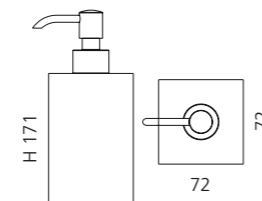

METROPOLE SEIFENSPENDER

- Seifenspender
- Material: VetroFreddo
- Pumpe: Chrom

NAVY SEIFENSCHALE

- Seifenschale
- Material: VetroFreddo

NAVY BECHER

- Becher
- Material: VetroFreddo

NAVY SEIFENSPENDER

- Seifenspender
- Material: VetroFreddo
- Pumpe: Chrom