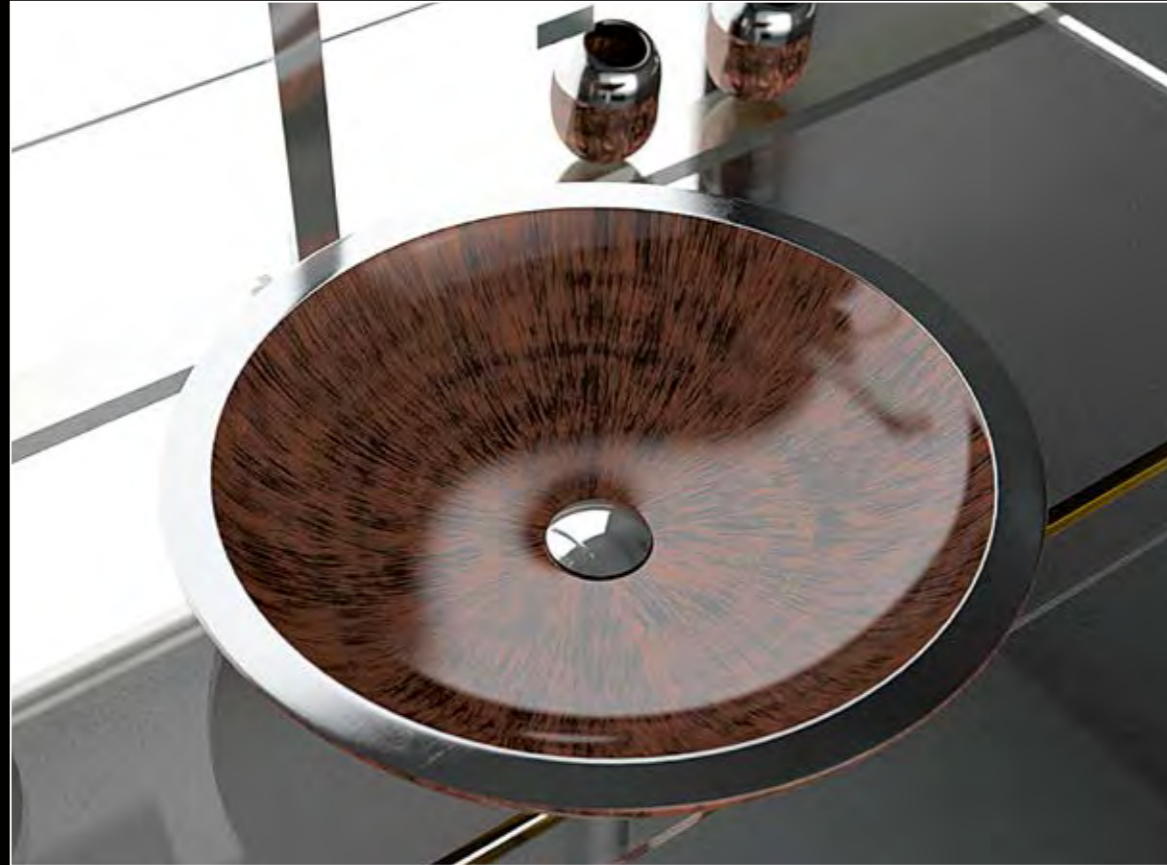

Die Dekorationen werden mit einer speziellen Bürstentechnik aufgetragen, in Farben, die typisch sind für dieses Material. Prägnant für alle Alumix Becken ist der unverkennbare Aluminiumrand. Jedes Becken wird von Hand gebürstet und poliert, um eine unvergleichliche Individualität zu realisieren.

NORITE, Waschbecken aus Alumix, Gold

REVERSE, Waschbecken aus Alumix, Kupfer

EXTÉ, Waschbecken aus Alumix, Schwarz - Silber

EXTÉ LUX, Waschbecken aus Alumix, Alumix Weiß / Blattauflage Gold

EXTÉ LUX, Waschbecken aus Alumix, Alumix Weiß / Blattauflage Silber

ROUND

ROUND, Waschbecken aus Alumix, Braun - Schwarz

ROUND, Waschbecken aus Alumix, Schwarz - Silber

ROUND, Waschbecken aus Alumix, Weiß - Silber

NEK / NEK LUX

NEK LUX, Schwarz / Blattauflage Silber

NEK LUX, Schwarz / Blattauflage Gold