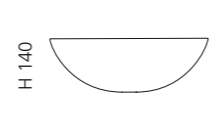

Gold
CIRCUS50FO

Kupfer
CIRCUS50FR

CIRCUS 43

- Material: TeknoForm
- Gewicht: 7,0 kg
- Maße: Ø 430 x H 140 mm
- Lochbohrung: Ø 45 mm

TeknoForm®

Basisring und Ablaufventil
werden als Zubehör empfohlen

Weiß
CIRCUS43PO01