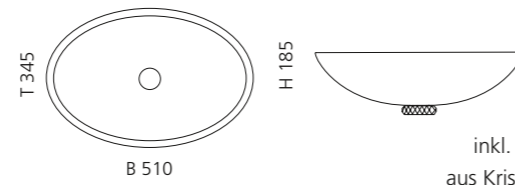

inkl. Ablaufventil
und Basisring Chrom

Transparent
CHELOT01

Schwarz
CHELOT30

COLLIER

- Material: Bleikristall 24%pb
- Gewicht: 7,35 kg
- Maße: B 510 x T 345 x H 185 mm
- Lochbohrung: Ø 45 mm

inkl. transparentem Basisring
aus Kristallglas und Ablaufventil