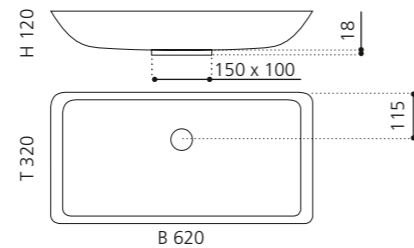

Alumix®

Ablaufventil
wird als Zubehör empfohlen