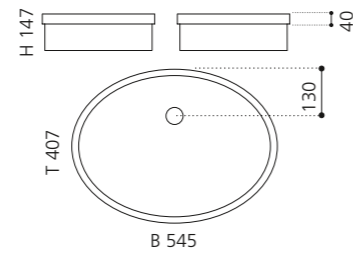

ELLISSE FL LARGE

- Material: VetroFreddo
- Gewicht: 8,5 kg
- Maße: B 510 x T 336 x H 148 mm
- Außenschnittsmaß: 493 x 316 mm

ELLISSE FL XL

- Material: VetroFreddo
- Gewicht: 10,3 kg
- Maße: B 545 x T 407 x H 147 mm
- Außenschnittsmaß: 524 x 386 mm