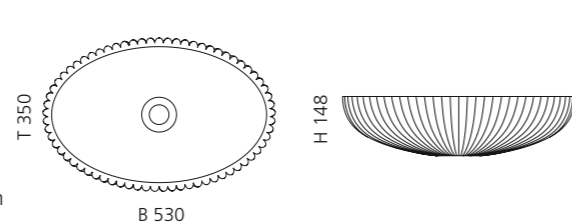

inkl. Ablaufventil
und Basisring Chrom