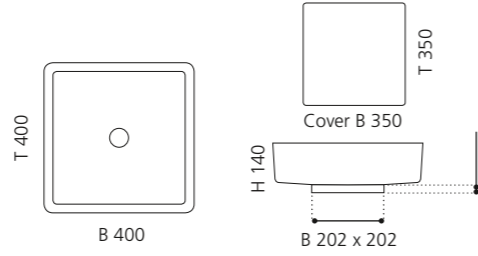

Ablaufventil wird als
Zubehör empfohlen

Silber (Blattauflage 3D)
FOURFA

Gold (Blattauflage 3D)
FOURFO

FOUR VISION

- Material: Pert
- Gewicht: 6,14 kg
- Maße: B 400 x T 400 x H 140 mm
- Maße Cover: B 350 x T 350 mm
- Lochbohrung: Ø 45 mm