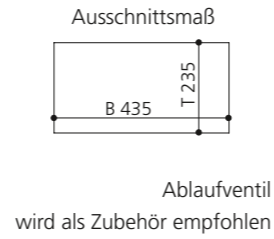

KOSTA 1

- Material: VetroFreddo
- Gewicht: 7,2 kg
- Maße: B 448 x T 250 x H 135 mm
- Außenschnittsmaß: 435 x 235 mm