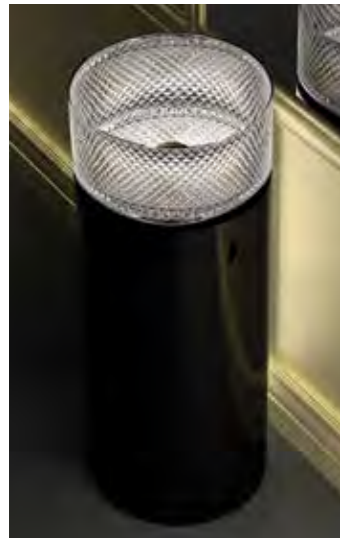

TONDO FL

- Material: VetroFreddo
- Gewicht: 8,0 kg
- Maße: Ø 380 x H 147 mm
- Außenschnittsmaß: Ø 360 mm