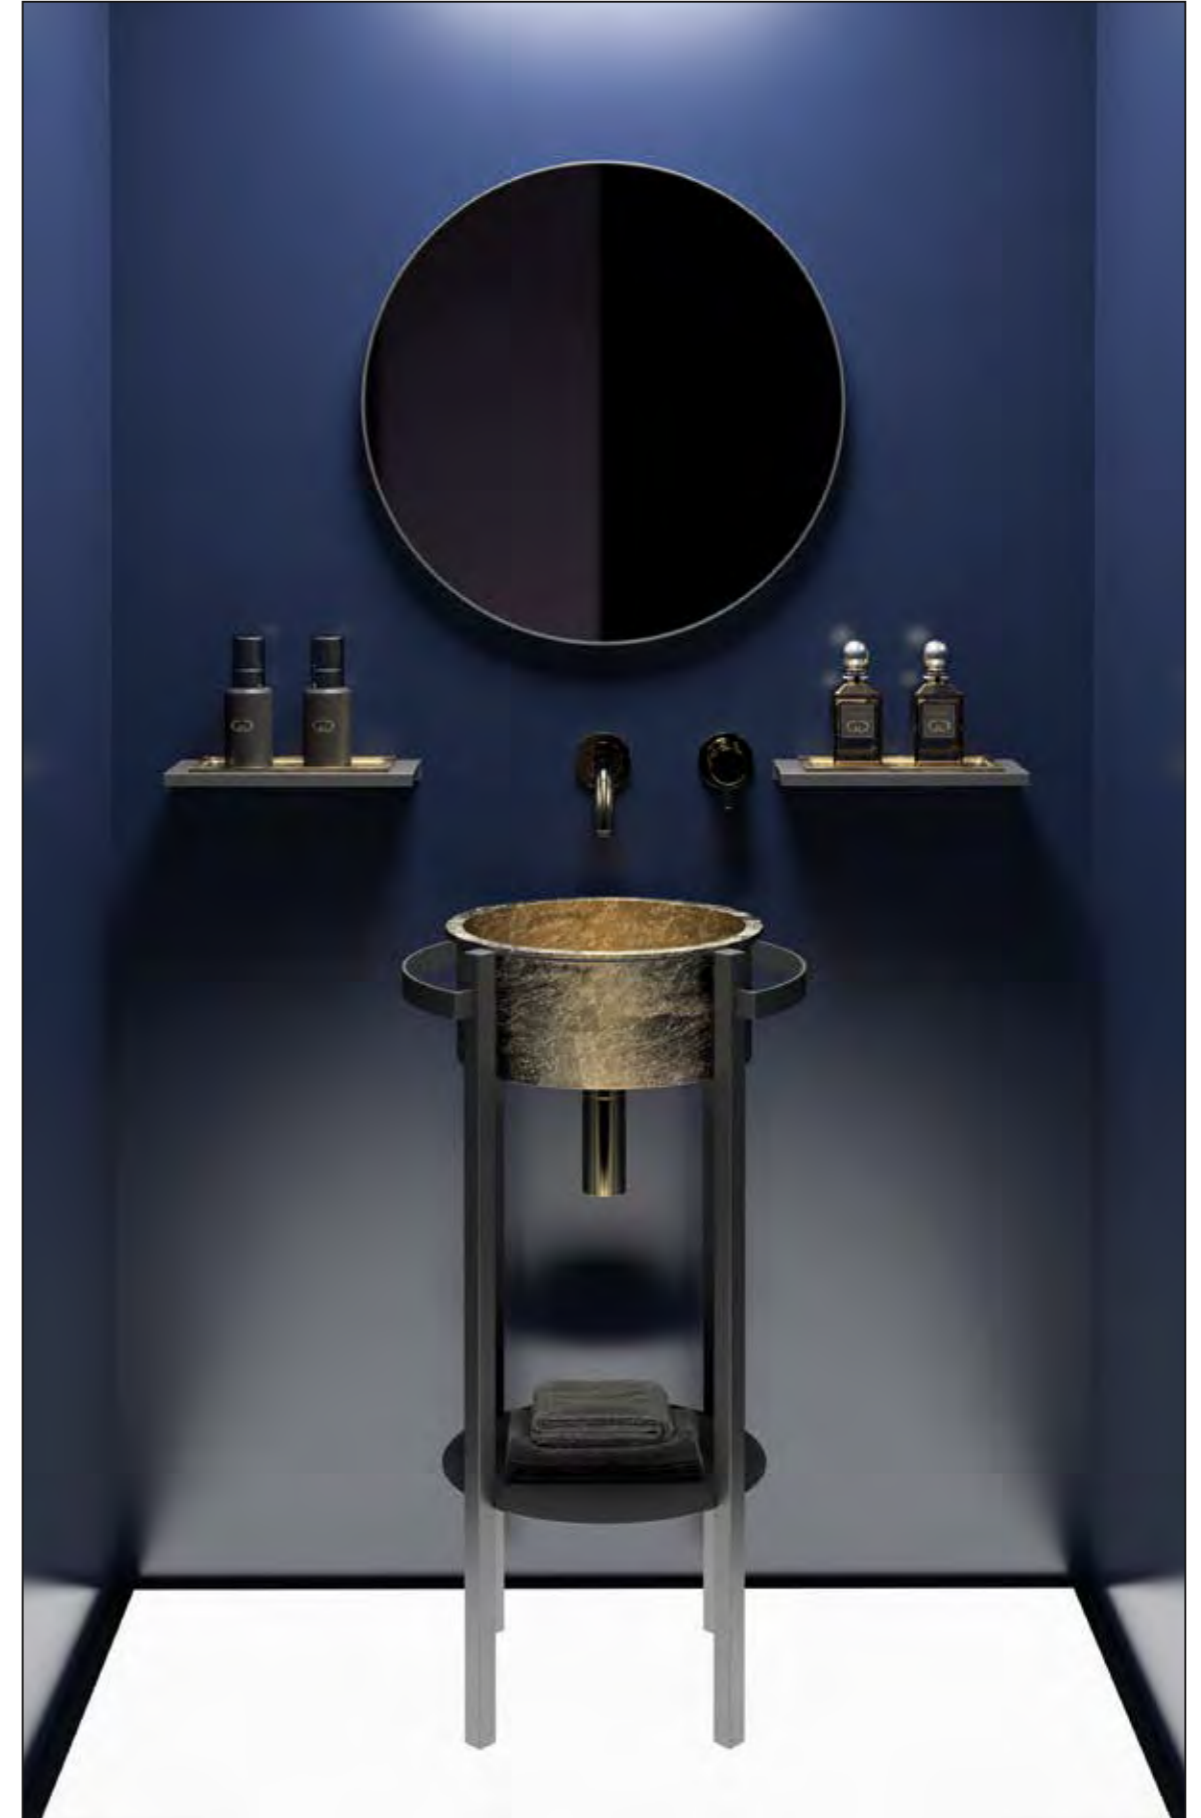

MOVE plus, Metallmöbel, Schwarz matt /
METROPOLE KATINO, Waschbecken, Platin

MOVE plus, Weiß matt /
GRAFFITI, Waschbecken,
Schwarz-Gold-Elfenbein

ITALY plus

ITALY plus, Schwarz matt /
ITALY, Schwarz matt

ITALY plus, Metallmöbel, Schwarz matt
ITALY, Waschbecken aus VetroFreddo, Schwarz matt

ELLE plus

ELLE plus, Metallmöbel, Altmessing /
ELLE, Waschbecken aus VetroFreddo, Schwarz matt

ELLE plus, Metallmöbel, Schwarz matt /
ELLE, Waschbecken, Blattauflege Gold 3D

ELLE plus, Metallmöbel, Schwarz matt /
ELLE, Waschbecken, Blattauflege Gold 3D

TONDO plus, Metallmöbel, Altmessing
 TONDO, Waschbecken aus VetroFreddo, Schwarz matt

TONDO plus, Metallmöbel, Schwarz matt
 TONDO, Waschbecken aus VetroFreddo, Blattauflage Gold 3D