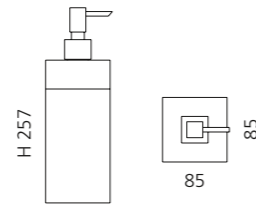

Transparent/Schwarz matt
ROYAL1T01NO