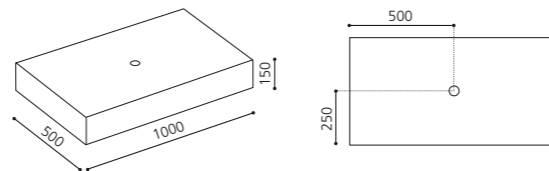

SINTESI – 1000 MM

- Konsolenplatte für Aufsatzbecken
- Maße: B 1000 x T 500 x H 150 mm
- inkl. Lochbohrung für Becken: 45 mm