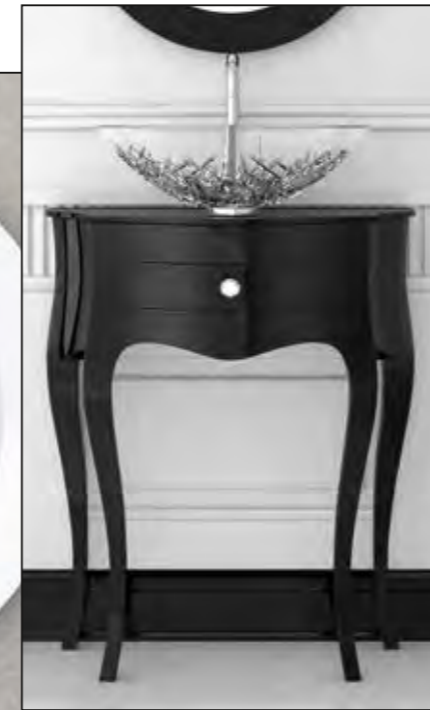

CANTO SMALL

CANTO SMALL,
Möbelanlage, Lack schwarz