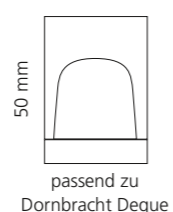

Anthrazit

Bronze

Platin

Weitere Metropole Farben auf Anfrage verfügbar

LYRIC

- Kristallhandgriff 24% pb
- Griffboden in Chrom, Schwarz matt oder Platin matt
- 2er Set

Kristallhandgriff zu Dornbracht Deque bzw. Symetrics Seitenventilen