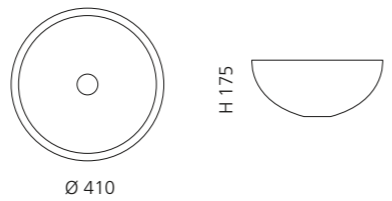

inkl. Ablaufventil
und Basisring Chrom