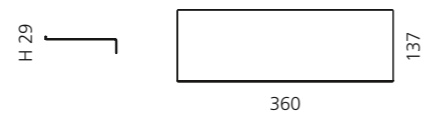

ARIA TRE SMALL ABLAGE

- Maße: B 360 x H 29 x T 137 mm
- Material: Edelstahl