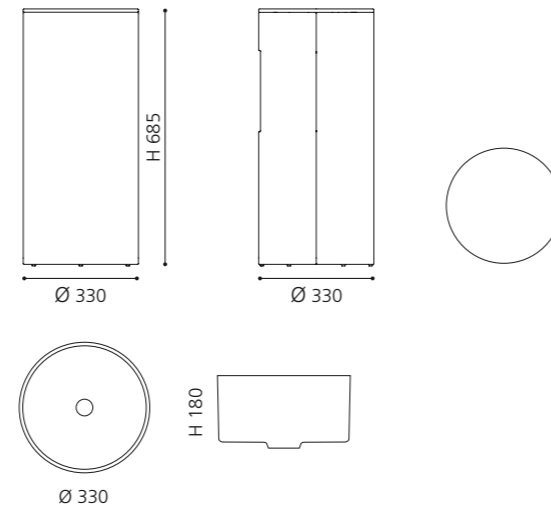

LUMIERE COMPOSITION

- Waschtischsäule
- Material: MDF, Lack Schwarz
- Glasauflage: schwarz
- inkl. VILLA Bleikristallglasbecken 24%pB
- inkl. LED Beleuchtungsset
- Maße ohne Beckenhöhe: Ø 330 x H 685 mm
- Stromanschluss muss bauseits vorgesehen werden