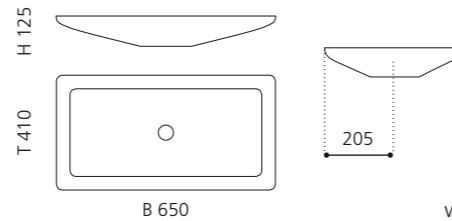

innen Weiß /
außen Silber (Blattauflage 3D)
ALUNEKLWS

VOGUE

- Material: Alumix
- Gewicht: 7,7 kg
- Maße: B 650 x T 410 x H 125 mm
- Lochbohrung: Ø 45 mm

Alumix®

Ablaufventil
wird als Zubehör empfohlen

Schwarz-Silber
ALUVOA02