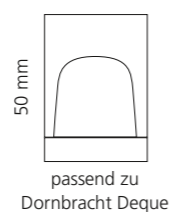

LYRIC METROPOLE

- Kristallhandgriff 24% pb
- Griffboden in Chrom, Schwarz matt oder Platin matt
- 2er Set