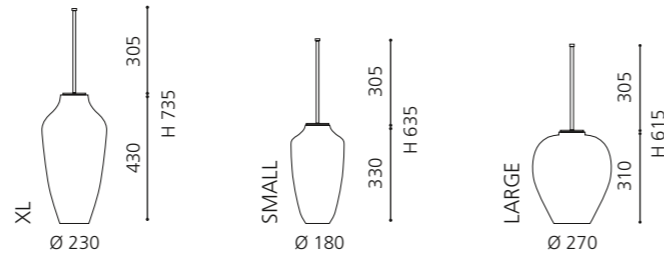

XL
Transparent/Chrom
OPERAXLT01F4
Transparent/Gold
OPERAXLT01F3

SMALL
Transparent/Chrom
OPERAST01F4
Transparent/Gold
OPERAST01F3

LARGE
Transparent/Chrom
OPERALT01F4
Transparent/Gold
OPERALT01F3