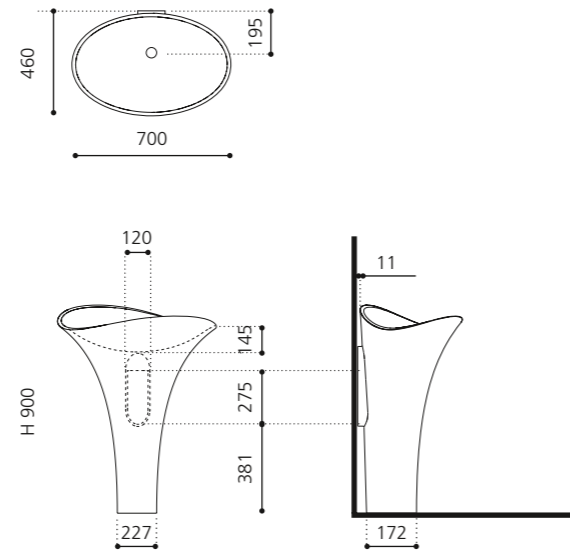

- Material: VetrolFreddo
- Gewicht: 22,0 kg
- Maße: B 700 x T 460 x H 900 mm

VetroFreddo®

inkl. Ablaufventil Chrom
flexibler Ablauf RACCORDO joint
zwingend erforderlich