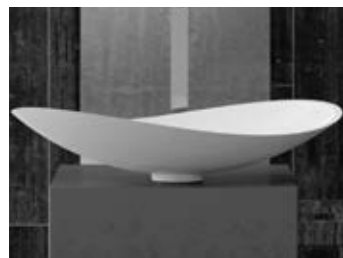

OPEN

- Material: Pert
- Gewicht: 3,5 kg
- Maße: B 640 x T 370 x H 140 mm
- Lochbohrung: Ø 45 mm

Ablaufventil
wird als Zubehör empfohlen

Pert®
polimero tecnologico

INFINITY COLOUR

- Material: Pert
- Gewicht: 3,3 kg
- Maße: B 650 x T 380 x H 160cm
- Lochbohrung: Ø 45 mm

Ablaufventil
wird als Zubehör empfohlen

Pert®
polimero tecnologico

INFINITY STARLIGHT

- Material: Pert
- Gewicht: 3,3 kg
- Maße: B 650 x T 380 x H 160cm
- Lochbohrung: Ø 45 mm

Ablaufventil
wird als Zubehör empfohlen

Pert®
polimero tecnologico