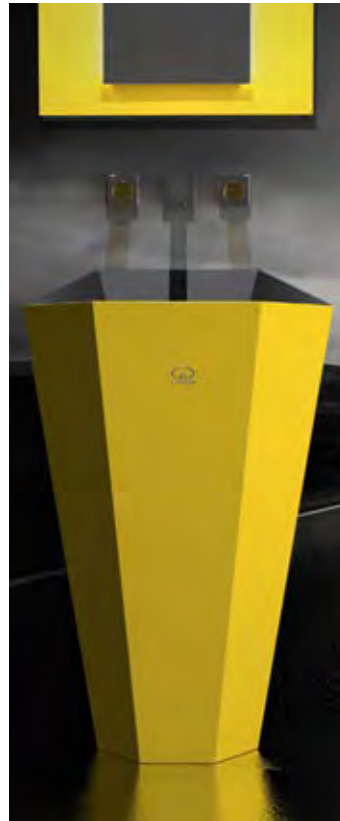

VetroFreddo®

Weiß matt
FLOUPO01

Schwarz matt
FLOUPO30

Grau matt
FLOUGR

Sand matt
FLOUSN

LAMBO

- Material: VetrolFreddo
- Gewicht: 19,8 kg
- Maße: B 587 x T 400 x H 900 mm

VetroFreddo®