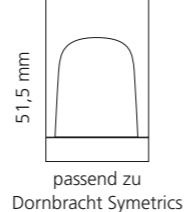

Gold

Platin

Rose-Gold

Silber

LYRIC METROPOLE

- Kristallhandgriff 24% pb
- Griffboden in Chrom, Schwarz matt oder Platin matt
- 2er Set

Kristallhandgriff zu Dornbracht Deque bzw. Symetrics Seitenventilen

Alle technischen Informationen sind der Preisliste zu entnehmen.