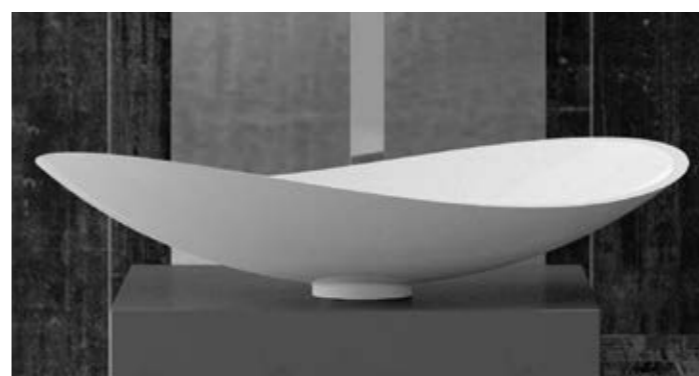

Pert® polimero tecnologico

Pert® ist ein technisches Polymer, aus verschiedenen Spezialkunststoffen, welches geringes Gewicht mit hoher mechanischer Widerstandsfähigkeit kombiniert. Es ist dadurch insbesondere für die Einsatzbereiche geeignet, in denen ein geringes Gewicht von Bedeutung ist, zB. bei Booten, Yachten, Flugzeugen, Wohnmobilen. Die Flexibilität des Material ermöglicht auch die Realisierung anspruchsvoller Design-Ideen mit Präziser Formgebung bei einer großen Farbvielfalt.