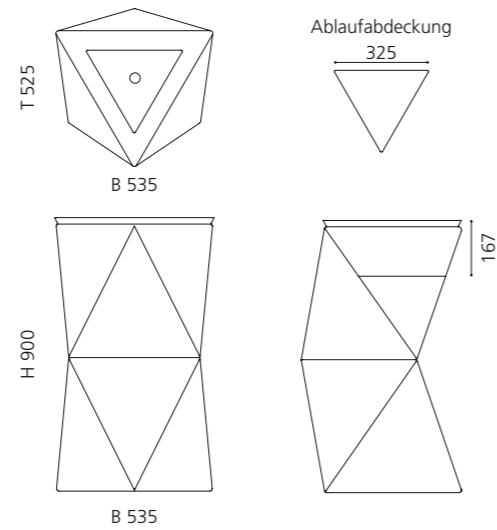

Alle Metalloberflächen sind sowohl mit schwarzem als auch mit weißem Becken kombinierbar.

SPAZIO

- Material: VetroFreddo
- Gewicht: 22,5 kg
- Maße: B 535 x T 525 x H 900 mm

inkl. Ablaufventil Chrom und Spezialanschlussgarnitur für freistehende Waschtische