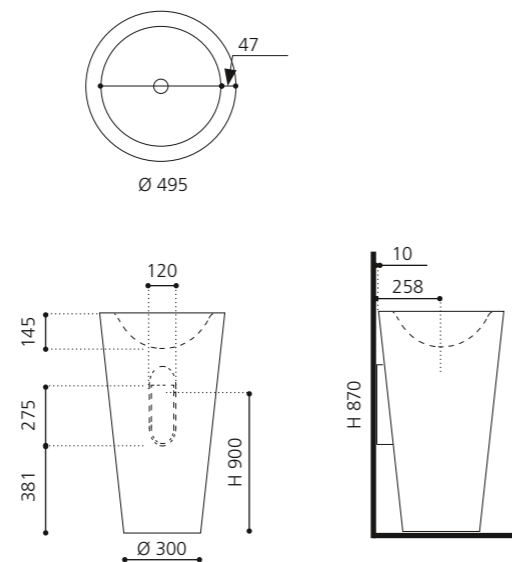

- Material: VetroFreddo
- Gewicht: 23,0 kg
- Maße: Ø 495 x H 870 mm

inkl. Ablaufventil Chrom flexibler Ablauf RACCORDO joint zwingend erforderlich

VetroFreddo®