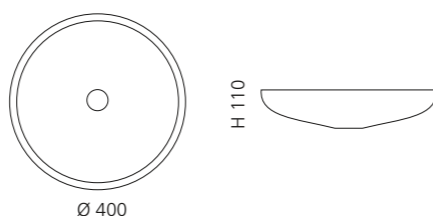

inkl. Ablaufventil
und Basisring Chrom