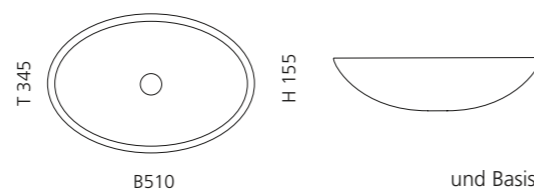

ICE ROUND 34

- Material: Bleikristall 24%pb
- Gewicht: 6,2 kg
- Maße: Ø 340 x H 170 mm
- Lochbohrung: Ø 45 mm

inkl. Ablaufventil
und Basisring Chrom

Transparent
ICERO34T1

ICE OVAL LUX

- Material: Bleikristall 24%pb
- Gewicht: 6,8 kg
- Maße: B 510 x T 345 x H 155 mm
- Lochbohrung: Ø 45 mm