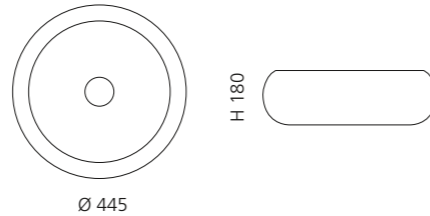

inkl. Ablaufventil
und Basisring Chrom