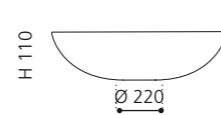

COCOON 34

- Material: TeknoForm
- Gewicht: 3,2 kg
- Maße: Ø 340 x H 160 mm
- Lochbohrung: Ø 45 mm

TeknoForm®

Ablaufventil
wird als Zubehör empfohlen

COCOON

- Material: TeknoForm
- Gewicht: 7,0 kg
- Maße: Ø 485 x H 290 mm
- Lochbohrung: Ø 45 mm

TeknoForm®

Ablaufventil
wird als Zubehör empfohlen

COCOON MATERIC

- Material: TeknoForm
- Gewicht: 6,4 kg
- Maße: Ø 485 x H 290 mm
- Lochbohrung: Ø 45 mm

TeknoForm®

Ablaufventil
wird als Zubehör empfohlen

COCOON LUX

- Material: TeknoForm
- Gewicht: 6,4 kg
- Maße: Ø 485 x H 290 mm
- Lochbohrung: Ø 45 mm

TeknoForm®

Ablaufventil
wird als Zubehör empfohlen

CIRCUS 50

- Material: TeknoForm
- Gewicht: 9,0 kg
- Maße: Ø 500 x H 110 mm
- Lochbohrung: Ø 45 mm

TeknoForm®

Ablaufventil
wird als Zubehör empfohlen

CIRCUS 43

- Material: TeknoForm
- Gewicht: 7,0 kg
- Maße: Ø 430 x H 140 mm
- Lochbohrung: Ø 45 mm

TeknoForm®

Basisring und Ablaufventil
werden als Zubehör empfohlen