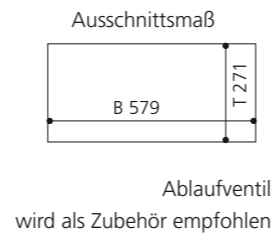

RX

- Material: VetroFreddo
- Gewicht: 7,7 kg
- Maße: B 610 x T 302 x H 137 mm
- Außenschnittsmaß: 579 x 271 mm