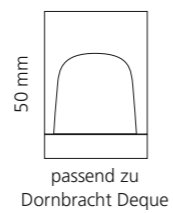

LYRIC LUXOR

- Kristallhandgriff 24% pb
- Griffboden in Chrom, Schwarz matt oder Platin matt
- 2er Set