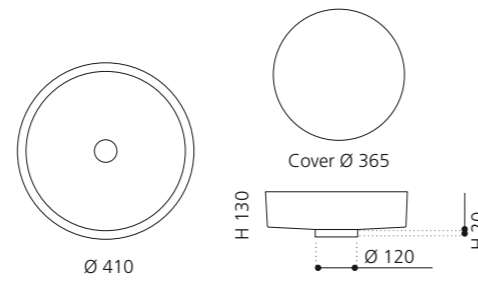

Pert®
polimero tecnologico

Ablaufventil wird als
Zubehör empfohlen