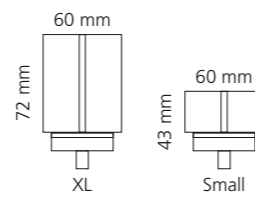

REGENTS KING SMALL & XL

- KRISTALLHANDGRIFF 24% pb
- Griffboden in Chrom, Cyprum, Platin oder Platin matt
- Small: Maße: H43 x D60 mm
- XL: Maße: H122 x D60 mm
- 2er Set

XL & Small
Kristallhandgriff zu Dornbracht MEM Seitenventilen
Alle technischen Informationen sind der Preisliste zu entnehmen.