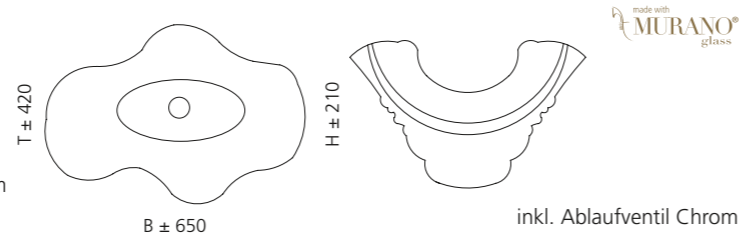

- Material: Murano Glas
- Gewicht: 8,4 kg
- Maße: ca. B 650 x T 420 x 210 mm
- Lochbohrung: Ø 45 mm

Schwarz / Gold
ARTEDUENFO

ARTE TRE

- Material: Murano Glas
- Gewicht: 12,5 kg
- Maße: ca. B 650 x T 420 x 210 mm
- Lochbohrung: Ø 45 mm

Transparent / Rot Amber
ARTETRED

ARTE QUATTRO

- Material: Murano Glas
- Gewicht: 12,5 kg
- Maße: ca. B 650 x T 420 x 210 mm
- Lochbohrung: Ø 45 mm

Transparent / Blau Schwarz
ARTEQUATTROBB

GLO BALL MURANO

- Material: Murano Glas
- Cover: Vetro Freddo
- Gewicht: 5,2 kg
- Maße: Ø 420 x H 155 mm
- Lochbohrung: Ø 45 mm