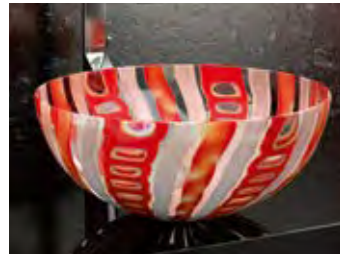

Schwarz mit transparentem Basisring
COLLIERT30

SORTIMENTSÜBERSICHT

LAGUNA VINTAGE

- Material: Murano Glas
- Gewicht: 5,4 kg
- Maße: Ø 410 x H 175 mm
- Lochbohrung: Ø 45 mm

inkl. Ablaufventil
und Basisring Chrom