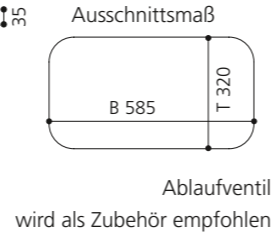

PLAY FL

- Material: VetroFreddo
- Gewicht: 11,5 kg
- Maße: B 604 x T 340 x H 120 mm
- Außenschnittsmaß: 585 x 320 mm

ELLISSE FL SMALL

- Material: VetroFreddo
- Gewicht: 7,0 kg
- Maße: B 425 x T 315 x H 148 mm
- Außenschnittsmaß: 402 x 293 mm