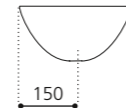

TeknoForm®
außen Travertin Struktur /
innen glatt
Ablaufventil
wird als Zubehör empfohlen