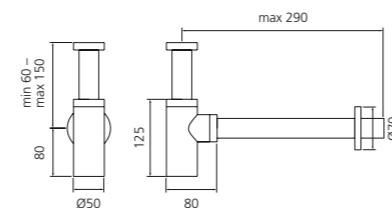

SPEZIALSIPHON FÜR METALLMÖBEL

- verkürzter Designsiphon für die optimale Kombination mit den Metallmöbel Serien
- Material: Messing
- Maße: T max 290 x H 140 – 230 mm

Chrom
SIFTF4

Gold
SIFTF3

Schwarz Matt
SIFTBL