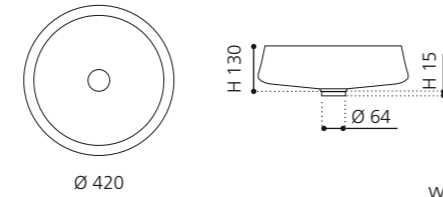

Gold
REVERSEGD

Kupfer
REVERSECP

EXTÉ

- Material: Alumix
- Gewicht: 3,2 kg
- Maße: Ø 420 x H 145 mm
- Lochbohrung: Ø 45 mm

Alumix®

Ablaufventil
wird als Zubehör empfohlen

Schwarz-Silber
ALUEXTETA02

Braun-Schwarz
ALUEXTETA03