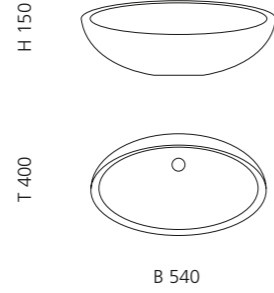

KOOL MAX

- Material: VetroFreddo
- Gewicht: 6,5 kg
- Maße: B 540 x T 400 x H 150 mm
- Lochbohrung: Ø 45 mm