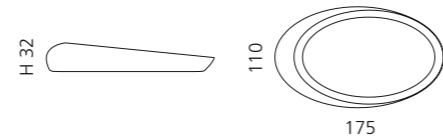

KLEISS BECHER

- Becher
- Material: VetroFreddo

KLEISS SEIFENSCHALE

- Seifenschale
- Material: VetroFreddo

Weiß matt
KL01PO01

Schwarz matt
KL01PO30

Mokka matt
KL01PO33

Cognac matt
KL01PO35