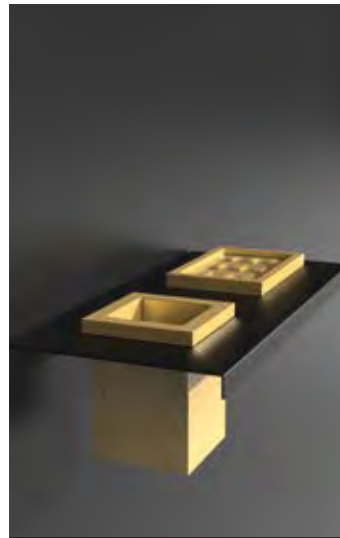

Altmessing / Schwarz
ARIA1OBPO30

ARIA DUE ABLAGE MIT SEIFEN- SCHALE UND BECHER

- Maße: B 300 x H 93 x T 140 mm
- Material: Metallablage (Edelstahl)
Becher und Seifenablage: VetroFreddo

Schwarz matt / Weiß matt
ARIA2NOPO01