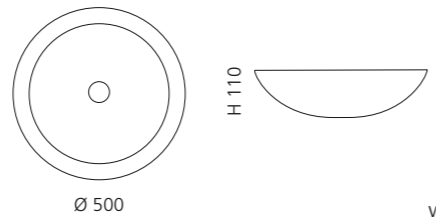

innen Schwarz / außen Silber
(Blattauflage 3D)
ALUEXTELBS

innen Weiß / außen Gold
(Blattauflage 3D)
ALUEXTELWG

innen Weiß / außen Silber
(Blattauflage 3D)
ALUEXTELWS

ROUND

- Material: Alumix
- Gewicht: 4,6 kg
- Maße: Ø 500 x H 110 mm
- Lochbohrung: Ø 45 mm