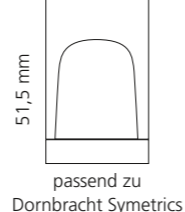

Anthrazit

Bronze

Platin

Weitere Metropole Farben auf Anfrage verfügbar

LYRIC

- Kristallhandgriff 24% pb
- Griffboden in Chrom, Schwarz matt oder Platin matt
- 2er Set

Kristallhandgriff zu Dornbracht Deque bzw. Symetrics Seitenventilen