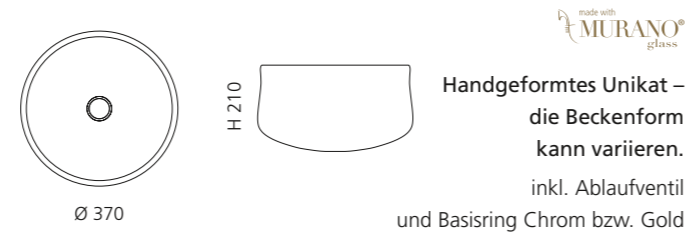

Transparent / Rot Amber
ARTETRED

ARTE QUATTRO

- Material: Murano Glas
- Gewicht: 12,5 kg
- Maße: ca. B 650 x T 420 x 210 mm
- Lochbohrung: Ø 45 mm

Transparent / Blau Schwarz
ARTEQUATTROBB

GLO BALL MURANO

- Material: Murano Glas
- Cover: Vetro Freddo
- Gewicht: 5,2 kg
- Maße: Ø 420 x H 155 mm
- Lochbohrung: Ø 45 mm

Amber
(Cover rund schwarz)
GLOBALLMT05

Cognac
(Cover rund schwarz)
GLOBALLMT3

Fumé
(Cover rund schwarz)
GLOBALLMT43

Opal Weiß
(Cover rund weiß)
GLOBALLMT36

OTTICO

- Material: Murano Glas
- Gewicht: 6,4 kg
- Maße: ca. Ø 370 x H 210 mm
- Lochbohrung: Ø 45 mm