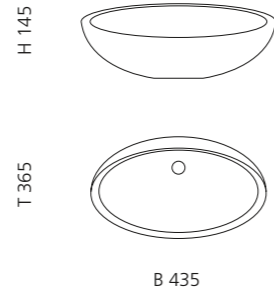

KOOL

- Material: VetroFreddo
- Gewicht: 5,5 kg
- Maße: B 435 x T 365 x H 145 mm
- Lochbohrung: Ø 45 mm