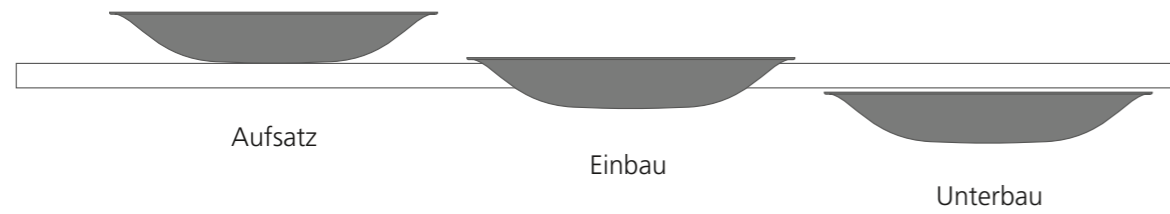

FOUR VISION, Schwarz matt

FOUR LUX, Waschbecken aus Pert, Blattauflage Gold

BLADE VISION, Waschbecken aus Pert, Schwarz matt

BLADE VISION, Waschbecken aus Pert, Weiß matt

OPEN

OPEN, Blattauflage Gold

OPEN, Blattauflage Silber