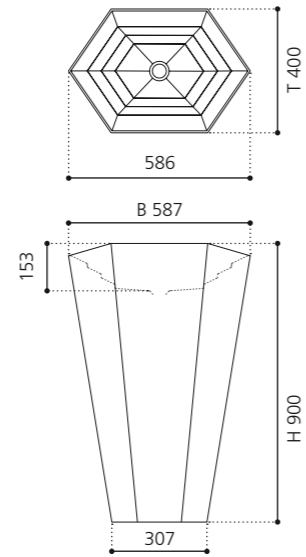

VetroFreddo®

Weiß matt
FLOUPO01

Schwarz matt
FLOUPO30

Grau matt
FLOUGR

Sand matt
FLOUSN

LAMBO

- Material: VetrolFreddo
- Gewicht: 19,8 kg
- Maße: B 587 x T 400 x H 900 mm

VetroFreddo®