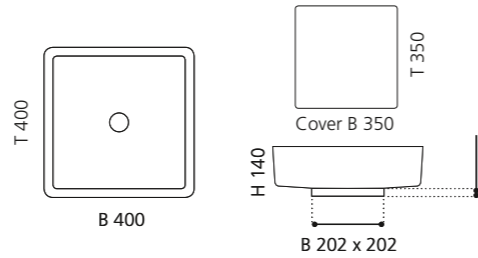

Weiß matt
RHOBO

Alt Bronze
RHOBZO

Alt Kupfer
RHOCPO

FOUR LUX

- Material: Pert
- Gewicht: 4,65 kg
- Maße: B 400 x T 400 x H 140 mm
- Maße Cover: B 350 x T 350 mm
- Lochbohrung: Ø 45 mm

Pert[®]
polimero tecnologico