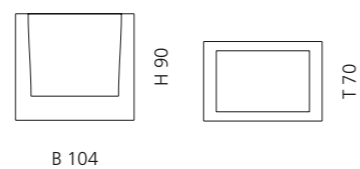

COLORI BECHER

- Becher
- Material: Glas

COLORI SEIFENSPENDER

- Seifenspender
- Material: Glas
- Abdeckung und Pumpe: Chrom

METROPOLE SEIFENSCHALE

- Seifenschale
- Material: VetroFreddo

METROPOLE BECHER

- Becher
- Material: VetroFreddo