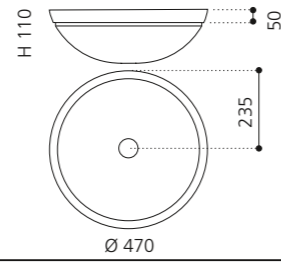

Weiß
CIRCUS43FLPO01

Schwarz
CIRCUS43FLPO30

Silber (Blattauflage 3D)
CIRCUS43FLFA

Gold (Blattauflage 3D)
CIRCUS43FLFO

CIRCUS 50 FL

- Material: TeknoForm
- Gewicht: 8,8 kg
- Maße: Ø 470 x H 110 mm
- Außenschnittsmaß: Ø 382 mm