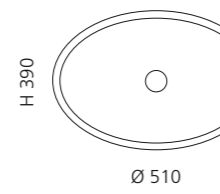

Sand
LUNA45SN

Weiß
LUNA45WT

LUNA OVAL

- Material: Kristallglas
- Gewicht: 7,0 kg
- Maße: B 510 x T 390 x H 150 mm
- Lochbohrung: Ø 45 mm

Basisring No.2 und Ablaufventil
werden als Zubehör empfohlen

Grau
LUNAOVGR