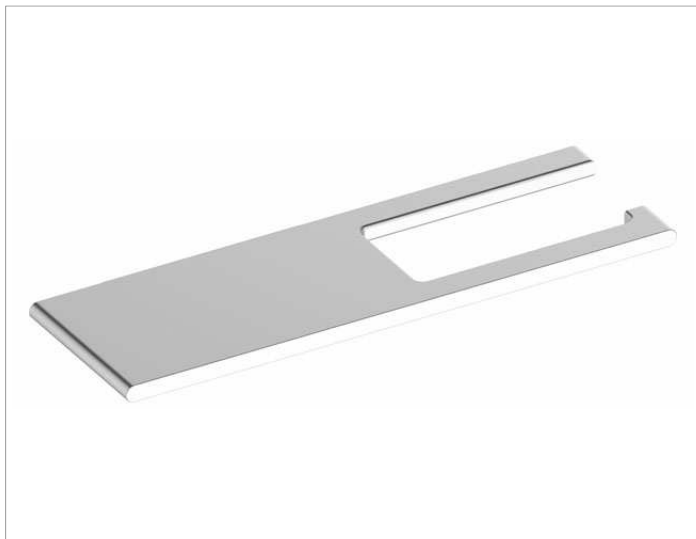

Edition 400

11573170000 Toilettenpapierhalter

**PRODUKT**

**ZEICHNUNG**

**PRODUKTBESCHREIBUNG**

mit Ablage, offene Form  
für Rollenbreite 100/120 mm

**OBERFLÄCHE**

Aluminium silber-eloxiert (E6 EV1)

**AUSSCHREIBUNGSTEXT**

KEUCO Edition 400 Toilettenpapierhalter mit Ablage, 11573170000 Toilettenpapierhalter aus massivem Aluminium, für Rollenbreite 100/120mm, mit Ablagemöglichkeit, z.B. für Handys und Accessoires, silber-eloxiert (E6 EV1), Wandmodell, mit leicht gerundeten Kanten, Breite 328 mm, Stärke 10 mm, Tiefe 100 mm, Ablagefläche 185 mm breit  
der Toilettenpapierhalter mit Ablage wird verdeckt angebracht, Lieferung inkl. korrosionsfreiem Befestigungsmaterial