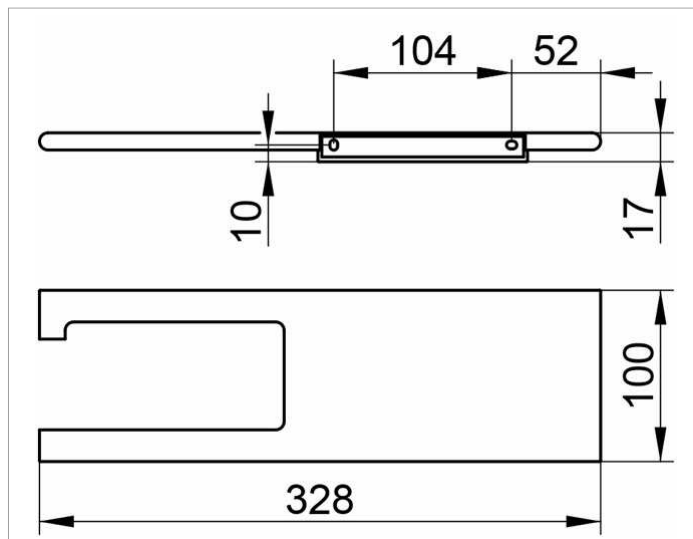

Edition 400

11573170000 Toilettenpapierhalter

**PRODUKT**

**ZEICHNUNG**

**PRODUKTBESCHREIBUNG**

mit Ablage, offene Form  
für Rollenbreite 100/120 mm

**OBERFLÄCHE**

Aluminium silber-eloxiert (E6 EV1)

**AUSSCHREIBUNGSTEXT**

KEUCO Edition 400 Toilettenpapierhalter mit Ablage, 11573170000 Toilettenpapierhalter aus massivem Aluminium, für Rollenbreite 100/120mm, mit Ablagemöglichkeit, z.B. für Handys und Accessoires, silber-eloxiert (E6 EV1), Wandmodell, mit leicht gerundeten Kanten, Breite 328 mm, Stärke 10 mm, Tiefe 100 mm, Ablagefläche 185 mm breit  
der Toilettenpapierhalter mit Ablage wird verdeckt angebracht, Lieferung inkl. korrosionsfreiem Befestigungsmaterial