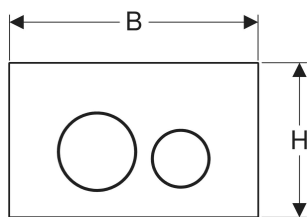

Geberit Sigma40 Betätigungsplatte für 2-Mengen-Spülung, Round

Beispielbild

VERWENDUNGSZWECKE

- Zur Spülauslösung bei Sigma UP-Spülkästen

EIGENSCHAFTEN

- Betätigung von vorne
- Drückerstangen schallgedämmt, werkzeuglose Schnelleinstellung

TECHNISCHE DATEN

Tastenform rund

LIEFERUMFANG

- Befestigungsrahmen
- 2 Distanzbolzen
- 2 Drückerstangen

ZUBEHÖR

- Geberit Verlängerungsset für Sigma, Omega und Kappa UP-Spülkästen

Art.-Nr.	Farbe / Oberfläche	Werkstoff	B cm	H cm	T cm	VE1 St.	VE2 St.
115.628.14.1 Neu	schwarz matt / easy-to-clean-beschichtet	Edelstahl	24.6	15.2	0.4	1	5
115.628.FW.1 Neu	gebürstet, easy-to-clean-beschichtet	Edelstahl	24.6	15.2	0.4	1	5
115.628.JK.1 Neu	lava	Glas	24.6	15.2	0.6	1	5