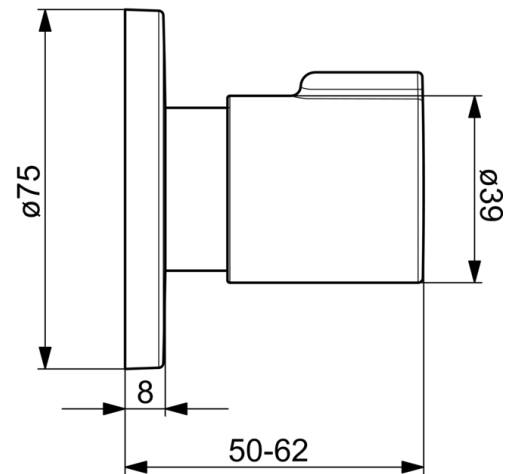

EAN: 4057304001086  
[static.hansa.com/02288101](https://static.hansa.com/02288101)

- Zubehör
- Fertigmontageset
- Wandmontage für Unterputz-Einbaukörper
- Chrom
- Durchflusseinstellgriff
- Rosette rund
- passend auf UPV mit Keramikscheiben oder Spindel-Oberteil

### Technische Daten

### SP02288101

	Name	Art.-Nr.
01	Griff	59914526
02	Gegenmutter, d35.5xM24x1	59912023
03	Adapter Weiss	59910235
04	Rosette, d 70 mm	59910094
05	Adapter	59911033
N.I.	Abdeckhülse	59913434
N.I.	Rosette, d 75 mm	59913657