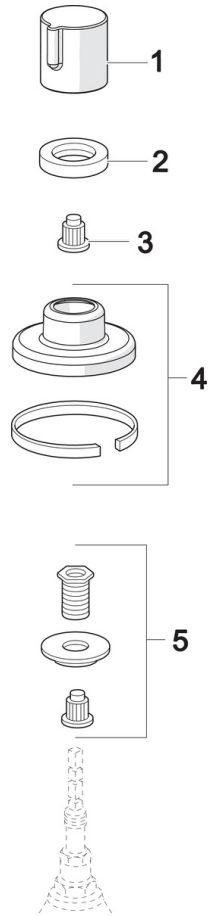

EAN: 4057304001086  
[static.hansa.com/02288101](https://static.hansa.com/02288101)

- Zubehör
- Fertigmontageset
- Wandmontage für Unterputz-Einbaukörper
- Chrom
- Durchflusseinstellgriff
- Rosette rund
- passend auf UPV mit Keramikscheiben oder Spindel-Oberteil

## Ersatzteile

### SP02288101

	Name	Art.-Nr.
01	Griff	59914526
02	Gegenmutter, d35.5xM24x1	59912023
03	Adapter Weiss	59910235
04	Rosette, d 70 mm	59910094
05	Adapter	59911033
N.I.	Abdeckhülse	59913434
N.I.	Rosette, d 75 mm	59913657